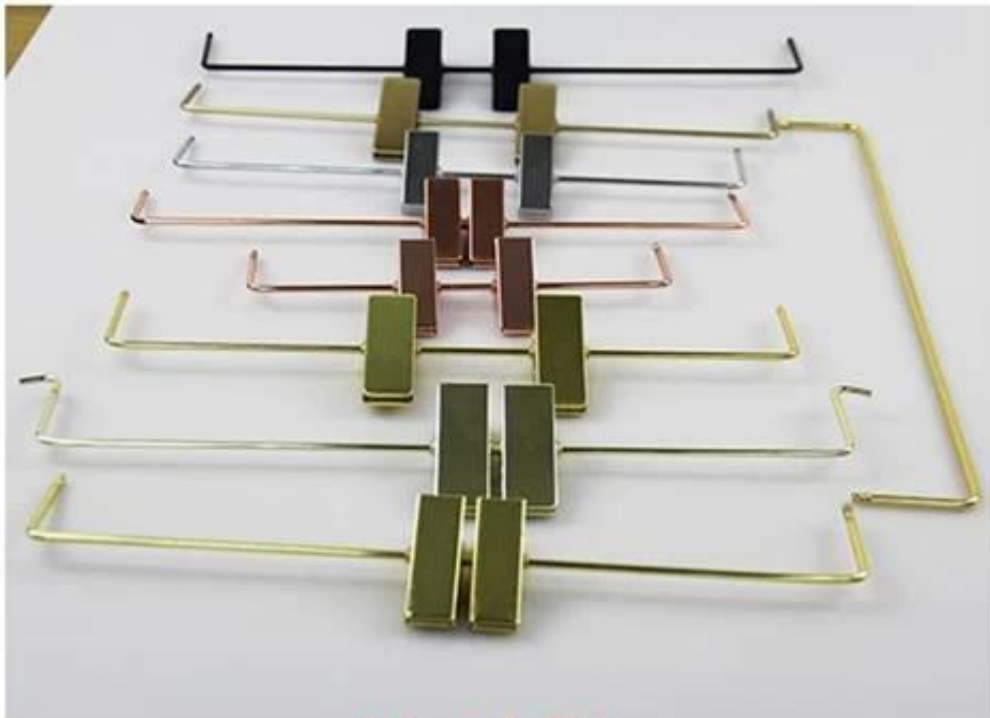

# PRODUKTBESCHREIBUNG

<b>Artikel NO.</b>	KTP-005
<b>Material</b>	PP
<b>Größe</b>	Länge: 34 cm
<b>Farbe</b>	Grün
<b>Metall-Zubehör</b>	Chrom Rundhaken
<b>Logo-Effekt</b>	Brauch
<b>Oberflächeneffekt</b>	Normal
<b>MOQ</b>	2000pcs
<b>Proben Zeit</b>	5-7 Tage
<b>Verarbeiten</b>	Maschine
<b>Qualitätslevel</b>	Luxus
<b>Verwendungszweck</b>	Kinderhemd, Tops, Jacke, Mantel
<b>Verpackung</b>	1,10 stücke kleiderbügel jede schicht 2. kundenspezifische größe k = k karton 3.Customized Versandzeichen
<b>Produkt kapazität</b>	3000000-5000000 jeden Monat
<b>Lieferzeit</b>	20-25 tage
<b>Zahlung weg</b>	T / T, PayPal, Westanschluß,
<b>Transport</b>	Durch meer, durch luft, durch eil, (EXW, FOB, CNF, DDU)
<b>Für ihre wählen</b>	Größe 1.Customized und Form 2. Einstellbare Farbe 3. Benutzerdefiniertes Logo 4.Changeable Metallzusätze 5. Benutzerdefinierte Paketweise

***CUSTOM HANGER HOOK UND CLIPS***

Metal Hook

Metal Clip

Unser Metallzubehör ist Eisen-Material, mit der unterschiedlichen Farbe galvanisiert, verhindern Metallzusätze, die effektiv rosten.

# PLASTIC HANGER OBERFLÄCHENEFFEKT

anti-slip velvet

drawing surface

special shoulder design for dress

rubber finish

anti-slip rubber

grooves

**Galvanischer Effekt:** Kleiderbügel sind mit der Art Oberflächeneffekt sehr glänzend

**Gummibeschichteter Effekt:** Die Oberfläche wurde sehr glatt, hat aber eine gute Textur, ist flach und luxuriös.

**Samt beflockter Effekt:** es ist weich, wenn Sie berühren, und es hat gute rutschfeste Wirkung, die meisten für Frauen Kleiderbügel, wie Hochzeitskleid verwendet.