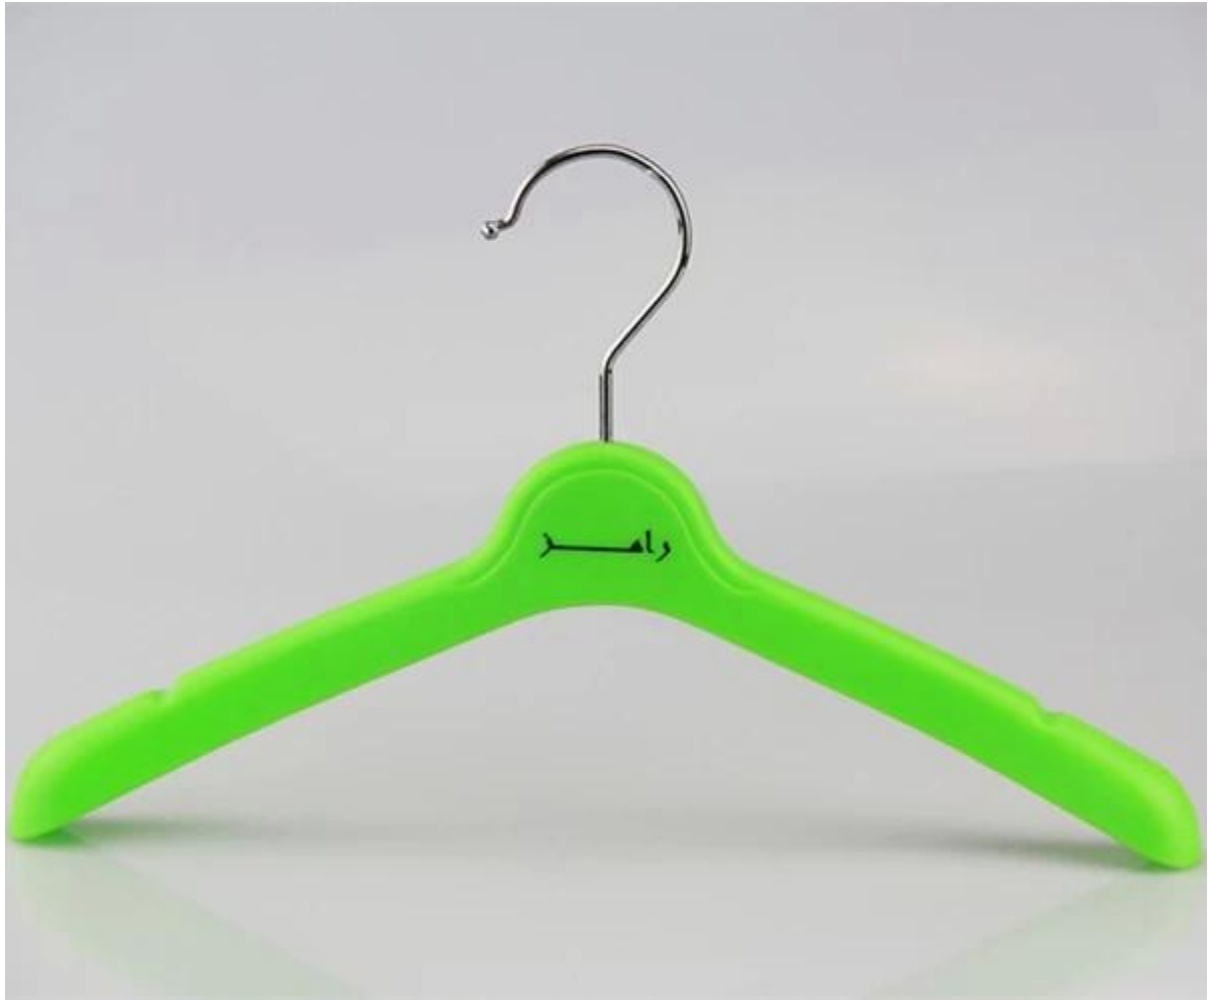

# PRODUKTBESCHREIBUNG

<b>Artikel NO.</b>	KTP-005
<b>Material</b>	PP
<b>Größe</b>	Länge: 34 cm
<b>Farbe</b>	Grün
<b>Metall-Zubehör</b>	Chrom Rundhaken
<b>Logo-Effekt</b>	Brauch
<b>Oberflächeneffekt</b>	Normal
<b>MOQ</b>	2000pcs
<b>Proben Zeit</b>	5-7 Tage
<b>Verarbeiten</b>	Maschine
<b>Qualitätslevel</b>	Luxus
<b>Verwendungszweck</b>	Kinderhemd, Tops, Jacke, Mantel
<b>Verpackung</b>	1,10 stücke kleiderbügel jede schicht 2. kundenspezifische größe k = k karton 3.Customized Versandzeichen
<b>Produkt kapazität</b>	3000000-5000000 jeden Monat
<b>Lieferzeit</b>	20-25 tage
<b>Zahlung weg</b>	T / T, PayPal, Westanschluß,
<b>Transport</b>	Durch meer, durch luft, durch eil, (EXW, FOB, CNF, DDU)
<b>Für ihre wählen</b>	Größe 1.Customized und Form 2. Einstellbare Farbe 3. Benutzerdefiniertes Logo 4.Changeable Metallzusätze 5. Benutzerdefinierte Paketweise

***CUSTOM HANGER HOOK UND CLIPS***

Metal Hook

Metal Clip

Unser Metallzubehör ist Eisen-Material, mit der unterschiedlichen Farbe galvanisiert, verhindern Metallzusätze, die effektiv rosten.

# PLASTIC HANGER OBERFLÄCHENEFFEKT

anti-slip velvet

drawing surface

special shoulder design for dress

rubber finish

anti-slip rubber

grooves

**Galvanischer Effekt:** Kleiderbügel sind mit der Art Oberflächeneffekt sehr glänzend