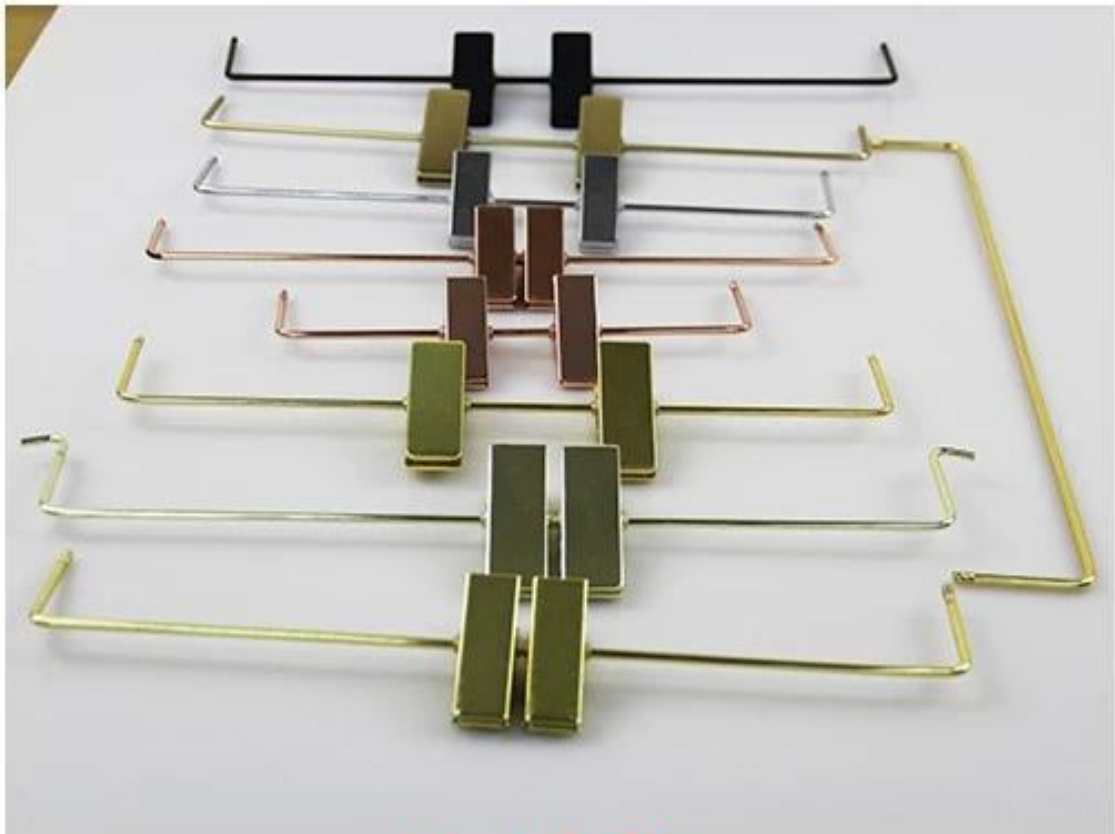

Shenzhen Yuntong Hanger Factory

Offer You High End Hanger Products

PRODUKTDATEN

Artikel-Nr.	WTW-001	Material	Lotus-Holz (Europa importiert Buchenholz, Zedernholz, Eichenholz und So weiter)
Größe	Länge 42cm * Breite 4,5 cm	Farbe	Rosa Farbe
Metall Zubehör	Silberne Runde Metallhaken	Logo-Effekt	Laser-Logo vor Farbe
Oberflächeneffekt	Rosa Farbenfarbe malen	MOQ	1000pcs jedes Element
Proben-Zeit	Ca. 7 Tage für neue Probe	Lieferzeit	30-40 Tage
Zahlung Weg	T/T, PayPal, Westanschluß und mehr als Ihre Anforderung	Versand Weg	Auf dem Seeweg, mit dem Flugzeug, per internationale Express und Ihr Spediteur ist auch akzeptabel

DIE ARTEN VON METALL-ACCESSOIRES

Metal Hook

Metal Clip

Zubehör aus Metall Material: Eisen

Oberflächeneffekt:Farbe galvanisiert, dann bedeckt mit Glanz-Öl, Rost verhindern.

Form zur Lösung: Runde Form ohne Wulst und gespannt, runde Form mit Perlen, runde Form mit Perle und gespannt, quadratische Form, Runde, flache Form, flache runde Form, spezielle lange quadratische Form und vieles mehr.

engrave logo(painting)

-Drucken Sie Logo: neues Logo öffnen muss Form, mit Kranken-Screen-Effekt nach Aufhänger Farbe komplett, das Logo in den Hanger Kopf drucken.

-Gravierte Logo: der Stil-Logo-Effekt, gliedert sich in zwei Fällen, zählt eingraviertem Logo vor Farbe, das Logo auch werden gestrichen wenn ganze Aufhänger zu malen, lassen Sie das Logo auf die Bügel Farbe gleichen Farbe. Ein weiterer Grund ist eingraviertem Logo nach Farbe, lassen Sie die Logo-Farbe ist die natürliche Holzfarbe.

-Metallplatte-Logo: die speziellste Logo Wirkung Eisenmaterial, mit Farbe galvanisch Oberflächeneffekt, der Logo-Effekt geprägt, debossed und aushöhlen für Ihre Wahl.

OBEREN ENDE HÖLZERNEN KLEIDERBÜGEL PRODUKTION