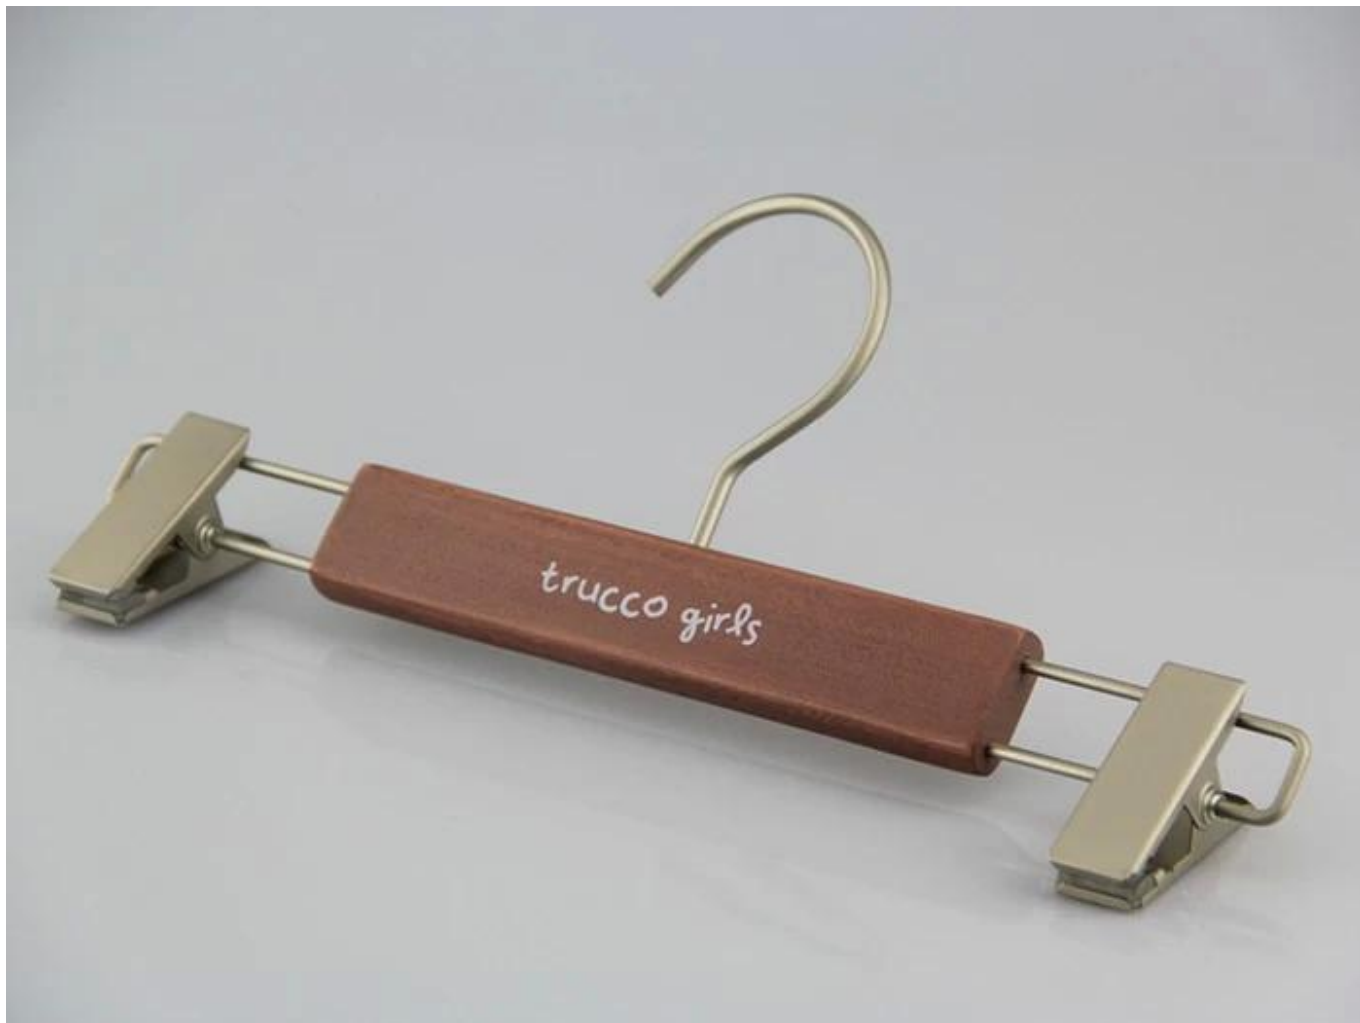

DESCRIPCIÓN DEL PRODUCTO

Artículo NO.	KSW-002
Material	Madera del loto
Tamaño	Superior suspensión L32, suspensión de pantalones L28cm
Color	Color marrón
Accesorio de metal	níquel redondo gancho de metal
Efecto de logo	Chapa logo
Efecto de superficie	Color marrón de la pintura de Taiho
MOQ	1000pcs cada elemento
Tiempo de producción de muestras	7-10 días
Proceso	Hecho a mano
Nivel de calidad	Final de lujo y superior
Uso	Para las mujeres, ropa, abrigo, chaqueta, falda, tienda de ropa
Paquete	1.1pc suspensión de espuma de polietileno bolsa paquete 1pc 2.2pcs top/juego colgador o percha de pantalón de 4pcs cada capa Tamaño 3.Customized cartón de K = K 4 marca de envío modificada para requisitos particulares de
Capacidad del producto	150000-300000 cada mes
Tiempo de entrega	40-50 días
Pago forma	T/T, PayPal, Unión del oeste y más como su requisito
Transporte	Por mar, aire, expreso internacional y su agente de envío también es aceptable
Para su opción	1.el tamaño modificado para requisitos particulares y forma de resolver su requerimos 2.Adjustable color según su necesidad 3 efecto de diversa insignia para la solución de 4 accesorios de metal cambiables emparejado su suspensión 5 de especial manera del embalaje es aceptable

ACCESORIOS DE METAL

Nuestro accesorio de metal es el Material del hierro, con el diverso color electrochapado, evitar accesorios de metal oxide con eficacia.

Forma de solución:

Forma redonda con el grano, armado de forma redonda con grano redondo forma sin grano y armado, plana forma redonda, forma cuadrada, forma cuadrada redonda, cuadrada larga forma y la forma más especial.

Chapa logo: el efecto del logo más especial para suspensiones, es material es de metal, con oro, plata, oro rosa, pistola negro color de electrochapado, el efecto del logo puede ser debossed, realzado y hueco, muy lujoso para suspensión y almacén.