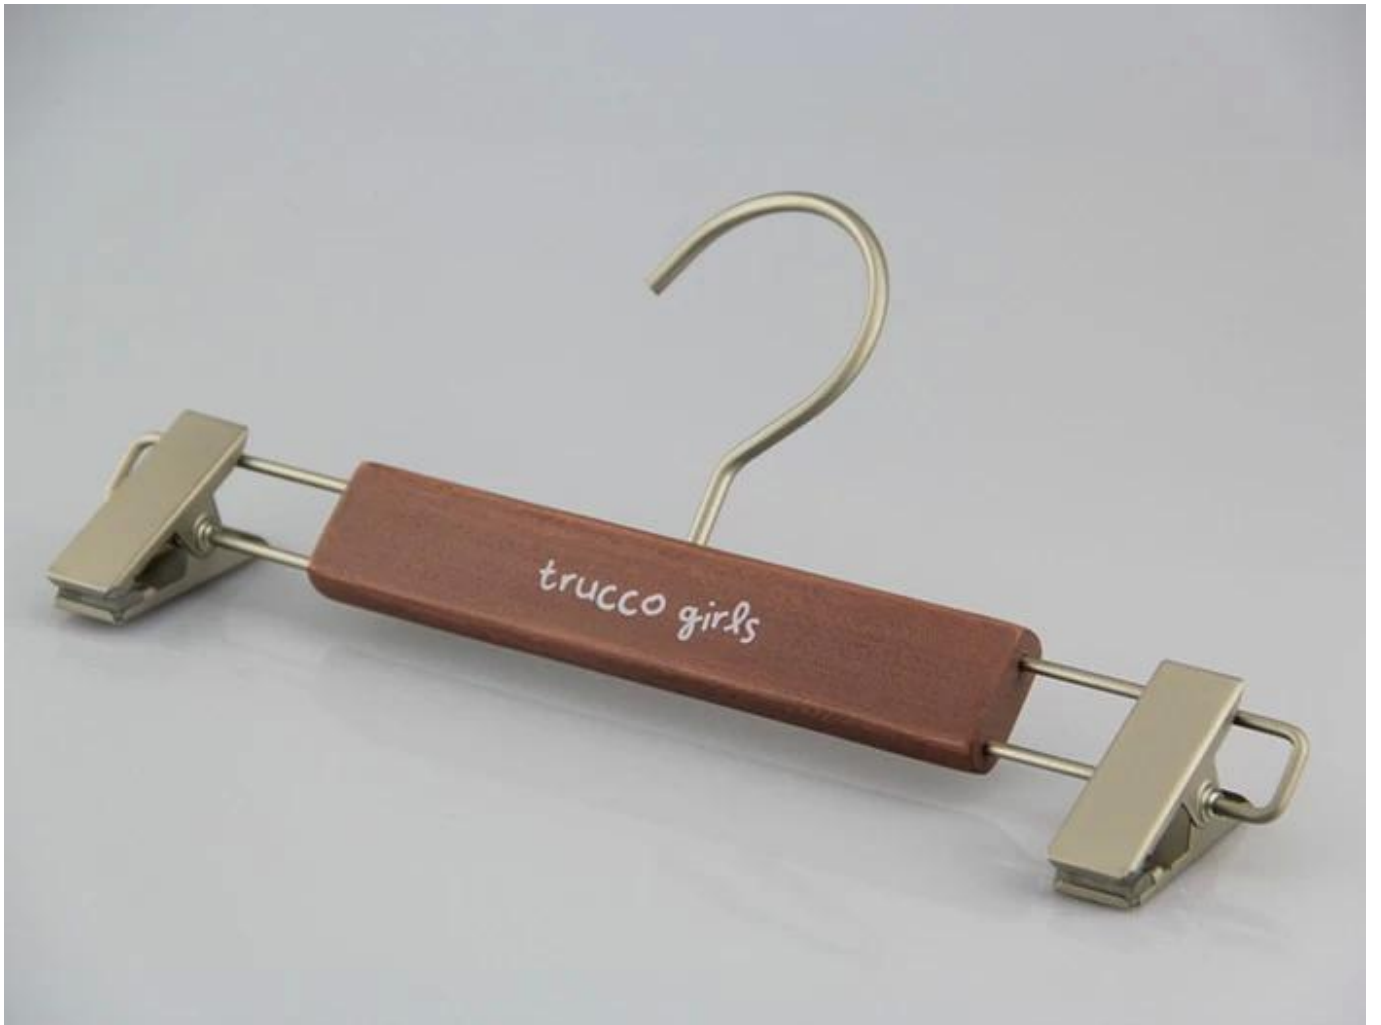

DESCRIPCIÓN DEL PRODUCTO

Artículo NO.	KSW-002
Material	Madera del loto
Tamaño	Superior suspensión L32, suspensión de pantalones L28cm
Color	Color marrón
Accesorio de metal	níquel redondo gancho de metal
Efecto de logo	Chapa logo
Efecto de superficie	Color marrón de la pintura de Taiho
MOQ	1000pcs cada elemento
Tiempo de producción de muestras	7-10 días
Proceso	Hecho a mano
Nivel de calidad	Final de lujo y superior
Uso	Para las mujeres, ropa, abrigo, chaqueta, falda, tienda de ropa
Paquete	1.1pc suspensión de espuma de polietileno bolsa paquete 1pc 2.2pcs top/juego colgador o percha de pantalón de 4pcs cada capa Tamaño 3.Customized cartón de K = K 4 marca de envío modificada para requisitos particulares de
Capacidad del producto	150000-300000 cada mes
Tiempo de entrega	40-50 días
Pago forma	T/T, PayPal, Unión del oeste y más como su requisito
Transporte	Por mar, aire, expreso internacional y su agente de envío también es aceptable
Para su opción	1.el tamaño modificado para requisitos particulares y forma de resolver su requerimos 2.Adjustable color según su necesidad 3 efecto de diversa insignia para la solución de 4 accesorios de metal cambiables emparejado su suspensión 5 de especial manera del embalaje es aceptable

ACCESORIOS DE METAL

Nuestro accesorio de metal es el Material del hierro, con el diverso color electrochapado, evitar accesorios de metal oxide con eficacia.

Forma de solución:

Forma redonda con el grano, armado de forma redonda con grano redondo forma sin grano y armado, plana forma redonda, forma cuadrada, forma cuadrada redonda, cuadrada larga forma y la forma más especial.

Chapa logo: el efecto del logo más especial para suspensiones, es material es de metal, con oro, plata, oro rosa, pistola negro color de electrochapado, el efecto del logo puede ser debossed, realzado y hueco, muy lujoso para suspensión y almacén.