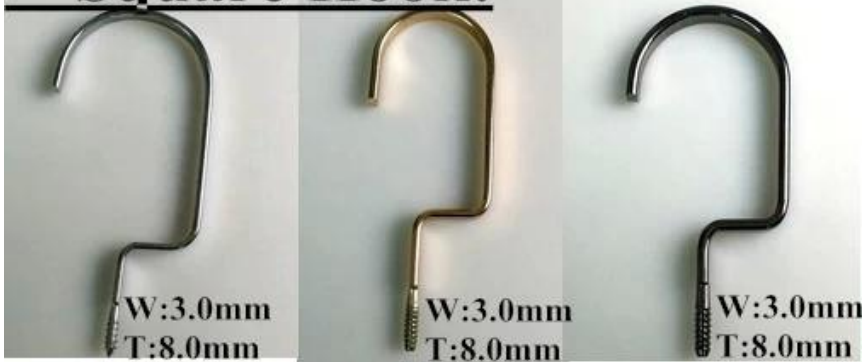

DESCRIPCIÓN DEL PRODUCTO

Artículo No.	MTP-005
Material	plástico (pp)
Tamaño	44,5 cm de longitud
Color	negro o azul o personalizar
Accesorio de metal	Gancho metálico redondo cromado
Efecto de logo	Insignia de la impresión o modifique para requisitos particulares como su petición
Efecto de superficie	Terciopelo, engomar, electrochapado
MOQ	2000pcs cada elemento
Tiempo de las muestras	7-10 días
Proceso	Por la máquina
Nivel de calidad	alta calidad
Uso	Para hombres camiseta, ropa de la tienda, exhibición de
Embalaje	1.1pc suspensión de espuma de polietileno bolsa paquete 1pc 2.10pcs suspensión cada capa Tamaño 3.Customized cartón de K = K 4 marca de envío modificada para requisitos particulares de
Capacidad del producto	150000-300000 cada mes
Tiempo de entrega	30-35 días
Pago forma	T/T, PayPal, Unión del oeste y más como su requisito
Transporte	Por mar, por aire, por el international expreso, y su agente de envío también es aceptable
OEM	aceptado

**ACCESORIOS DE
METAL**

Round hook:

Dia: \varnothing 3.8mm
gun black

Dia: \varnothing 3.8mm
rose gold

Dia: \varnothing 4.0mm
silver

Dia: \varnothing 3.8mm
black

gold

Square Hook:

W:3.0mm
T:8.0mm

silver

W:3.0mm
T:8.0mm

champagne gold

W:3.0mm
T:8.0mm

gun black

Round flat hook:

W:3.0mm
T:6.0mm