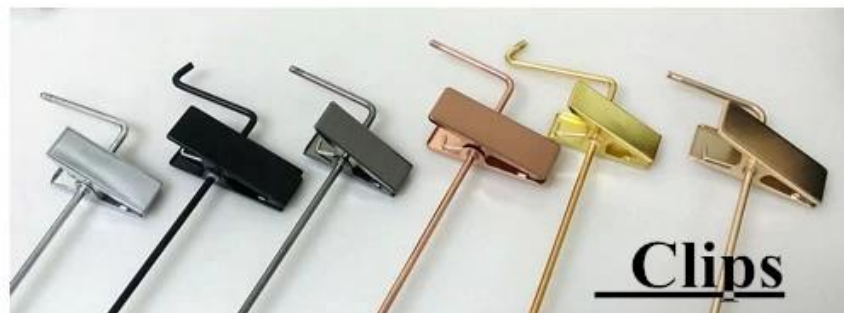

DESCRIPCIÓN DEL PRODUCTO

Artículo No.	MTP-005
Material	plástico (pp)
Tamaño	44,5 cm de longitud
Color	negro o azul o personalizar
Accesorio de metal	Gancho metálico redondo cromado
Efecto de logo	Insignia de la impresión o modifique para requisitos particulares como su petición
Efecto de superficie	Terciopelo, engomar, electrochapado
MOQ	2000pcs cada elemento
Tiempo de las muestras	7-10 días
Proceso	Por la máquina
Nivel de calidad	alta calidad
Uso	Para hombres camiseta, ropa de la tienda, exhibición de
Embalaje	1.1pc suspensión de espuma de polietileno bolsa paquete 1pc 2.10pcs suspensión cada capa Tamaño 3.Customized cartón de K = K 4 marca de envío modificada para requisitos particulares de
Capacidad del producto	150000-300000 cada mes
Tiempo de entrega	30-35 días
Pago forma	T/T, PayPal, Unión del oeste y más como su requisito
Transporte	Por mar, por aire, por el international expreso, y su agente de envío también es aceptable
OEM	aceptado

**ACCESORIOS DE
METAL**

Round hook:

Dia: \varnothing 3.8mm
gun black

Dia: \varnothing 3.8mm
rose gold

Dia: \varnothing 4.0mm
silver

Dia: \varnothing 3.8mm
black

gold

Square Hook:

W:3.0mm
T:8.0mm

silver

W:3.0mm
T:8.0mm

champagne gold

W:3.0mm
T:8.0mm

gun black

Round flat hook:

W:3.0mm
T:6.0mm

black

W:3.0mm
T:6.0mm

matt silver

matt silver
Dia: \varnothing 4.5mm

Clips

Hay diferentes tipos de ganchos y clips, también puede modificar para requisitos particulares con sus requisitos, usted puede elegir uno que coincide con su suspensión.