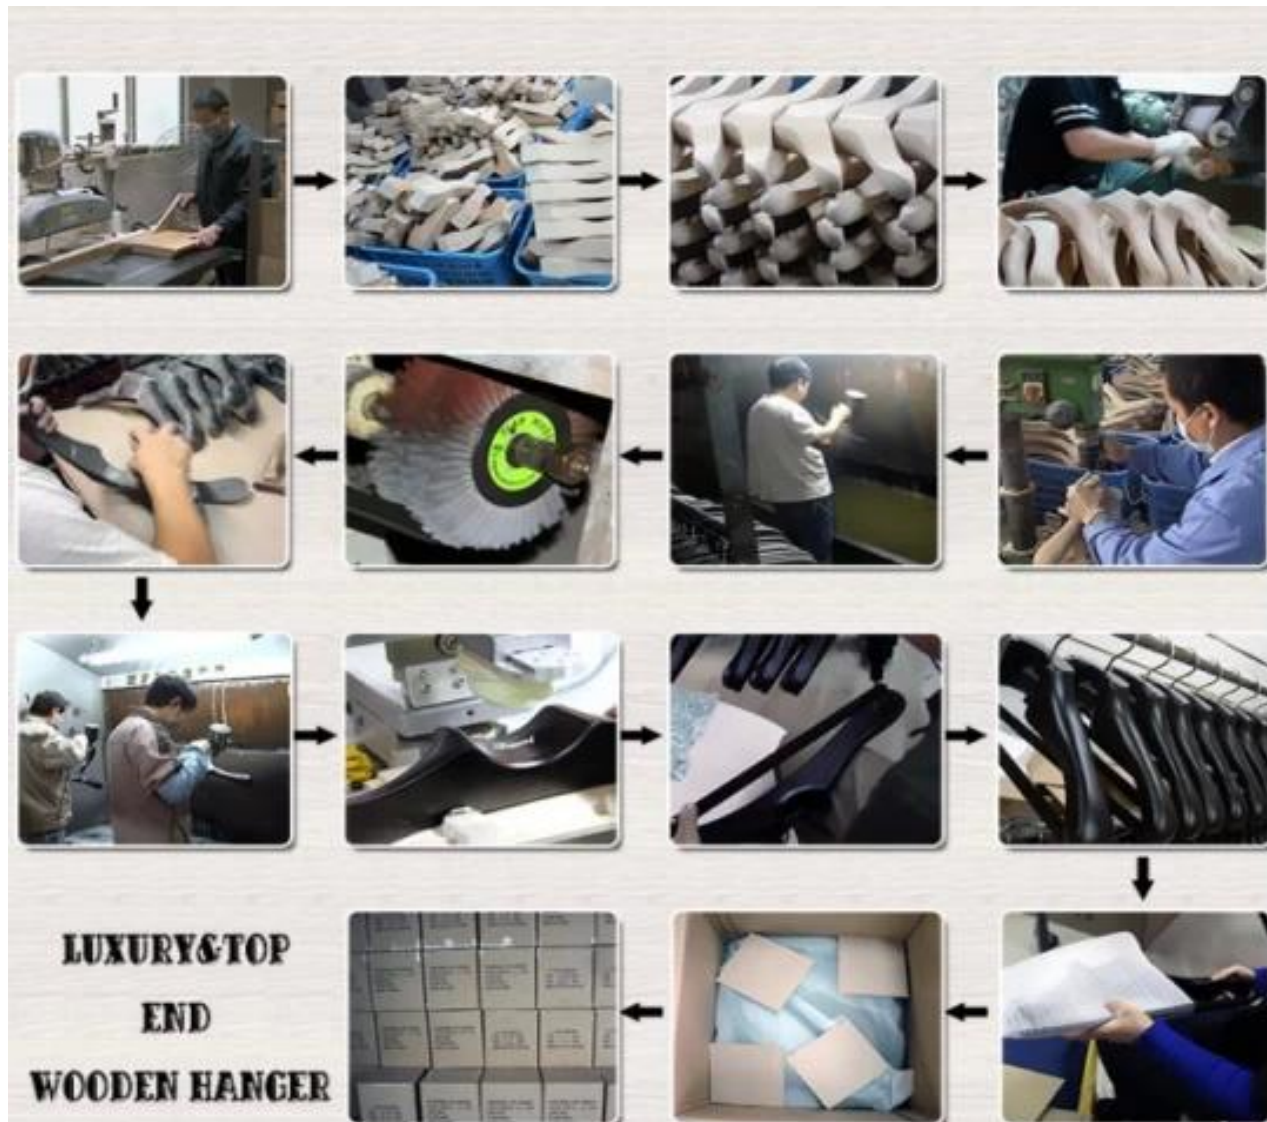

Percha imágenes

Percha accesorio

Tu puedes elegir

² Tamaño y forma personalizados

Color ajustable

Diferentes efectos de logotipo le ofrecen para elegir

² Accesorios metálicos intercambiables

Forma especial de embalaje

² Tamaño y forma personalizados

Color ajustable

Diferentes efectos de logotipo le ofrecen para elegir

² Accesorios metálicos intercambiables

Forma especial de embalaje

Proceso de producción de perchas

Nuestra percha está hecha por [trabajo artesanal](#), desde cortar madera hasta colgar rough, pulir a mano más de 4 veces hasta pintar dos veces la pintura de imprimación y dos veces la pintura de acabado para cada percha terminada pasará la prueba de calidad

Por último, el embalaje de la percha para cada percha cubre una espuma de PE y luego se empaca en cajas estándar de exportación.

[Otros productos](#)

Podemos personalizar la percha para usted según sus solicitudes. Y también tenemos muchos modelos de perchas que puede elegir. También puede recomendar los ganchos adecuados para usted según su tipo de ropa