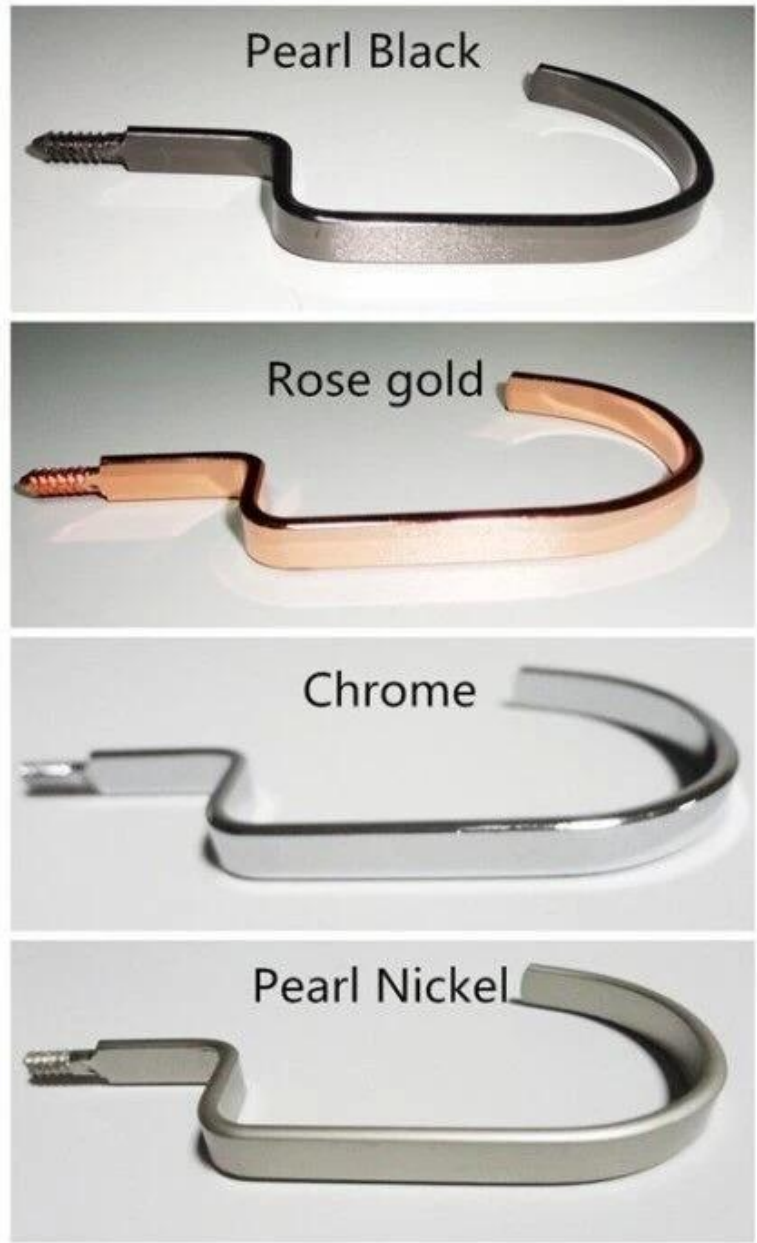

DESCRIPCIÓN DEL PRODUCTO

Artículo No.	WSW-001
Material	Madera de loto
tamaño	longitud: 39cm, fondo: 33cm
Color	el color blanco
Accesorio de metal	Gancho de metal cuadrado de oro rosa
Efecto del logotipo	Logotipo grabado con láser
Efecto de superficie	Pintura blanca Taiho
MOQ	1000pcs cada artículo
Tiempo de las muestras	7-10 días
Proceso	Hecho a mano
Nivel de calidad	Lujo y gama alta
Uso	Para trajes de hombre, abrigo, tienda
Paquete	1.1pc PE bolsa de espuma paquete 1pc percha 2.2pcs percha cada capa 3.tamaño personalizado K = K cartón 4.Marca de envío personalizada
Capacidad del producto	150000-300000 cada mes
El tiempo de entrega	40-50 días
Forma de pago	T / T, PayPal, West Union y más como su requisito
Transporte	Por mar, por aire, por expreso internacional, y su agente de envío también es aceptable
Para su elección	1.El tamaño y la forma personalizados satisfacen sus necesidades 2.color ajustable según su necesidad 3.Diferentes efectos de logotipo le ofrecen para elegir 4.Los accesorios de metal intercambiables coincidían con tu percha 5. Forma de embalaje especial es aceptable

**ACCESORIOS
METALICOS**

Metal Hooks

Nuestro accesorio de metal es Material de hierro, con diferentes colores galvanizados, evita que los accesorios de metal se oxiden de manera efectiva.

Forma para la solución: