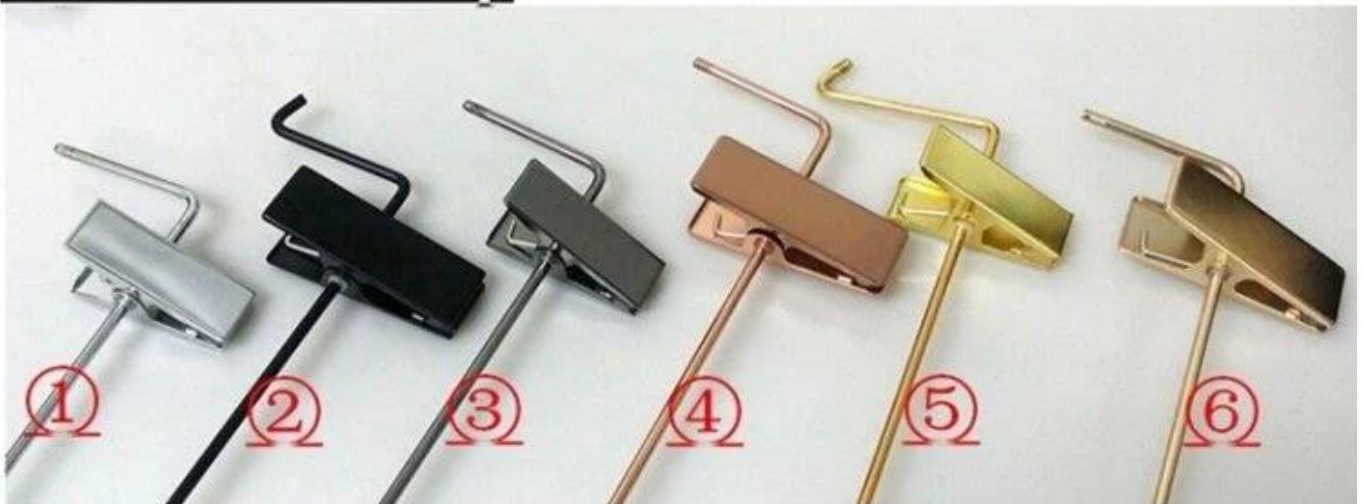

**PANTALLA DE
LOGOTIPO**

Metal plate logo

Laser logo in other color

Laser logo before paint

Laser logo before paint

Laser logo after paint

Silk-screen print logo

- El logotipo de serigrafía puede ser de un color, dos colores, incluso tres colores
- Logotipo del láser antes del dolor, el color del logotipo será el mismo que el color del colgador
- Logotipo del láser después de la pintura, el color del logotipo es el color de la madera, el color de la madera natural
- Logotipo del láser en otro color, el color del logotipo es el único que elija, puede ser rojo, azul, rosa, dorado y cualquier otro color
- El logotipo de la placa de metal es el más especial, primero debe abrir el nuevo molde, con el efecto en relieve, grabado y hueco

EFFECTO SUPERFICIE

Non-slip on shoulders

Footgrip

velvet

Notch

Non-slip coating

Hardware-Clip

① sliver