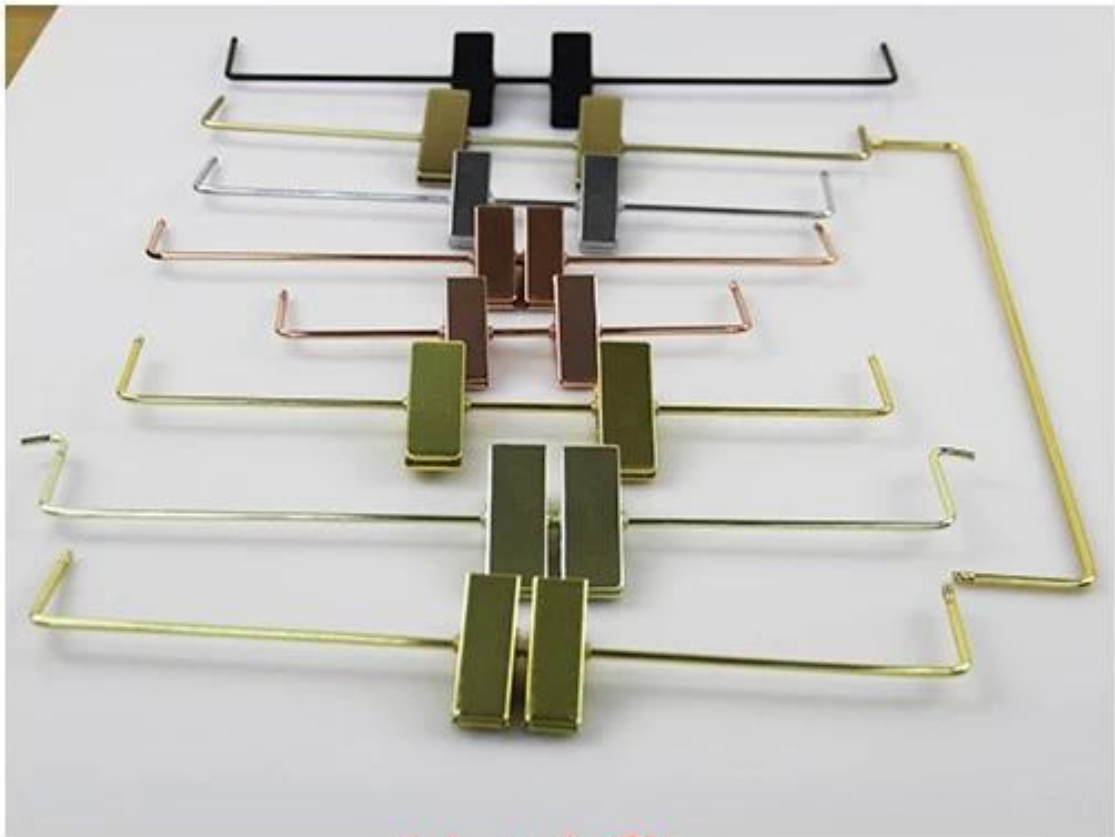

### DATOS DEL PRODUCTO

<b>Artículo no.</b>	WSW-007	<b>Material</b>	Madera del loto (madera de haya importada de Europa, madera de cedro, madera de roble y así sucesivamente) Color de madera natural
<b>Tamaño</b>	Superior suspensión L40cm * W3.0 cm, suspensión de pantalones L36 * T1.4 cm	<b>Color</b>	
<b>Accesorio de metal</b>	Gancho metal redondo plateado	<b>Efecto de logo</b>	Laser de la insignia en color negro
<b>Efecto de superficie</b>	Pintura de color transparente pintura	<b>MOQ</b>	1000pcs cada elemento
<b>Tiempo de las muestras</b>	Cerca de 7 días para la nueva muestra	<b>Tiempo de entrega</b>	30-40 días
<b>Pago forma</b>	T/T, PayPal, Unión del oeste y más como su requisito	<b>Envío manera</b>	Por mar, por aire, por el international expreso, y su agente de envío también es aceptable

# LAS CLASES DE ACCESORIOS DE METAL

Metal Hook

Metal Clip

**Accesorios de metal Material:** Hierro

**Efecto de superficie:**Color de electrochapado, entonces superficie cubierta con aceite del lustre, evitar que se oxiden.

**Forma de solución:** Ronda forma sin grano y armado, con el grano de la forma redonda, forma con cuenta redonda y armado, forma cuadrada, forma plana redonda, plana forma redonda, forma de cuadrado largo especial y más.