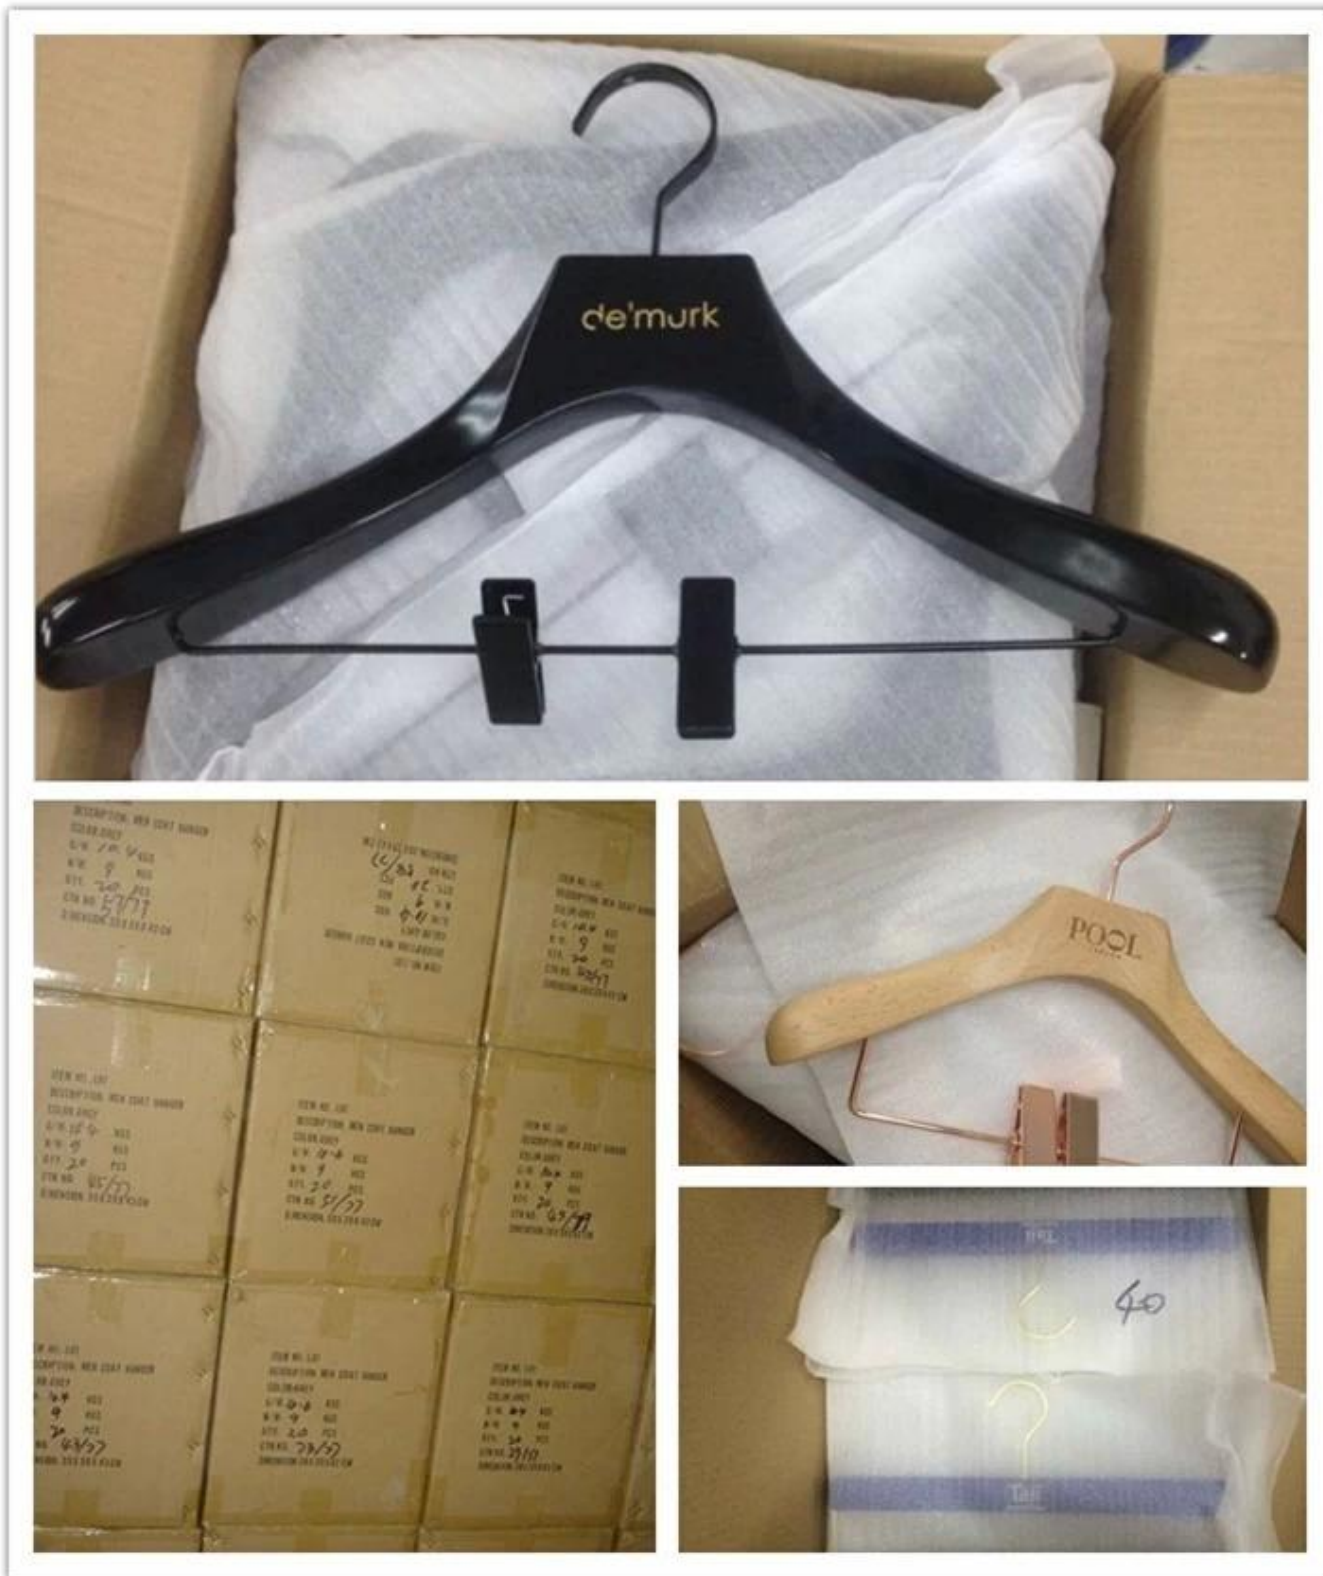

### DATOS DEL PRODUCTO

<b>Artículo no.</b>	WSW-007	<b>Material</b>	Madera del loto (madera de haya importada de Europa, madera de cedro, madera de roble y así sucesivamente) Color de madera natural
<b>Tamaño</b>	Superior suspensión L40cm * W3.0 cm, suspensión de pantalones L36 * T1.4 cm	<b>Color</b>	
<b>Accesorio de metal</b>	Gancho metal redondo plateado	<b>Efecto de logo</b>	Laser de la insignia en color negro
<b>Efecto de superficie</b>	Pintura de color transparente pintura	<b>MOQ</b>	1000pcs cada elemento
<b>Tiempo de las muestras</b>	Cerca de 7 días para la nueva muestra	<b>Tiempo de entrega</b>	30-40 días
<b>Pago forma</b>	T/T, PayPal, Unión del oeste y más como su requisito	<b>Envío manera</b>	Por mar, por aire, por el international expreso, y su agente de envío también es aceptable

# LAS CLASES DE ACCESORIOS DE METAL

Metal Hook

Metal Clip

**Accesorios de metal Material:** Hierro

**Efecto de superficie:**Color de electrochapado, entonces superficie cubierta con aceite del lustre, evitar que se oxiden.

**PAQUETE PROTECTOR**

Pack diferentes suspensiones con diverso bolso adecuado, gancho revestido de goma y regular suspensión plástica con bolsa plástica transparente, gancho de terciopelo con el bolso de la espuma del PE y colocar perchas en la medida K = K tamaño del cartón, con su marca del envío.