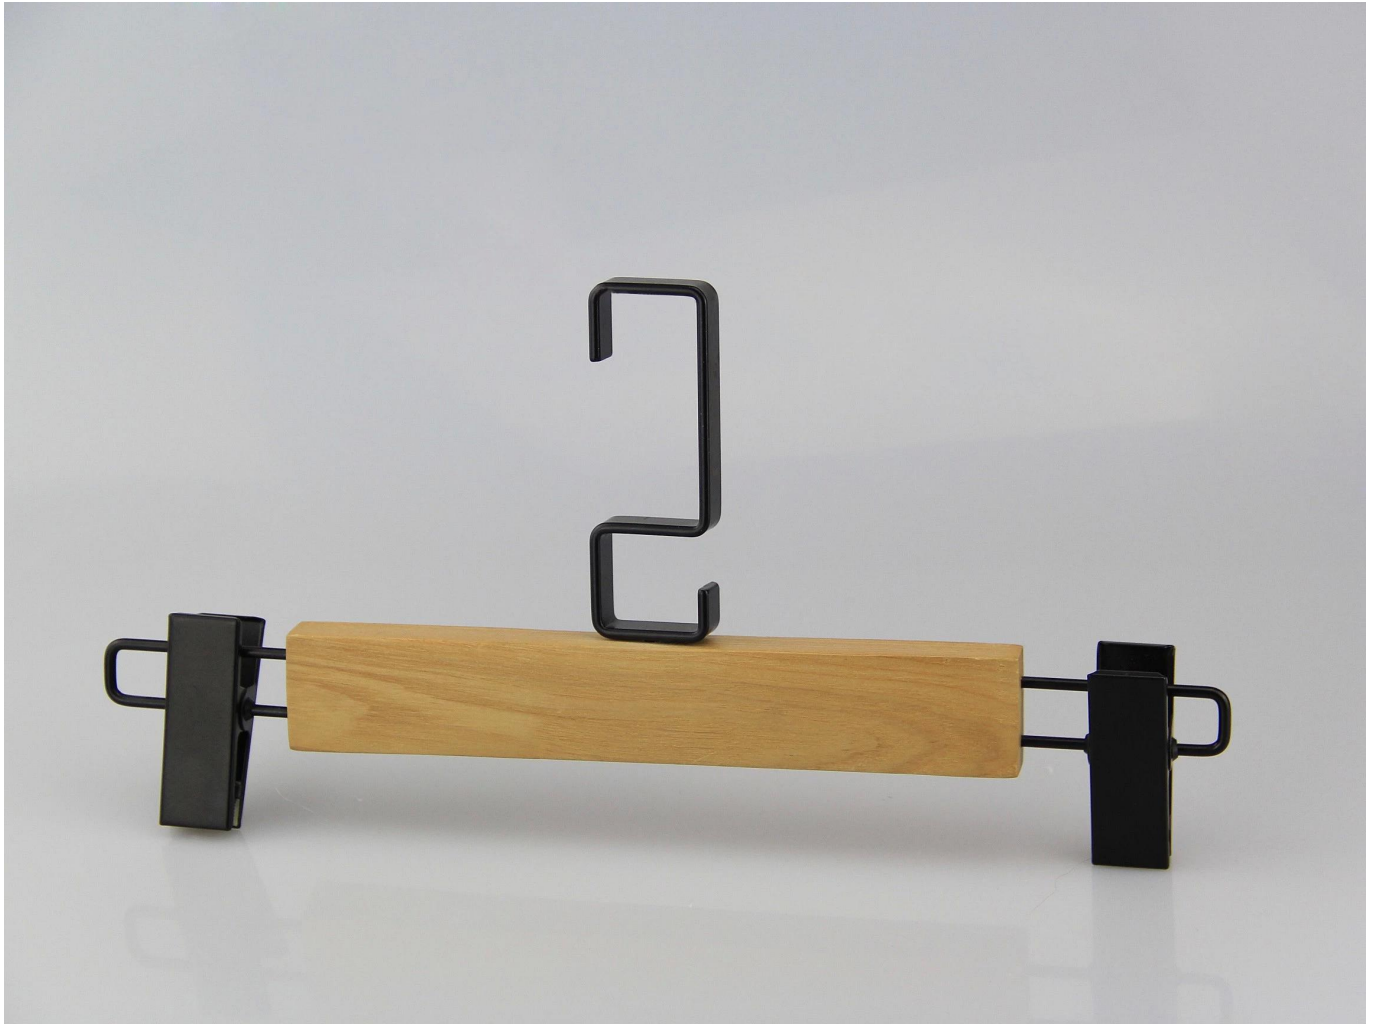

# DESCRIPCIÓN DEL PRODUCTO

Artículo no.	WSW-010
Material	madera del loto
Tamaño	longitud: 39cm
Color	Color natural
Accesorio de metal	Logotipo negro
Efecto de logo	Logo grabado con láser
Efecto de superficie	Pintura de Taiho
MOQ	1000pcs cada elemento
Tiempo de las muestras	7-10 días
Proceso	Hecho a mano
Nivel de calidad	Final de lujo y superior
Uso	Para trajes de hombre, abrigo, tienda
Paquete	1.1pc suspensión de espuma de polietileno bolsa paquete 1pc 2.2pcs suspensión cada capa Tamaño 3.Customized cartón de K = K 4 marca de envío modificada para requisitos particulares de
Capacidad del producto	150000-300000 cada mes
Tiempo de entrega	35-45 días
Pago forma	T/T, PayPal, Unión del oeste y más como su requisito
Transporte	Por mar, por aire, por el international expreso, y su agente de envío también es aceptable
Para su opción	1.el tamaño modificado para requisitos particulares y forma de resolver su requerimos 2.Adjustable color según su necesidad 3.Different logotipo efecto oferta a usted para la opción 4 accesorios de metal cambiables emparejado su suspensión 5 de especial manera del embalaje es aceptable

## ACCESORIOS DE METAL

Nuestro accesorio de metal es el Material del hierro, con el diverso color electrochapado, evitar accesorios de metal oxide con eficacia.