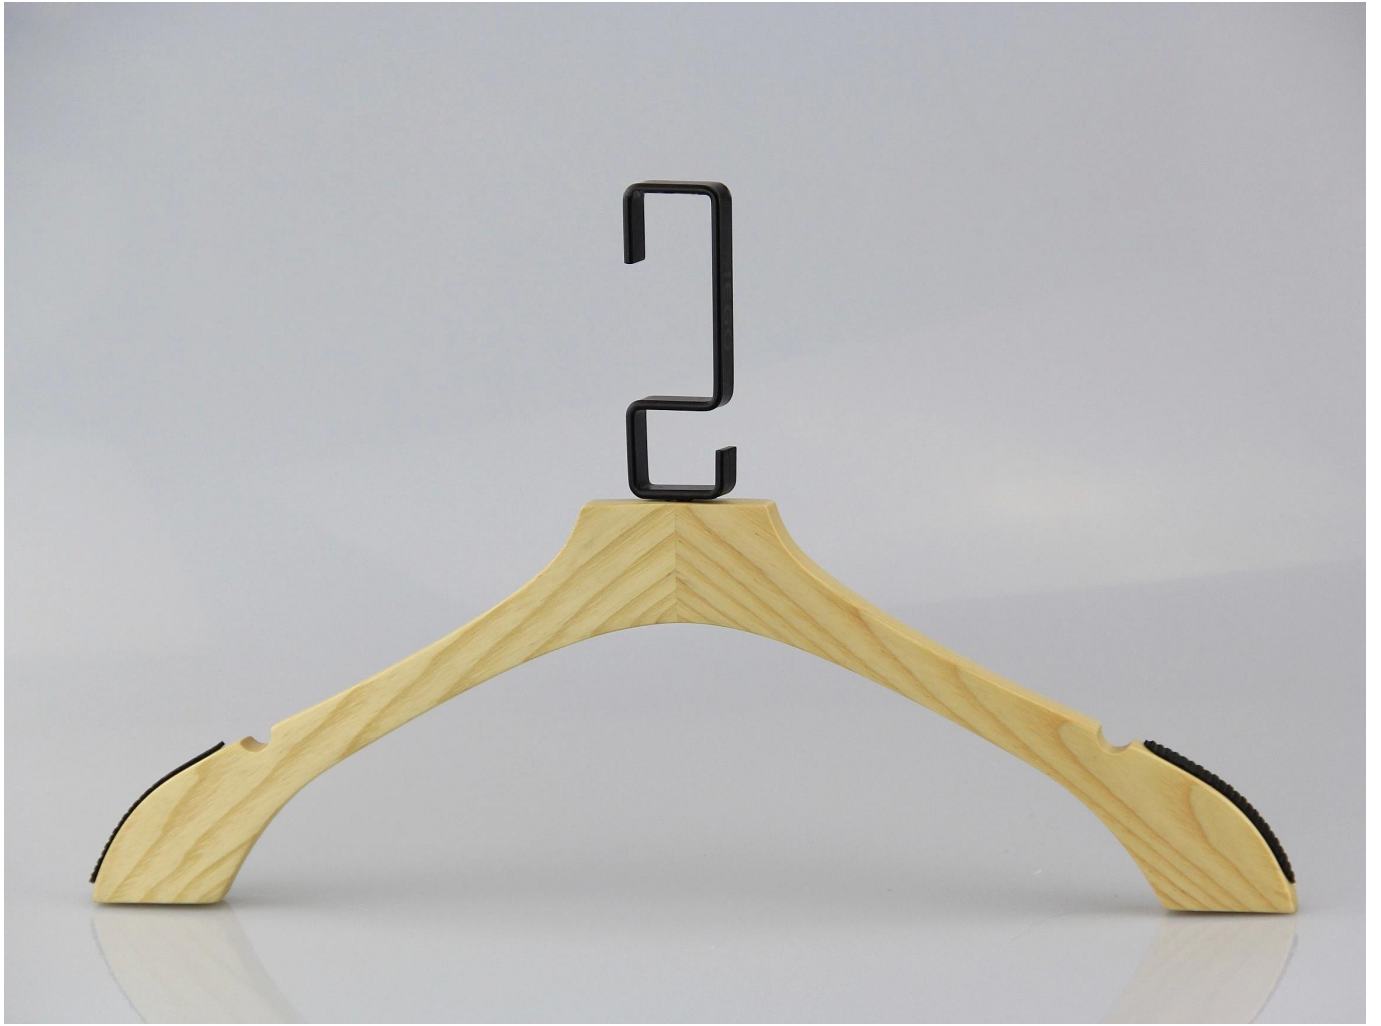

# DESCRIPCIÓN DEL PRODUCTO

Artículo no.	WSW-010
Material	madera del loto
Tamaño	longitud: 39cm
Color	Color natural
Accesorio de metal	Logotipo negro
Efecto de logo	Logo grabado con láser
Efecto de superficie	Pintura de Taiho
MOQ	1000pcs cada elemento
Tiempo de las muestras	7-10 días
Proceso	Hecho a mano
Nivel de calidad	Final de lujo y superior
Uso	Para trajes de hombre, abrigo, tienda
Paquete	1.1pc suspensión de espuma de polietileno bolsa paquete 1pc 2.2pcs suspensión cada capa Tamaño 3.Customized cartón de K = K 4 marca de envío modificada para requisitos particulares de
Capacidad del producto	150000-300000 cada mes
Tiempo de entrega	35-45 días
Pago forma	T/T, PayPal, Unión del oeste y más como su requisito
Transporte	Por mar, por aire, por el international expreso, y su agente de envío también es aceptable
Para su opción	1.el tamaño modificado para requisitos particulares y forma de resolver su requerimos 2.Adjustable color según su necesidad 3.Different logotipo efecto oferta a usted para la opción 4 accesorios de metal cambiables emparejado su suspensión 5 de especial manera del embalaje es aceptable

## ACCESORIOS DE METAL

Nuestro accesorio de metal es el Material del hierro, con el diverso color electrochapado, evitar accesorios de metal oxide con eficacia.