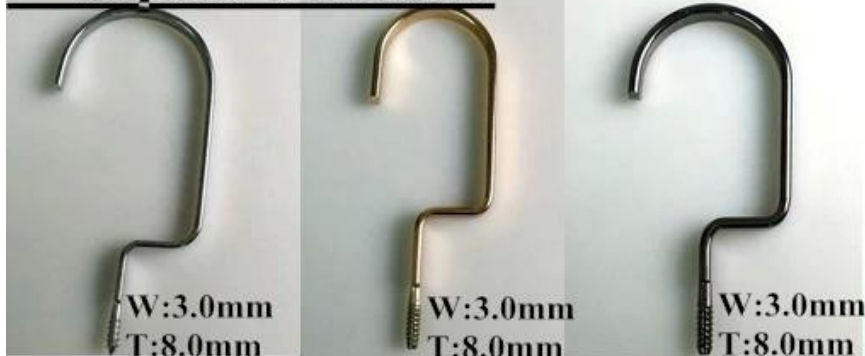

# DESCRIPCIÓN DEL PRODUCTO

<b>Ítem norteo.</b>	WTE-008
<b>Material</b>	ABS + galvanizado
<b>tamaño</b>	Longitud: 39.5cm
<b>Color</b>	Color verde
<b>Accesorio de metal</b>	Gancho cuadrado de metal cromado
<b>Efecto del logotipo</b>	Logotipo de impresión
<b>Efecto de superficie</b>	Terciopelo, engomado, electrochapado
<b>MOQ</b>	1000pcs cada artículo
<b>Tiempo de las muestras</b>	7-10 días
<b>Proceso</b>	Por la máquina
<b>Nivel de calidad</b>	Lujo y gama alta
<b>Uso</b>	Para adultos trajes, saco, chaqueta, tienda de ropa, exhibición
<b>Embalaje</b>	<ol style="list-style-type: none"> <li>1. 1pc PE bolsa de espuma paquete 1pc percha</li> <li>2. 10 piezas de suspensión cada capa</li> <li>3. tamaño personalizado K = K cartón</li> <li>4. Marca de envío personalizada</li> </ol>
<b>Capacidad del producto</b>	150000-300000 cada mes
<b>El tiempo de entrega</b>	30-35 días
<b>Forma de pago</b>	T / T, PayPal, West Union y más como su requisito
<b>Transporte</b>	Por mar, por aire, por expreso internacional, y su agente de envío también es aceptable
<b>Para su elección</b>	<ol style="list-style-type: none"> <li>1. Percha personalizada de alta calidad para ropa</li> <li>2. color ajustable según su necesidad</li> <li>3. Diferentes efectos de logotipo le ofrecen para elegir</li> <li>4. Los accesorios de metal intercambiables coinciden con tu percha</li> <li>5. Forma de embalaje especial es aceptable</li> </ol>

## Round hook:

Dia:  $\varnothing$  3.8mm  
gun black

Dia:  $\varnothing$  3.8mm  
rose gold

Dia:  $\varnothing$  4.0mm  
silver

Dia:  $\varnothing$  3.8mm  
black

gold

## Square Hook:

W:3.0mm  
T:8.0mm

silver

W:3.0mm  
T:8.0mm

champaign gold

W:3.0mm  
T:8.0mm

gun black

## Round flat hook:

W:3.0mm  
T:6.0mm

black

W:3.0mm  
T:6.0mm

matt silver

matt silver  
Dia:  $\varnothing$  4.5mm

Clips

Hay diferentes tipos de ganchos y clips, también se pueden personalizar con sus requisitos, puede elegir uno que coincida con su percha.