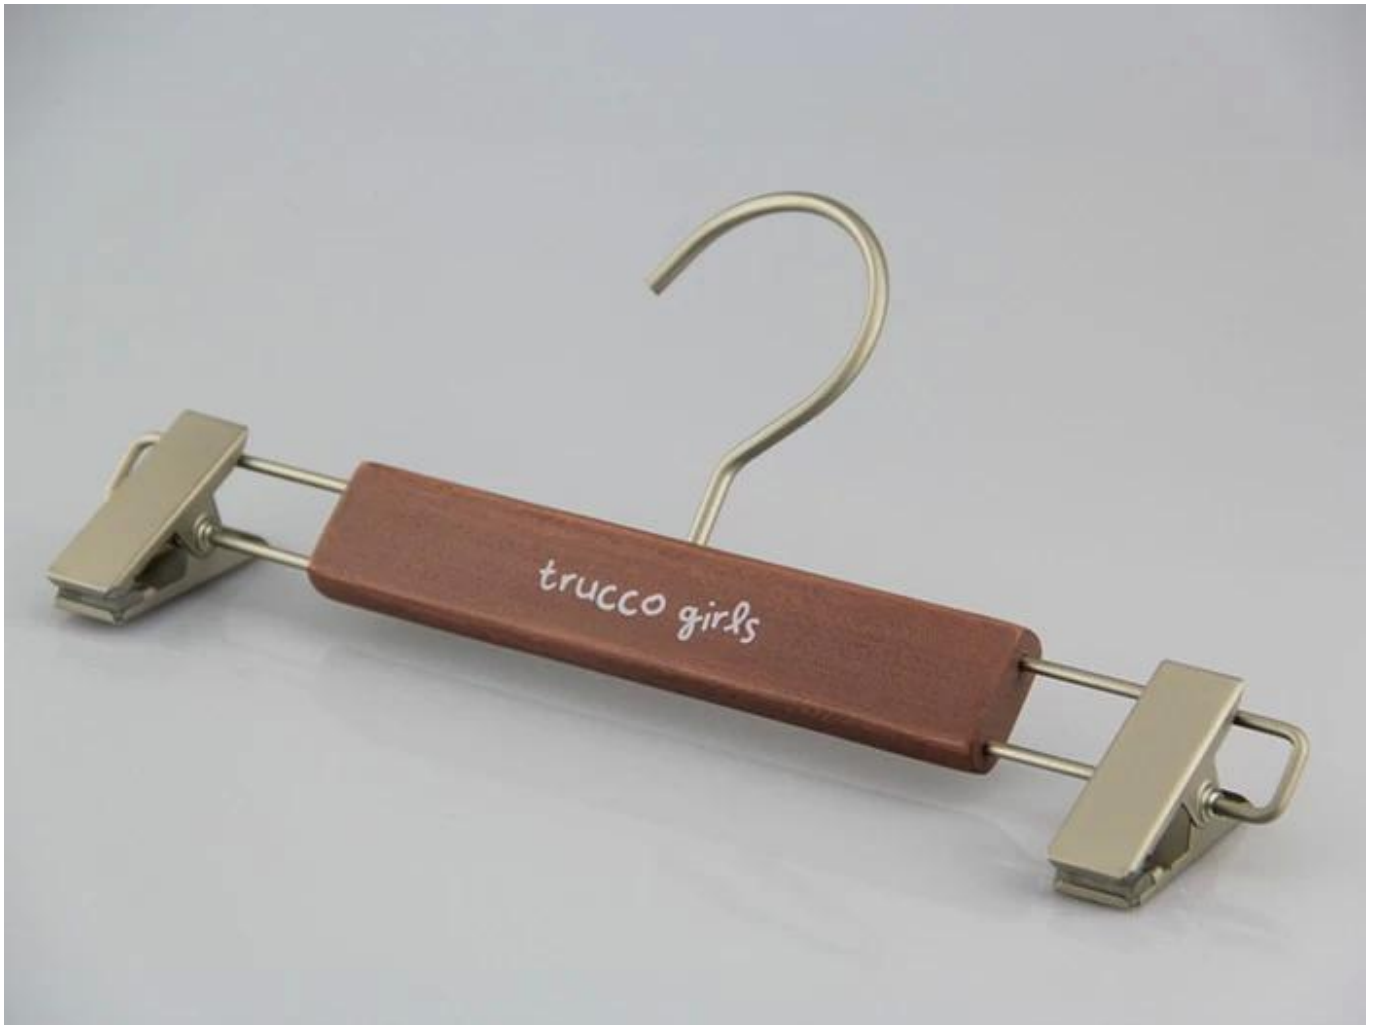

DESCRIZIONE DEL PRODOTTO

Articolo n.	KSW-002
Materiale	Legno di loto
Dimensioni	Gancio superiore L32, portapantaloni L28cm
Colore	Colore marrone
Accessorio in metallo	nicel turno gancio in metallo
Logo effetto	Placca metallo logo
Effetto di superficie	Colore marrone vernice di Taiho
MOQ	1000pcs ogni elemento
Tempo di produzione dei campioni	7-10 giorni
Processo	Fatto a mano
Livello di qualità	Lusso e Top end
Utilizzo	Per le donne abiti, vestiti, cappotto, giacca, gonna, negozio di abbigliamento
Pacchetto	1.1 PC gancio PE espanso borsa pacchetto 1pc 2.2pcs top/vestito gancio o gancio Pantalone 4pcs ogni strato 3. scatola di K = K formato su misura 4. customized spedizione contrassegno
Capienza del prodotto	150000-300000 ogni mese
Tempi di consegna	40-50 giorni
Pagamento via	T/T, PayPal, Unione ad ovest e più come vostro requisito
Trasporto	Dal mare, aria, espresso internazionale e il tuo agente di spedizione è anche accettabile
Per la vostra scelta	1. formato su misura e forma si incontrano richiede il vostro 2. regolabile colore secondo il vostro bisogno 3. diversi logo effetto per la soluzione 4. accessori in metallo variabile abbinato il tuo gancio 5. speciale senso dell'imballaggio è accettabile

ACCESSORI IN METALLO

Il nostro accessorio in metallo è ferro materiale, con il diverso colore elettrolitico, evitare accessori metallo arrugginando efficacemente.

Forma di soluzione:

Forma rotonda con il branello, armato di forma rotonda con tallone, rotondo forma senza tallone e armato, rotondo forma piatta, di forma quadrata, quadrato forma rotonda, quadrata lungo forma e forma più speciale.

Placca metallo logo: l'effetto più speciale logo per grucce, è materiale è metallo, con oro, argento, oro rosa, gun nero colore elettrolitico, il logo effetto può essere inciso, impresso e scavare, molto deluxe per gancio e negozio.