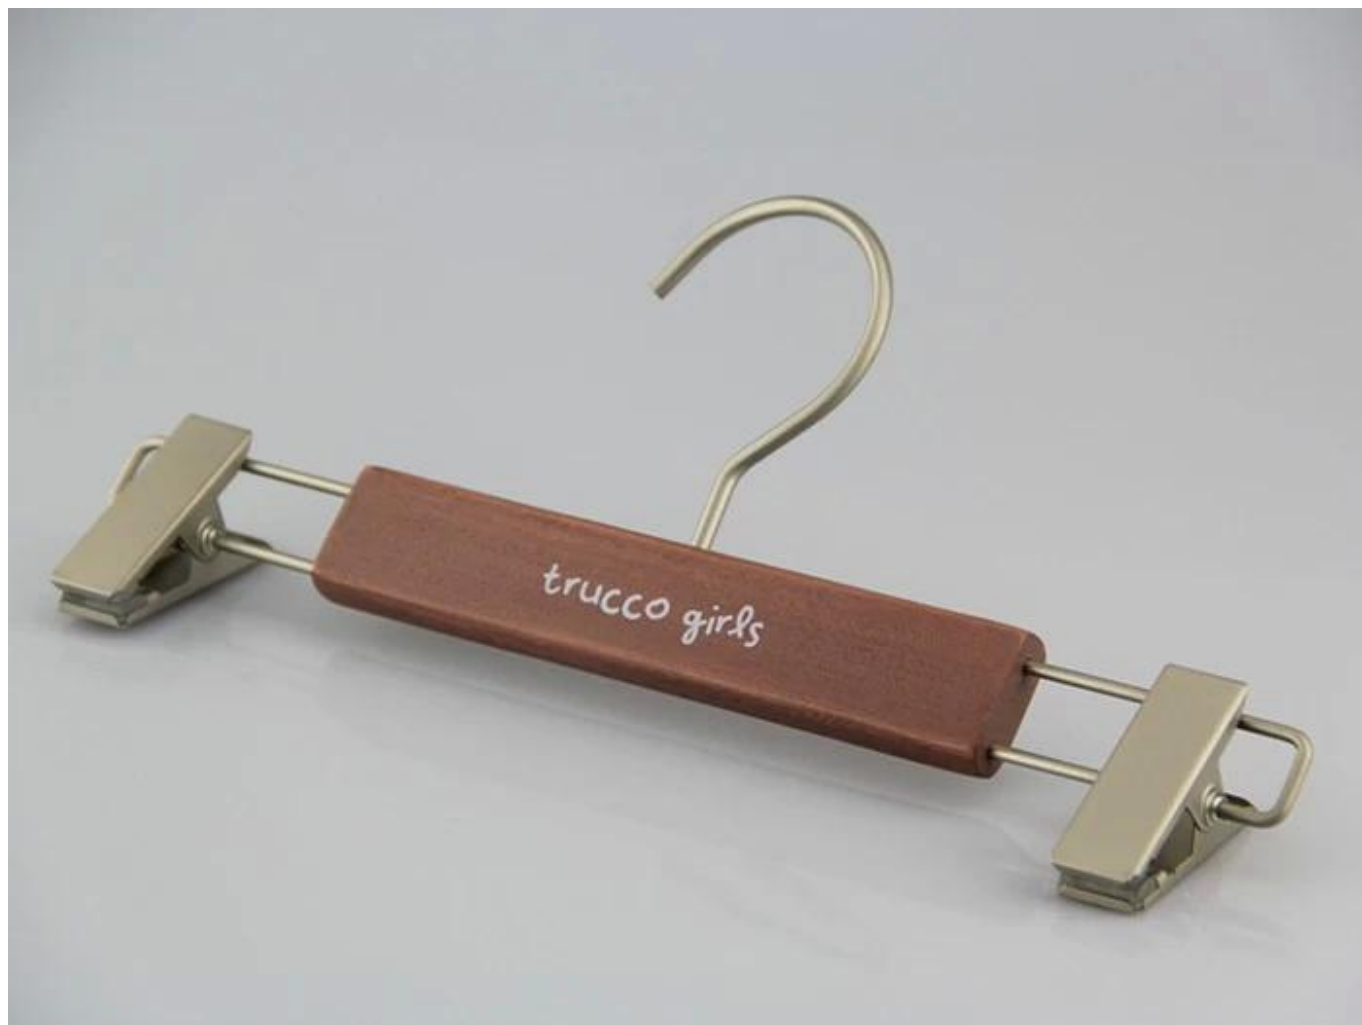

DESCRIZIONE DEL PRODOTTO

Articolo n.	KSW-002
Materiale	Legno di loto
Dimensioni	Gancio superiore L32, portapantaloni L28cm
Colore	Colore marrone
Accessorio in metallo	nicel turno gancio in metallo
Logo effetto	Placca metallo logo
Effetto di superficie	Colore marrone vernice di Taiho
MOQ	1000pcs ogni elemento
Tempo di produzione dei campioni	7-10 giorni
Processo	Fatto a mano
Livello di qualità	Lusso e Top end
Utilizzo	Per le donne abiti, vestiti, cappotto, giacca, gonna, negozio di abbigliamento
Pacchetto	1.1 PC gancio PE espanso borsa pacchetto 1pc 2.2pcs top/vestito gancio o gancio Pantalone 4pcs ogni strato 3. scatola di K = K formato su misura 4. customized spedizione contrassegno
Capienza del prodotto	150000-300000 ogni mese
Tempi di consegna	40-50 giorni
Pagamento via	T/T, PayPal, Unione ad ovest e più come vostro requisito
Trasporto	Dal mare, aria, espresso internazionale e il tuo agente di spedizione è anche accettabile
Per la vostra scelta	1. formato su misura e forma si incontrano richiede il vostro 2. regolabile colore secondo il vostro bisogno 3. diversi logo effetto per la soluzione 4. accessori in metallo variabile abbinato il tuo gancio 5. speciale senso dell'imballaggio è accettabile

ACCESSORI IN METALLO

Il nostro accessorio in metallo è ferro materiale, con il diverso colore elettrolitico, evitare accessori metallo arrugginando efficacemente.

Forma di soluzione:

Forma rotonda con il branello, armato di forma rotonda con tallone, rotondo forma senza tallone e armato, rotondo forma piatta, di forma quadrata, quadrato forma rotonda, quadrata lungo forma e forma più speciale.

Placca metallo logo: l'effetto più speciale logo per grucce, è materiale è metallo, con oro, argento, oro rosa, gun nero colore elettrolitico, il logo effetto può essere inciso, impresso e scavare, molto deluxe per gancio e negozio.