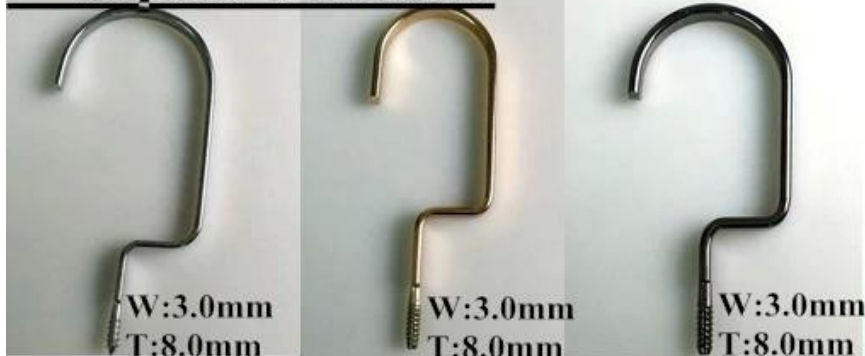

## 2. Immagini dettagliate dei ganci

### 3. Gancio

È possibile personalizzare la forma e il colore del gancio sul gancio

## Round hook:

Dia:  $\varnothing$  3.8mm  
gun black

Dia:  $\varnothing$  3.8mm  
rose gold

Dia:  $\varnothing$  4.0mm  
silver

Dia:  $\varnothing$  3.8mm  
black

gold

## Square Hook:

W:3.0mm  
T:8.0mm

silver

W:3.0mm  
T:8.0mm

champaign gold

W:3.0mm  
T:8.0mm

gun black