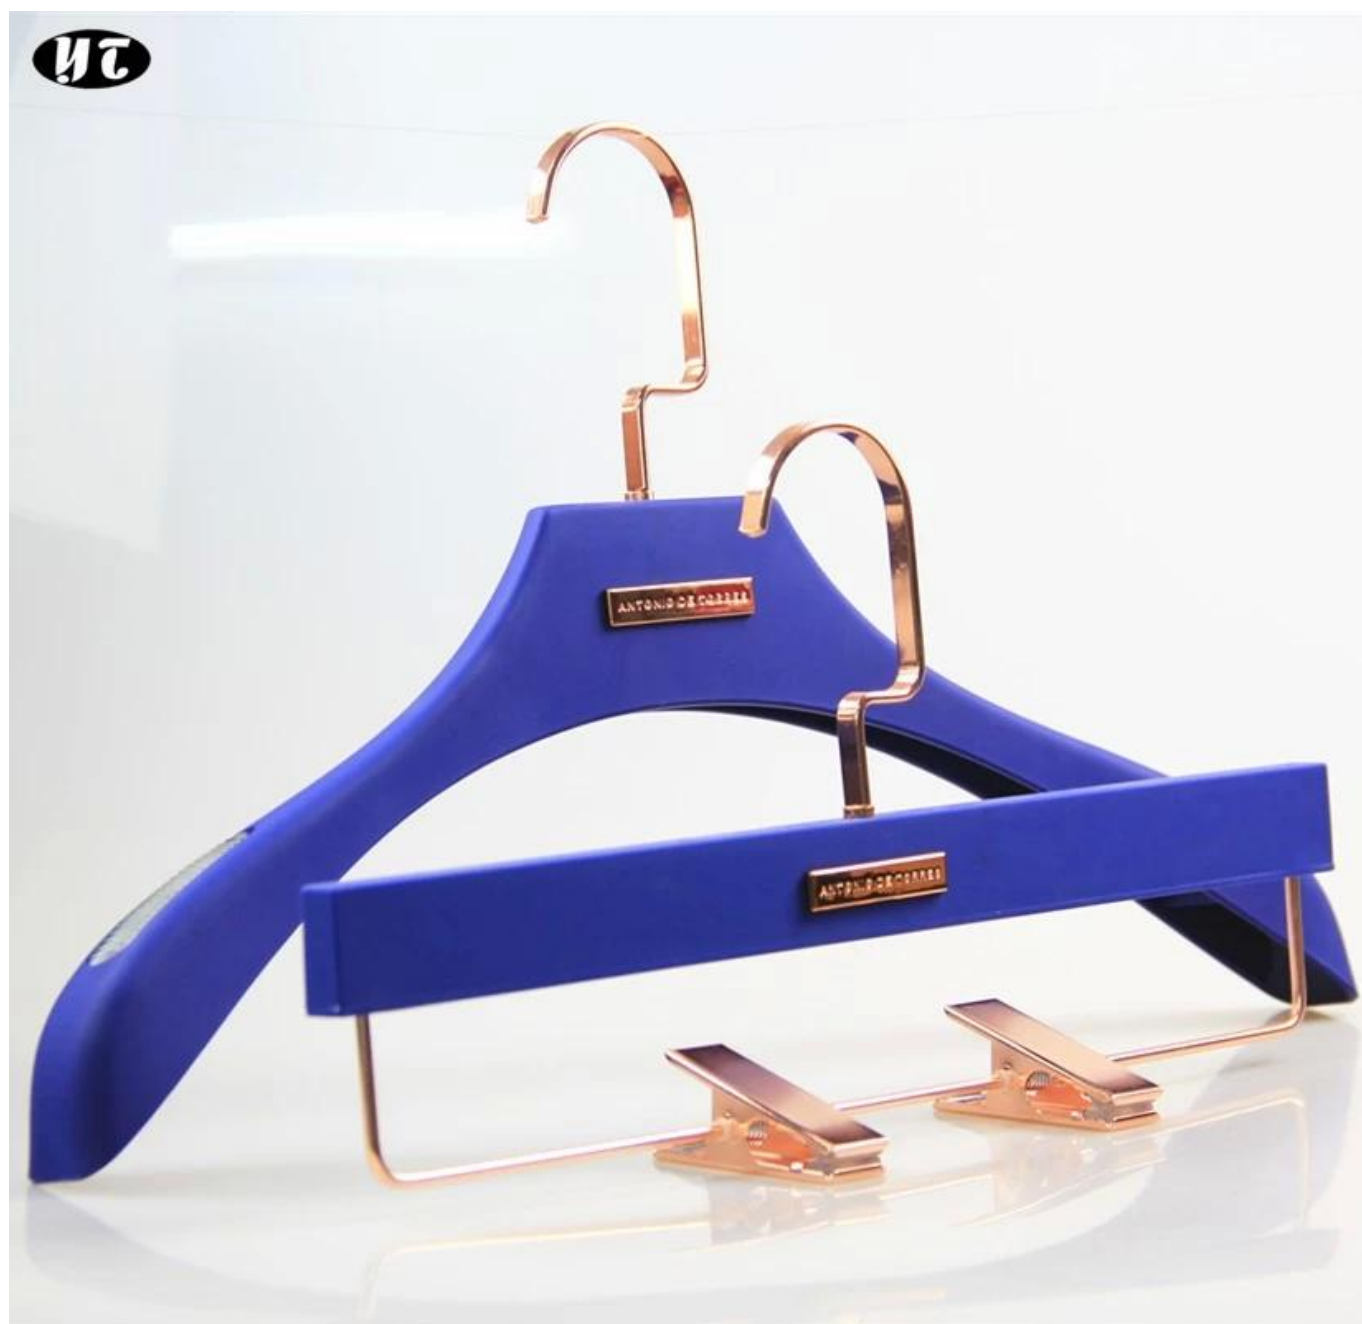

H-01 Preço de fábrica de borracha azul revestido de plástico cabide

DETALHES DA DEACRIPÇÃO DE CABINA:

Marca	YT
Tamanho do gancho	44cm de comprimento * 3,5cm de largura
Cor cabide	cor customizada
Gancho de cabide	gancho de metal quadrado ouro rosa
Porta	shenzhen
moq	1000pieces
materal cru	plástico revestido de borracha hanegr

**imagem do gancho**

14