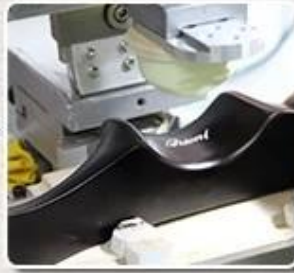

**LUXURY&TOP
END
WOODEN HANGER**

ДЕРЕВЯННАЯ Вешалка