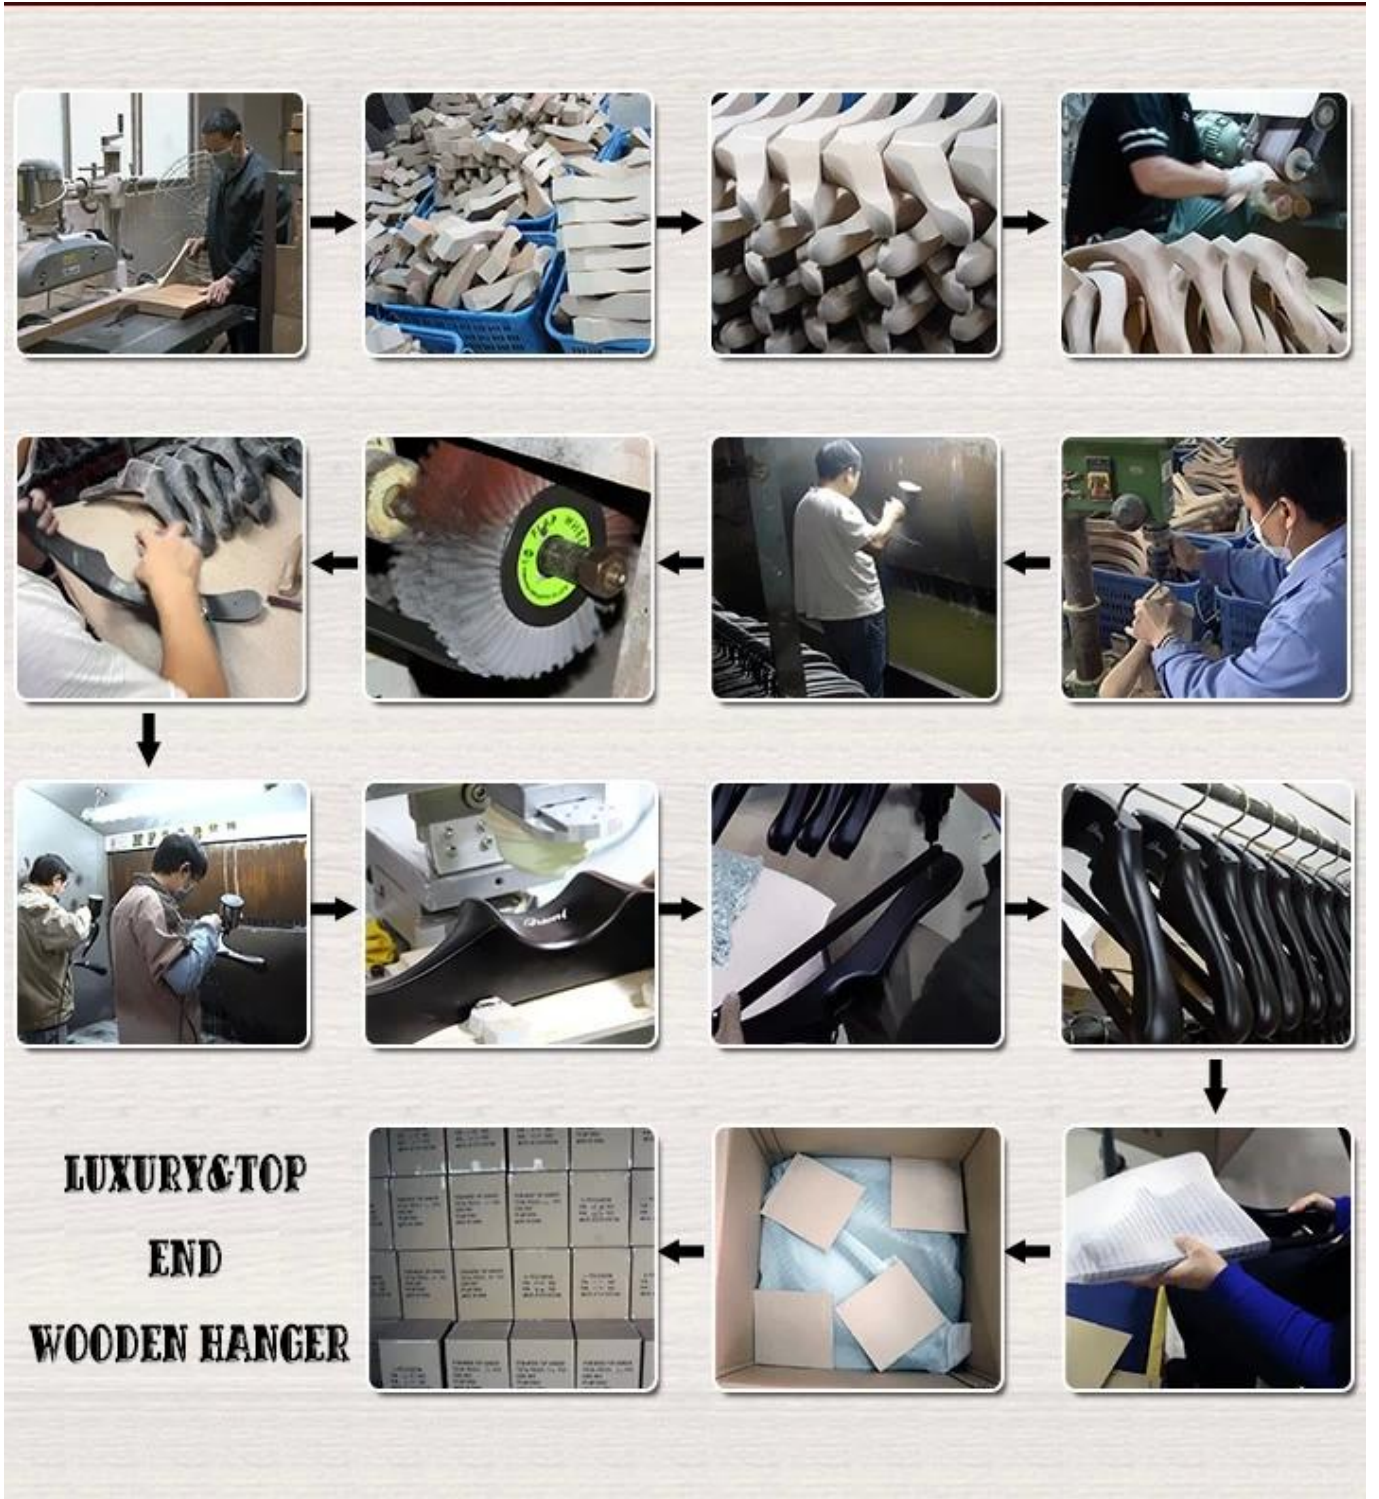

تظهر جودة عالية شماعات خشبية

مصنعنا

لدينا شماغات خشبية الراقية التي تنتجها الحرف اليدوية ، وفقا للطلبات المخصصة مثل شماغات الحجم والشكل واللون ، والصلب المعدني وشعار إلخ. إذا كان لديك تصميم شماغات ، يمكننا إنتاج Taiho العلامة التجارية الشهيرة الطلاء Taiwan شماغات وفقا للتصميم الخاص بك. نحن نستخدم