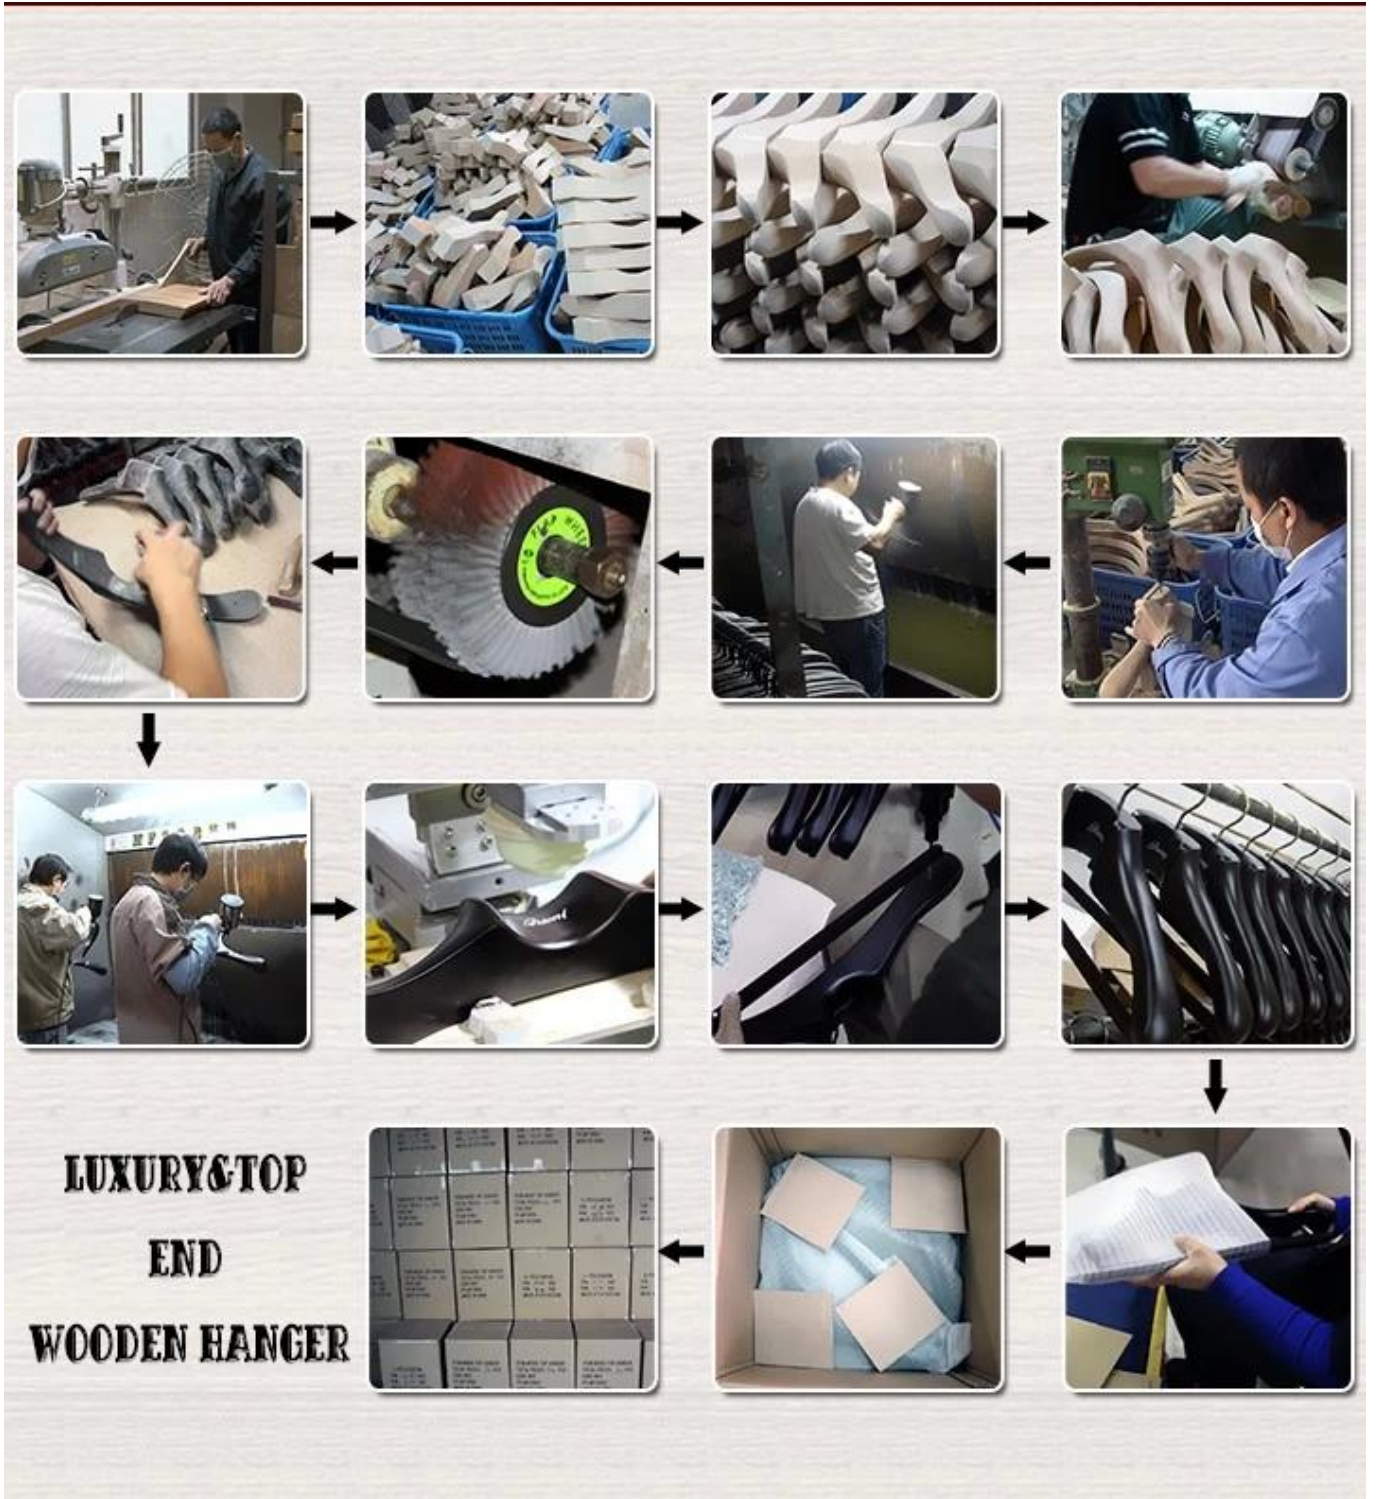

مصنعنا

لدينا شماغات خشبية الراقية التي تنتجها الحرف اليدوية ، وفقا للطلبات المخصصة مثل شماغات الحجم والشكل واللون ، والصلب المعدني وشعار إلخ. إذا كان لديك تصميم شماغات ، يمكننا إنتاج Taiwan Paint-Taiho Paint شماغات وفقا للتصميم الخاص بك. نحن نستخدم الطلاء الشهير