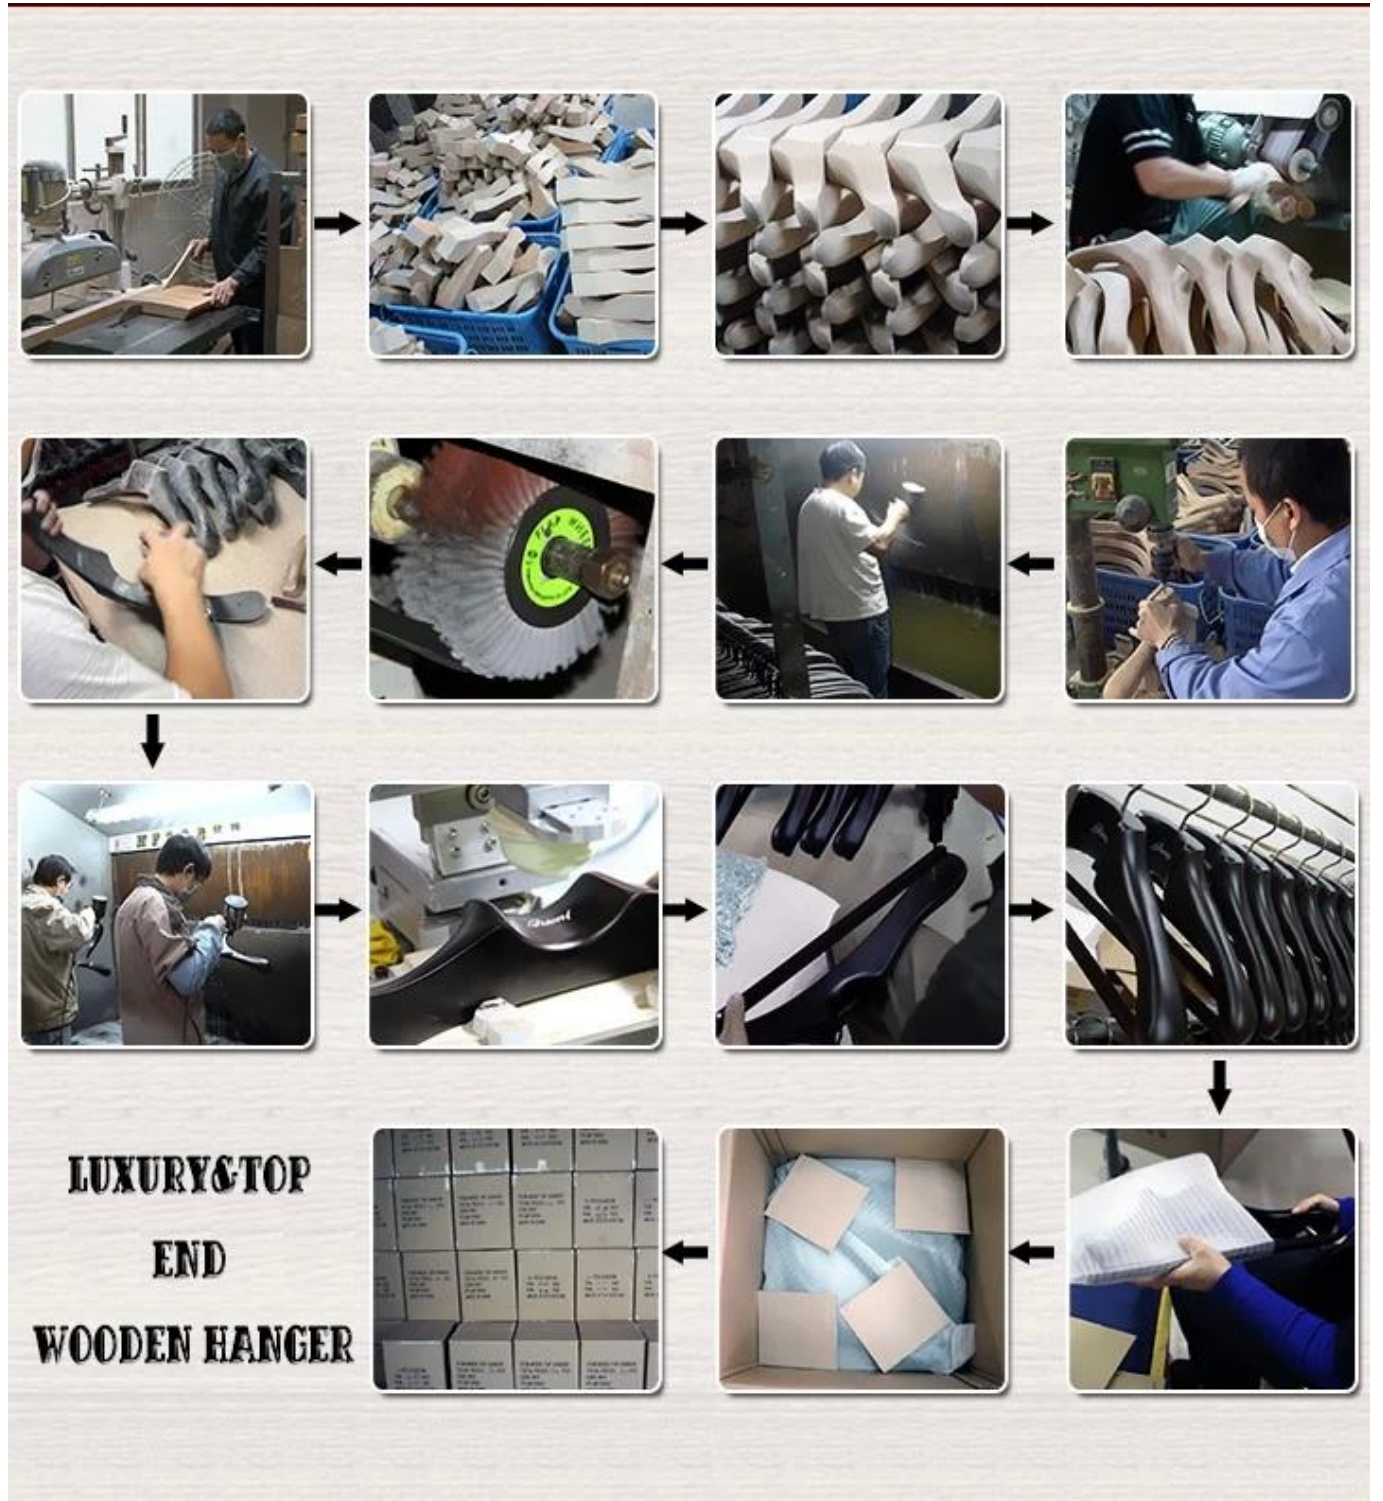

إنتاج مداخن خشبية عالية

يمكن قبول شماغات المعاطف الخشبية الخاصة بنا. عملية الإنتاج لديها العديد من الخطوات

المواد الخشبية التي نختارها هي خشب الزان المستورد باليورو وخشب اللوتس وخشب الصنوبر وهلم جرا. حتى الأبعاد واللون