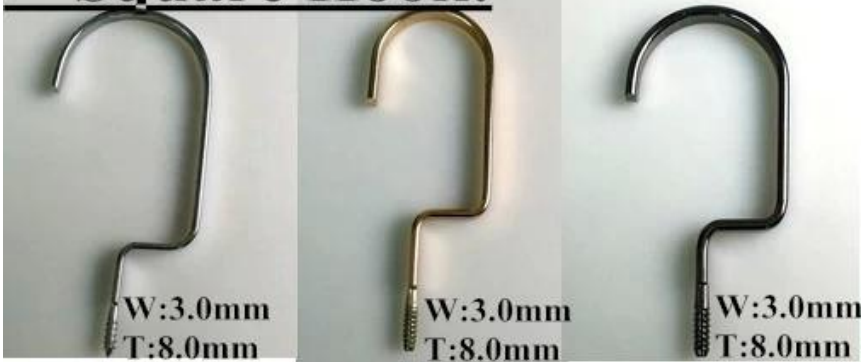

1) 2) 3) 4) 5) 6) 7) 8) 9) 10) 11) 12) 13) 14) 15)

- 1) 2) 3) 4) 5) 6) 7) 8) 9) 10) 11) 12) 13) 14) 15)
- 2) 1) 2) 3) 4) 5) 6) 7) 8) 9) 10) 11) 12) 13) 14) 15)
- 3) 1) 2) 3) 4) 5) 6) 7) 8) 9) 10) 11) 12) 13) 14) 15)

laser engraved logo

metal plate logo

print logo

3. 1) 2) 3) 4) 5) 6) 7) 8) 9) 10) 11) 12) 13) 14) 15)

1) 2) 3) 4) 5) 6) 7) 8) 9) 10) 11) 12) 13) 14) 15)

Round hook:

Dia: \varnothing 3.8mm
gun black

Dia: \varnothing 3.8mm
rose gold

Dia: \varnothing 4.0mm
silver

Dia: \varnothing 3.8mm
black

gold

Square Hook:

W:3.0mm
T:8.0mm

silver

W:3.0mm
T:8.0mm

champaign gold

W:3.0mm
T:8.0mm

gun black

Round flat hook:

W:3.0mm
T:6.0mm

black

W:3.0mm
T:6.0mm

matt silver

matt silver
Dia: \varnothing 4.5mm