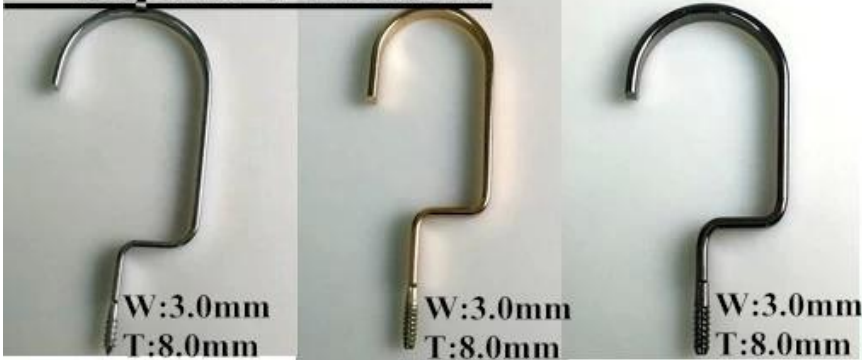

1. وصف المنتج

الاسم	WTW-003
الوصف	underness
اللون	<<
المواد	
الوزن	
الكمية	1000PCS
الشروط	
الدفع	paypal
التسليم	
الشحن	30-35

2. مفصلة Pictures شماعات

OEM مصنع شماعات خشبية

1. المواصفات

- 1) المواصفات العامة: طول الشماعة 15 سم، قطر 1.5 سم، مادة الخشب: خشب البتولا، اللون: طبيعي، الشكل: مستطيل، الوزن: 10 جم.
- 2) المواصفات الخاصة: ABS، PS، PP
- 3) المواصفات الإضافية: مواصفات خاصة حسب الطلب.

□□□□□□ □□ □□□□□ □□□□□ □□ □□□□□□ □□□□□

Round hook:

Dia: \varnothing 3.8mm
gun black

Dia: \varnothing 3.8mm
rose gold

Dia: \varnothing 4.0mm
silver

Dia: \varnothing 3.8mm
black

gold

Square Hook:

W:3.0mm
T:8.0mm

silver

W:3.0mm
T:8.0mm

champaign gold

W:3.0mm
T:8.0mm

gun black

Round flat hook:

W:3.0mm
T:6.0mm