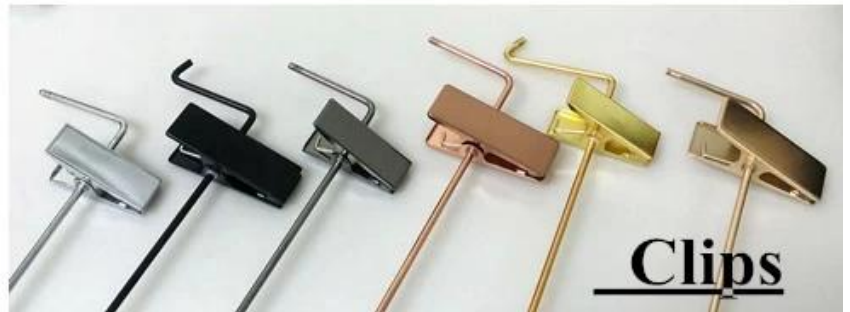

Clips

4. □□□□ □□□□□□ □□