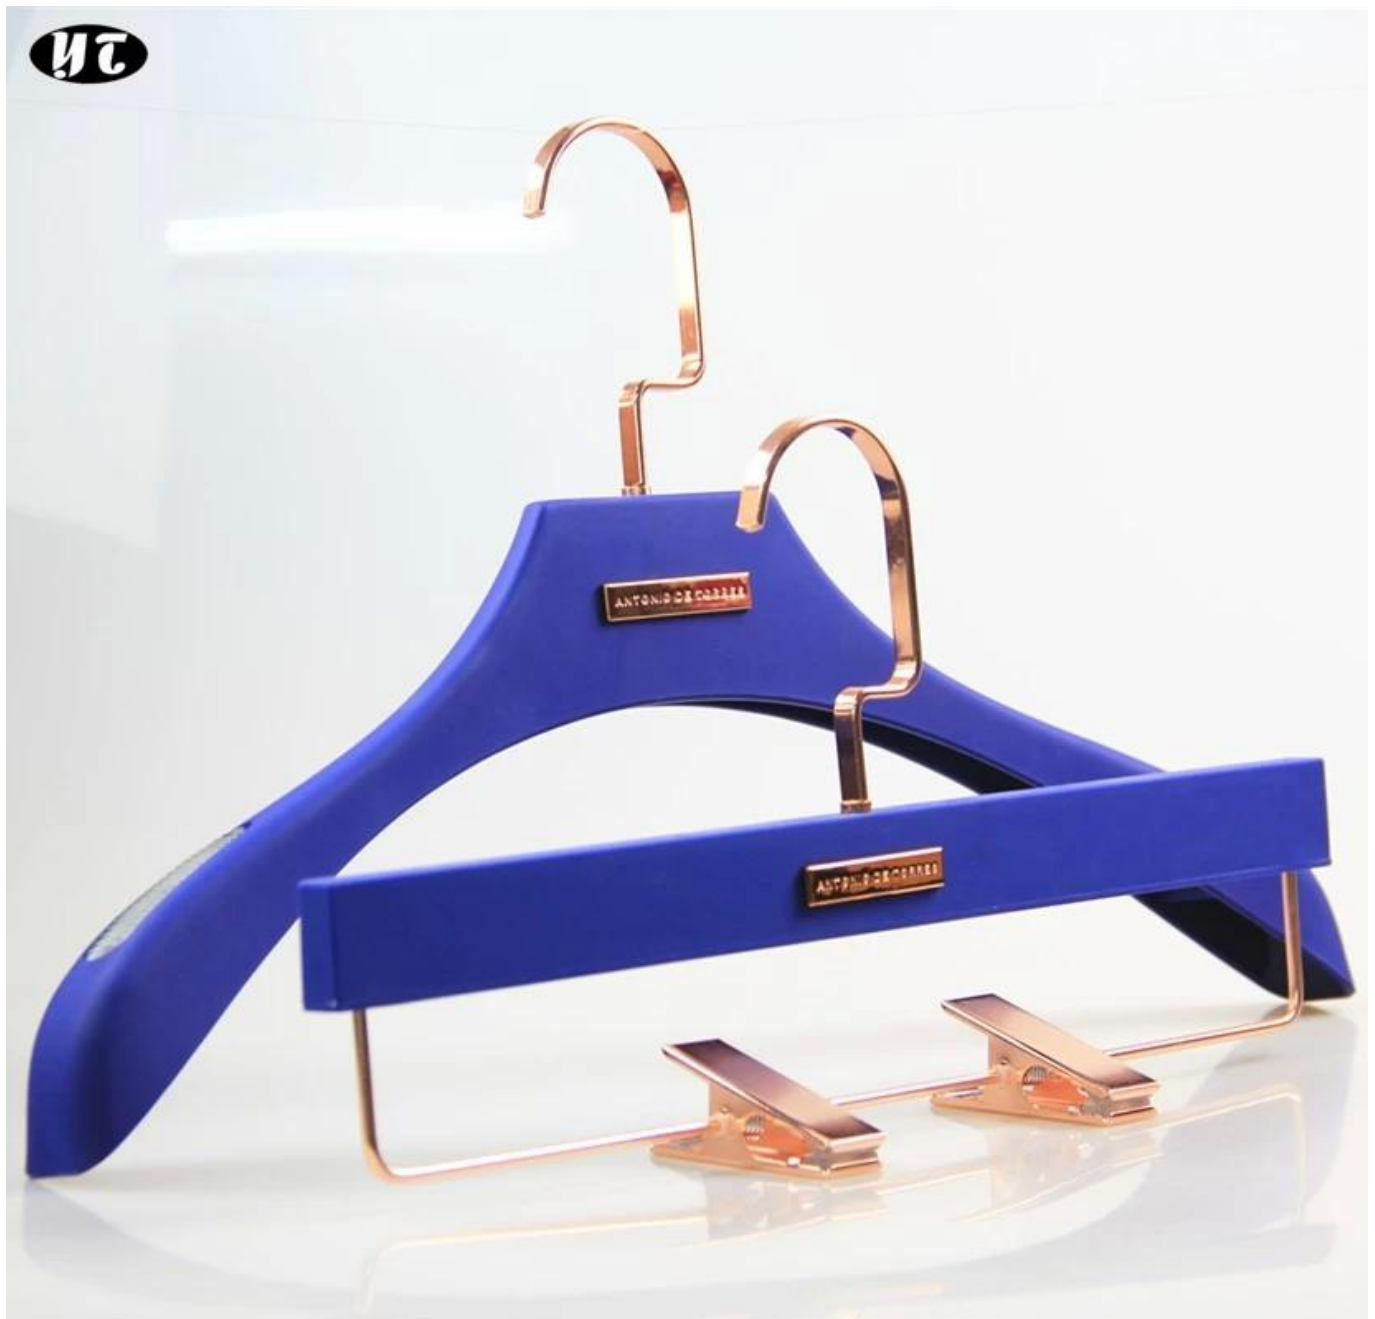

H-01 Fabrikpreis blau gummibeschichteter Kunststoffbügel

DETAILS VON HANGER DEACRIPTION:

Markenname	YT
Kleiderbügel Größe	44 cm Länge * 3,5 cm Breite
Kleiderbügel Farbe	frei wählbare Farbe
Aufhängerhaken	Roségold quadratischer Metallhaken
Hafen	Shenzhen
moq	1000 stück
roh materal	gummibeschichteter Kunststoff

### Kleiderbügel Bild

11