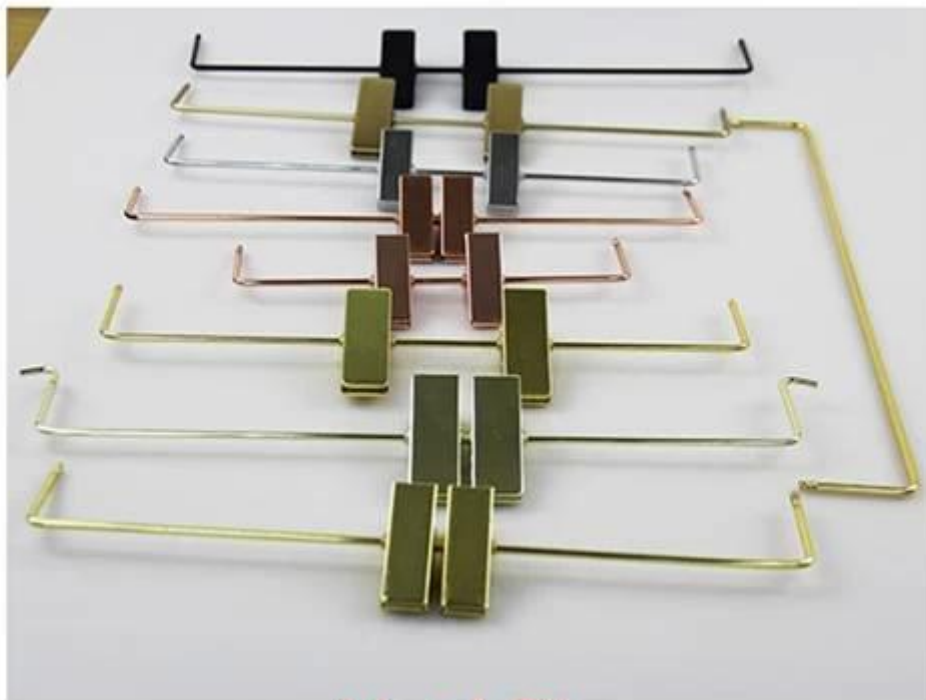

# PRODUKTBESCHREIBUNG

<b>Art.-Nr.</b>	WSW-021
<b>Material</b>	Buchenholz
<b>Größe</b>	Länge: 40cm (benutzerdefiniert)
<b>Farbe</b>	Natürlich
<b>Metall-Zubehör</b>	Rundhaken + Clips vernickelt
<b>Logo-Effekt</b>	Brauch
<b>Oberflächeneffekt</b>	transparente Taiho-Farbe
<b>MOQ</b>	1000 stück
<b>Proben Zeit</b>	7-8 tage
<b>Verarbeiten</b>	Handgemacht
<b>Qualitätslevel</b>	High End
<b>Verwendungszweck</b>	Frauenspitze, Frauenrock, Frauenhosen, Frauenjacke, Kleid
<b>Paket</b>	1.1pc PE Foam bag pack 1pc Kleiderbügel 2.2pcs Kleiderbügel jede Schicht 3. kundenspezifische k = k karton 4.Customized Versandzeichen
<b>Produkt kapazität</b>	100000-200000 jeden Monat
<b>Lieferzeit</b>	30-35 tage
<b>Zahlung weg</b>	T / T, PayPal, Westanschluß
<b>Transport</b>	Durch meer, durch luft, durch eil oder andere
<b>Für ihre wahl</b>	Größe 1.Customized  2. Einstellbare Farbe  3. Logo anpassen  4. Metallteil anpassen  5. anpassen paket weg

**HOLZHÄNGER METALL ZUBEHÖR**

Metal Hook

Metal Clip

Unser Metallzubehör ist Eisen-Material, mit der unterschiedlichen Farbe galvanisiert, verhindern Metallzusätze, die effektiv rosten.

**HÖLZERNE HÄNGER-LOGO-  
ANZEIGE**

Metal plate logo

Laser logo in other color

Laser logo before paint

Laser logo before paint

Laser logo after paint

Silk-screen print logo

- Siebdruck logo es kann eine farbe, zwei farben, sogar drei farben

- Laserlogo vor dem Schmelzen, die Logofarbe ist die selbe zur Aufhängerfarbe
- Laser-Logo nach dem Lackieren, die Logo-Farbe ist die Holzfarbe, die natürliche Holzfarbe
- Laser-Logo in einer anderen Farbe, die Logo-Farbe ist die eine Farbe, die Sie gewählt haben, es kann rot, blau, pink, gold und jede andere Farbe sein
- Metallplatte Logo ist das besondere, müssen Sie die neue Form zuerst öffnen, mit dem geprägten, geprägten und hohlen Effekt