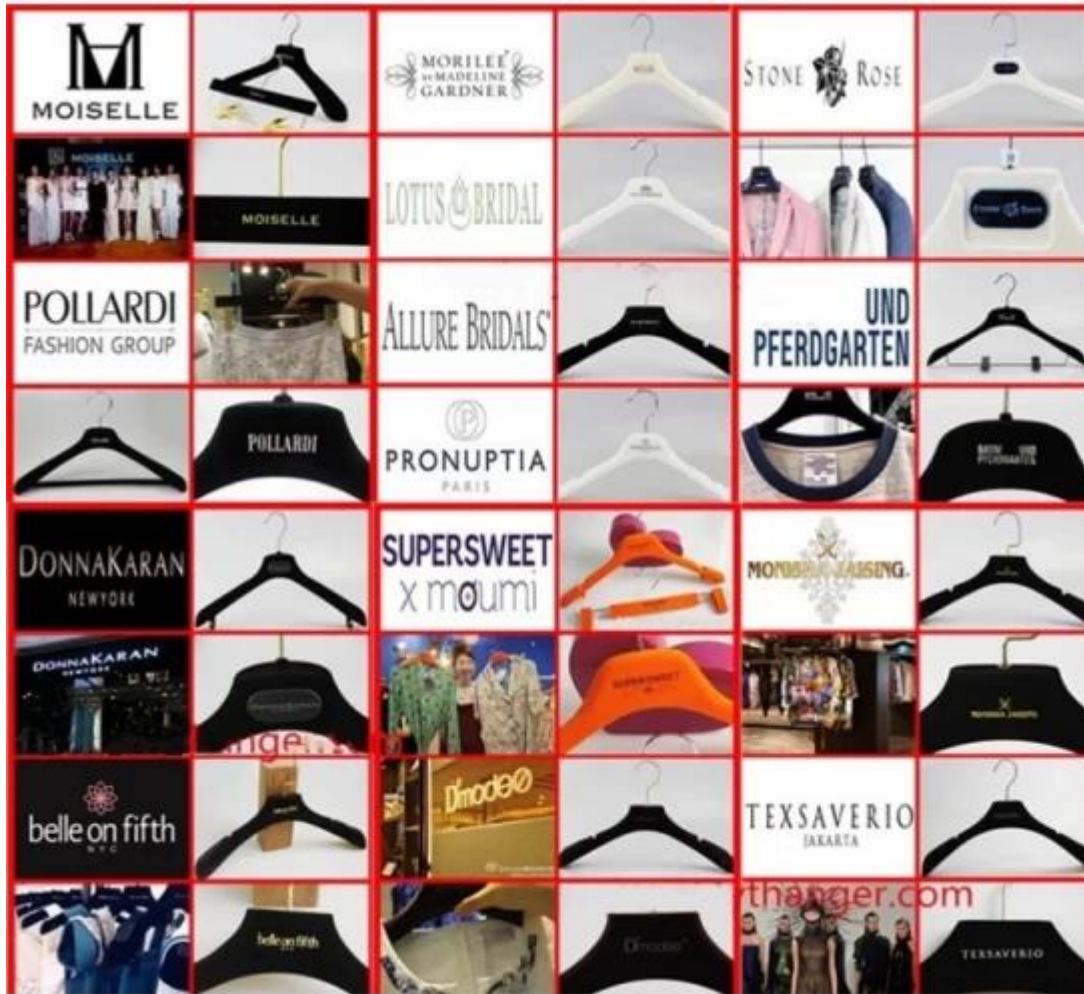

* Wenn unser Trademanager online ist, können Sie jederzeit mit uns chatten.

Wenn wir nicht online sind, hoffen wir, dass Sie Ihre Nachricht offline hinterlassen oder Ihre Anfragen per E-Mail senden können. Wir werden Ihnen innerhalb von 8 Stunden antworten.

* Wir können kostenlose Muster im gängigen Stil zur Qualitätsprüfung bereitstellen.

* Kundenspezifische Kleiderbügelmuster sind verfügbar, Mustervorlaufzeit 7-10 Tage.

* Wenn unsere Produkte auf der Reise aufgrund unseres Pakets beschädigt werden, werden wir

Senden Sie Waren in gleicher Menge ohne Bezahlung an Kunden zurück.

* **OEM & ODM Service verfügbar, MOQ> = 1000 Stück**