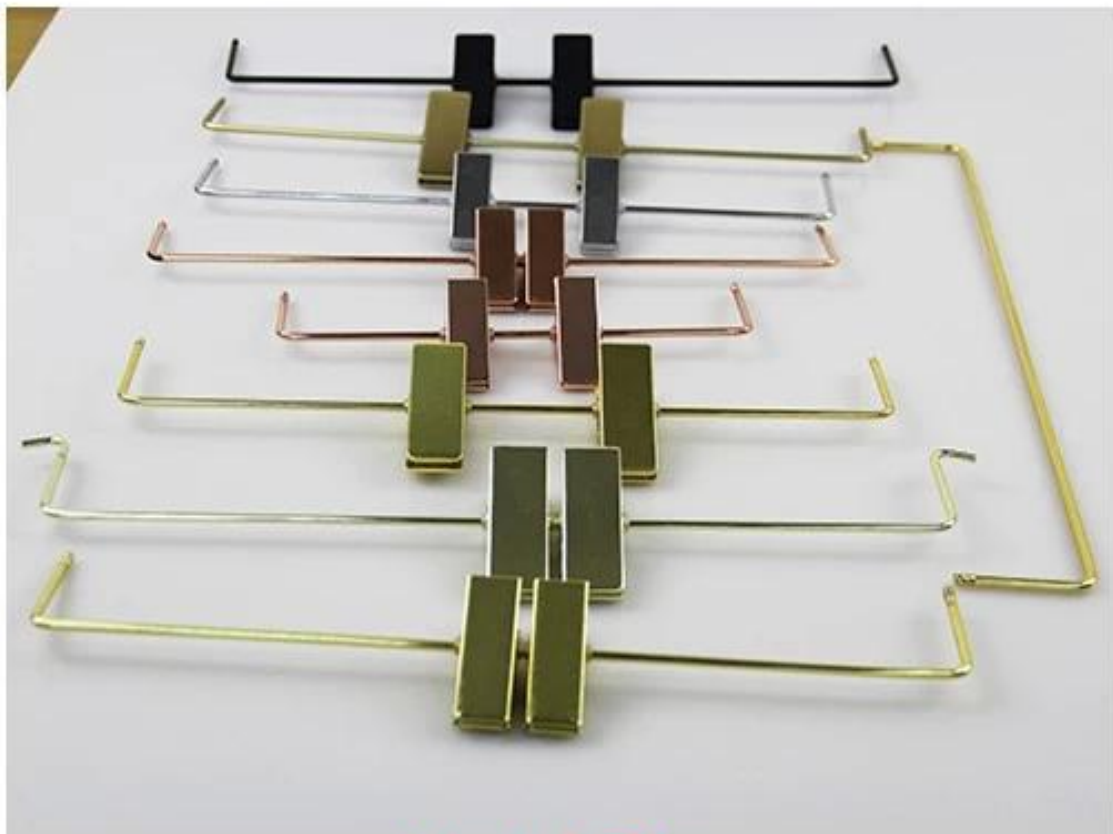

Shenzhen Yuntong Hanger Factory

Offer You High End Hanger Products

PRODUKTDATEN

| | | | |
|--------------------------|---|--------------------|--|
| Artikel-Nr. | KSW-006 | Material | Lotus-Holz (Europa importiert Buchenholz, Zedernholz, Eichenholz und So weiter) |
| Größe | Länge 34,5 cm * Breite 4,5 cm | Farbe | Grau Silber Farbe |
| Metall Zubehör | Silberne Runde Metallhaken | Logo-Effekt | Zwei Farben Drucken logo |
| Oberflächeneffekt | Silber Grau Farbe malen | MOQ | 3000pcs jedes Element |
| Proben-Zeit | Ca. 7 Tage für neue Probe | Lieferzeit | 30-40 Tage |
| Zahlung Weg | T/T, PayPal, Westanschluß und mehr als Ihre Anforderung | Versand Weg | Auf dem Seeweg, mit dem Flugzeug, per internationale Express und Ihr Spediteur ist auch akzeptabel |

DIE ARTEN VON METALL-ACCESSOIRES

Metal Hook

Metal Clip

Zubehör aus Metall Material: Eisen

Oberflächeneffekt:Farbe galvanisiert, dann bedeckt mit Glanz-Öl, Rost verhindern.

Form zur Lösung: Runde Form ohne Wulst und gespannt, runde Form mit Perlen, runde Form mit Perle und gespannt, quadratische Form, Runde, flache Form, flache runde Form, spezielle lange quadratische Form und vieles mehr.

engrave logo(painting)

-Drucken Sie Logo: neues Logo öffnen muss Form, mit Kranken-Screen-Effekt nach Aufhänger Farbe komplett, das Logo in den Hanger Kopf drucken.

-Gravierte Logo: der Stil-Logo-Effekt, gliedert sich in zwei Fällen, zählt eingraviertem Logo vor Farbe, das Logo auch werden gestrichen wenn ganze Aufhänger zu malen, lassen Sie das Logo auf die Bügel Farbe gleichen Farbe. Ein weiterer Grund ist eingraviertem Logo nach Farbe, lassen Sie die Logo-Farbe ist die natürliche Holzfarbe.

-Gravierte Logo in andere Farbe: Das Typ-Logo-Handwerk machen Logo in andere Farbe außer Naturfarbe. Nach Farbe Aufhänger und eingraviertem Logo Kratzen mit anderer Farbe Tinte, wie Gold, rot, blau, schwarz, weiß, und so weiter.