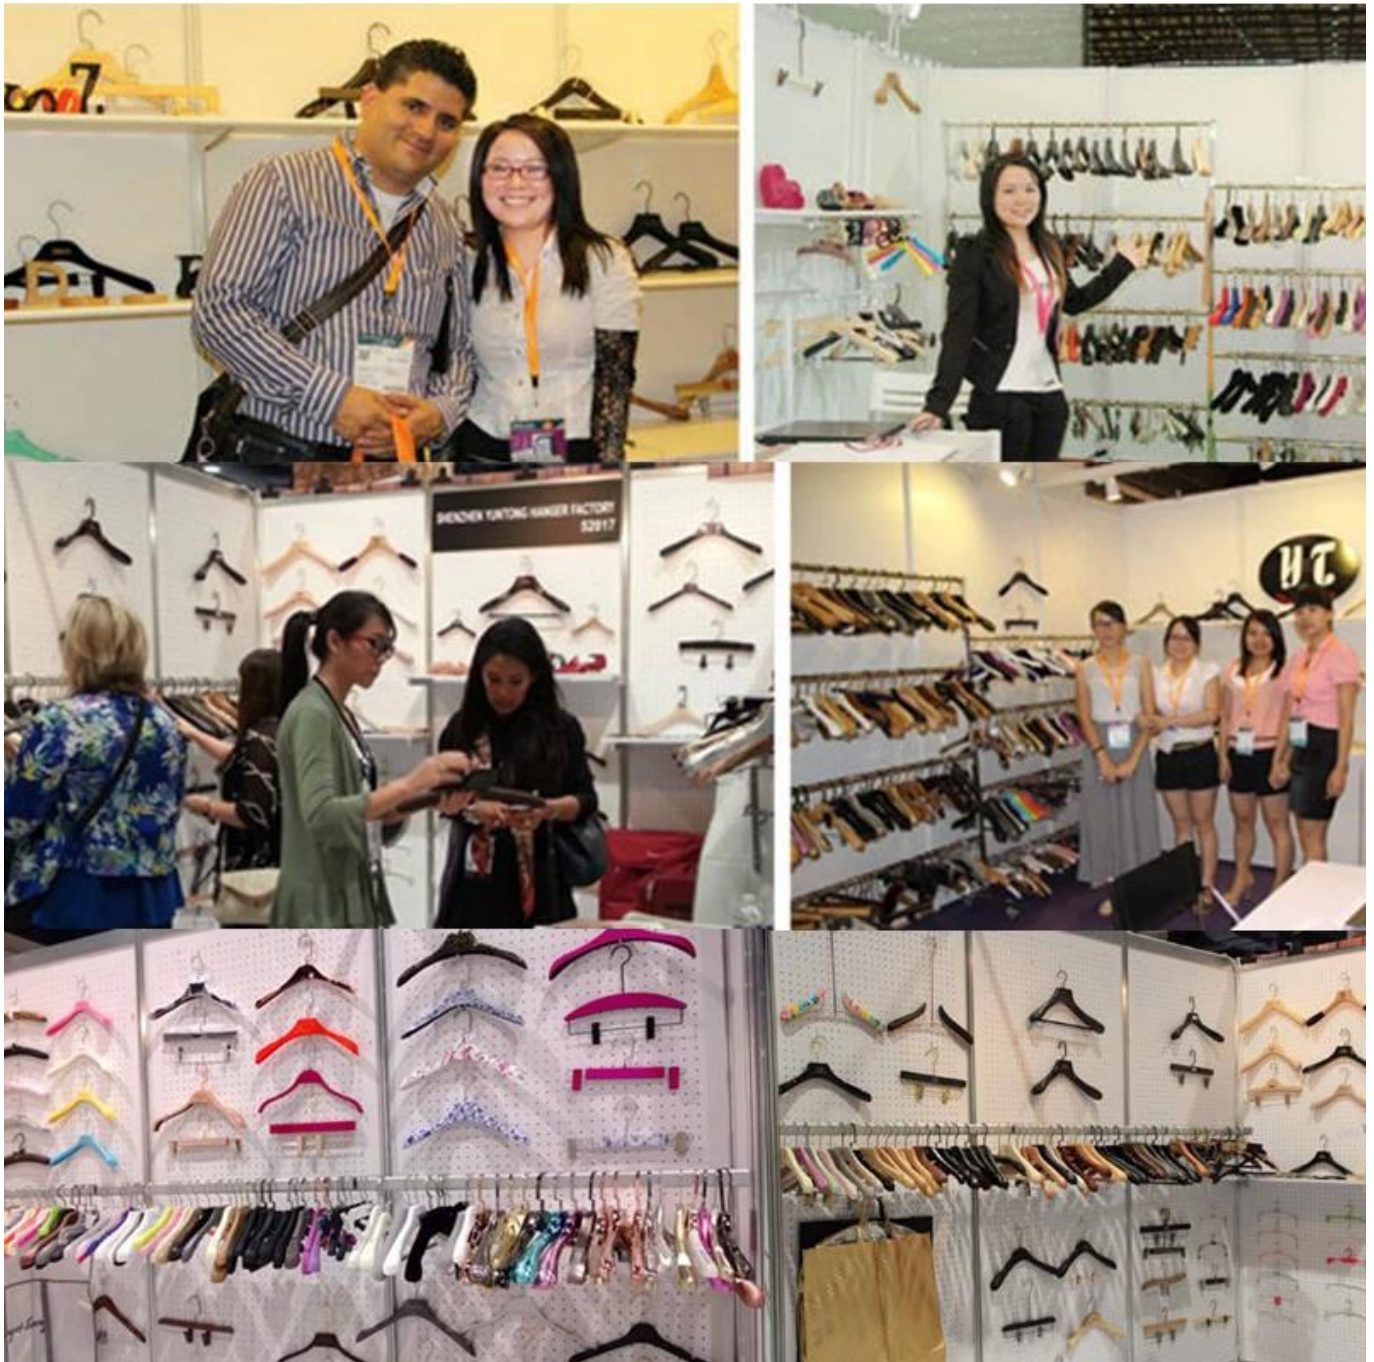

HONGKONG Fashion Week, Kanton Messe In Guangzhou

Zaubershow in Las Vegas

Gerätebeschaffung & Textworld in Paris, Standnummer: 2K025

Global Shop in Las Vegas, Standnummer: 2483

China Kleidung & Textilausstellung