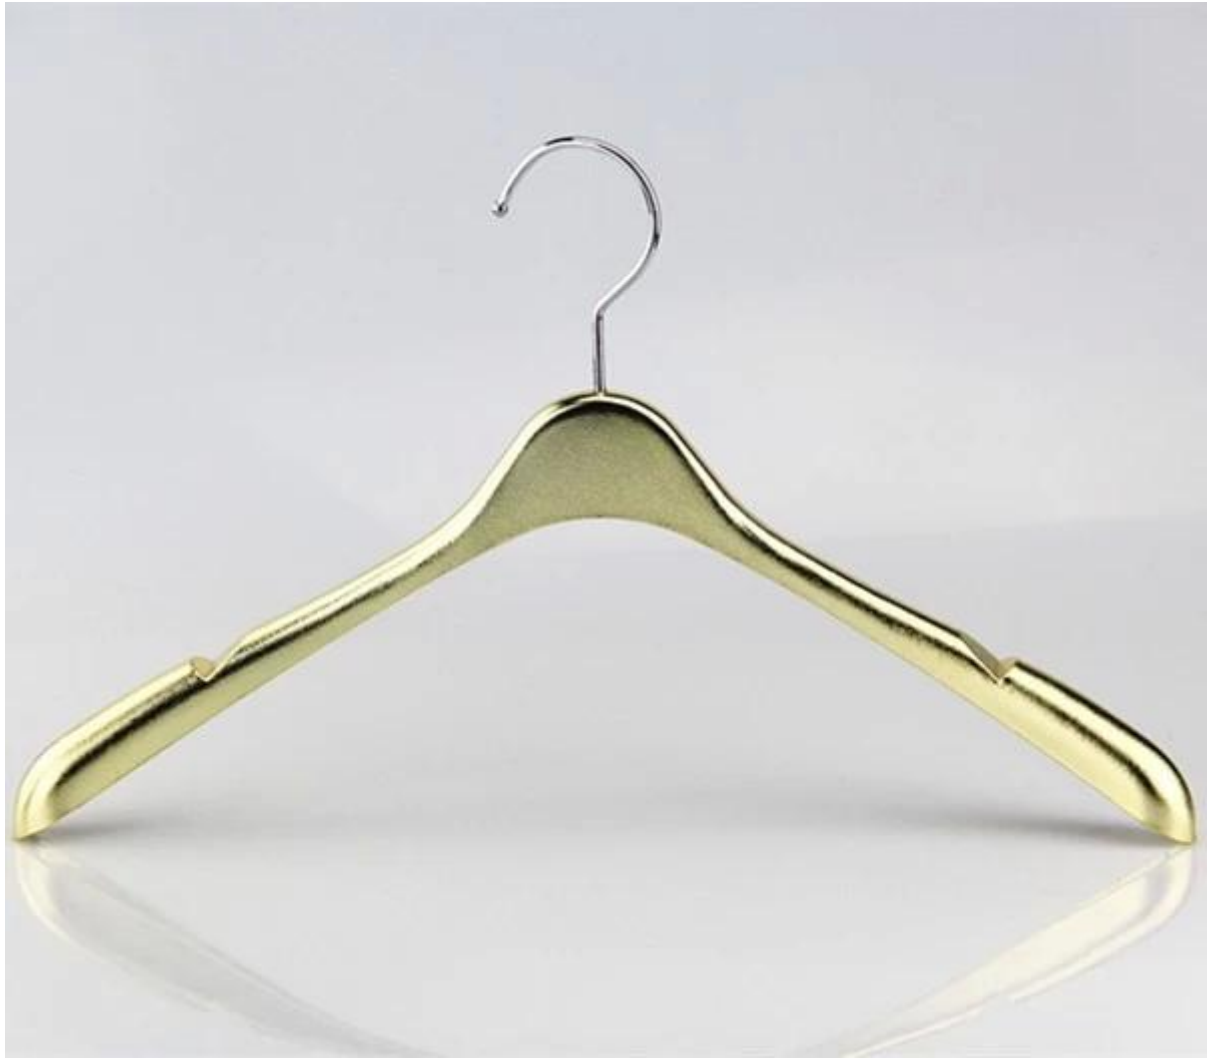

PRODUKTBESCHREIBUNG

Artikel NO.	MTE-001
Material	Kunststoff (ABS, PS) + galvanisiert
Größe	Länge: 40 cm / 44 cm
Farbe	Gold
Metall-Zubehör	goldener runder Haken
Logo-Effekt	Brauch
Oberflächeneffekt	galvanisiert
MOQ	2000 stücke jedes einzelteil
Proben Zeit	7-8 tage
Verarbeiten	Maschine und Handcarft
Qualitätslevel	Luxus
Verwendungszweck	Hemd, Oberteile, Jacke, Mantel
Verpackung	1.1pc PE Foam bag pack 1pc Kleiderbügel 2,10 stücke kleiderbügel jeder schicht 3. Kunden größe K = K karton 4.Customized Versandzeichen
Produkt kapazität	1000000-3000000 jeden Monat
Lieferzeit	30-333 Tage
Zahlung weg	T / T, PayPal, Westanschluß,
Transport	Durch meer, durch luft, durch eil, (EXW, FOB, CNF, DDU)
Für ihre wählen	Größe 1.Customized und Form 2. Einstellbare Farbe 3. Benutzerdefiniertes Logo 4.Changeable Metallzusätze 5. Benutzerdefinierte Paketweise

**BENUTZERDEFINIERTER
HÄNGERHAKEN**

Round hook:

Dia: \varnothing 3.8mm
gun black

Dia: \varnothing 3.8mm
rose gold

Dia: \varnothing 4.0mm
silver

Dia: \varnothing 3.8mm
black

gold

Square Hook:

CUSTOM HANGER

LOGO

- *Siebdruck-Logo
- *Silber Heißprägelogo
- *Gold heißprägen logo
- *Kunststoffplatte Logo
- *Metallschild Logo

HANGER OBERFLÄCHENEFFEKT

- Galvanischer Effekt:** Kleiderbügel sind mit der Art Oberflächeneffekt sehr glänzend
- Gummibeschichteter Effekt:** Die Oberfläche wurde sehr glatt, hat aber eine gute Textur, ist flach und luxuriös.
- Samt beflockter Effekt:** es ist weich, wenn Sie berühren, und es hat gute rutschfeste Wirkung, die meisten für Frauen Kleiderbügel, wie Hochzeitskleid verwendet.
- Backeffekt:** Aufhängerflächenfarbe mit transparenter Farbe, kann matt sein, kann Glanz auch sein