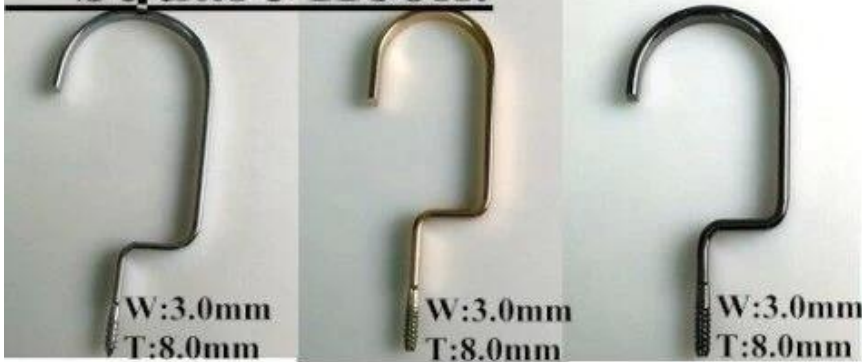

PRODUKTBESCHREIBUNG

Artikel NO.	MTE-001
Material	Kunststoff (ABS, PS) + galvanisiert
Größe	Länge: 40 cm / 44 cm
Farbe	Gold
Metall-Zubehör	goldener runder Haken
Logo-Effekt	Brauch
Oberflächeneffekt	galvanisiert
MOQ	2000 stücke jedes einzelteil
Proben Zeit	7-8 tage
Verarbeiten	Maschine und Handcarft
Qualitätslevel	Luxus
Verwendungszweck	Hemd, Oberteile, Jacke, Mantel
Verpackung	1.1pc PE Foam bag pack 1pc Kleiderbügel 2,10 stücke kleiderbügel jeder schicht 3. Kunden größe K = K karton 4.Customized Versandzeichen
Produkt kapazität	1000000-3000000 jeden Monat
Lieferzeit	30-333 Tage
Zahlung weg	T / T, PayPal, Westanschluß,
Transport	Durch meer, durch luft, durch eil, (EXW, FOB, CNF, DDU)
Für ihre wählen	Größe 1.Customized und Form 2. Einstellbare Farbe 3. Benutzerdefiniertes Logo 4.Changeable Metallzusätze 5. Benutzerdefinierte Paketweise

**BENUTZERDEFINIERTER
HÄNGERHAKEN**

Round hook:

Dia: \varnothing 3.8mm
gun black

Dia: \varnothing 3.8mm
rose gold

Dia: \varnothing 4.0mm
silver

Dia: \varnothing 3.8mm
black

gold

Square Hook:

W:3.0mm
T:8.0mm

W:3.0mm
T:8.0mm

W:3.0mm
T:8.0mm

silver

champagne gold

gun black

Round flat hook:

W:3.0mm
T:6.0mm