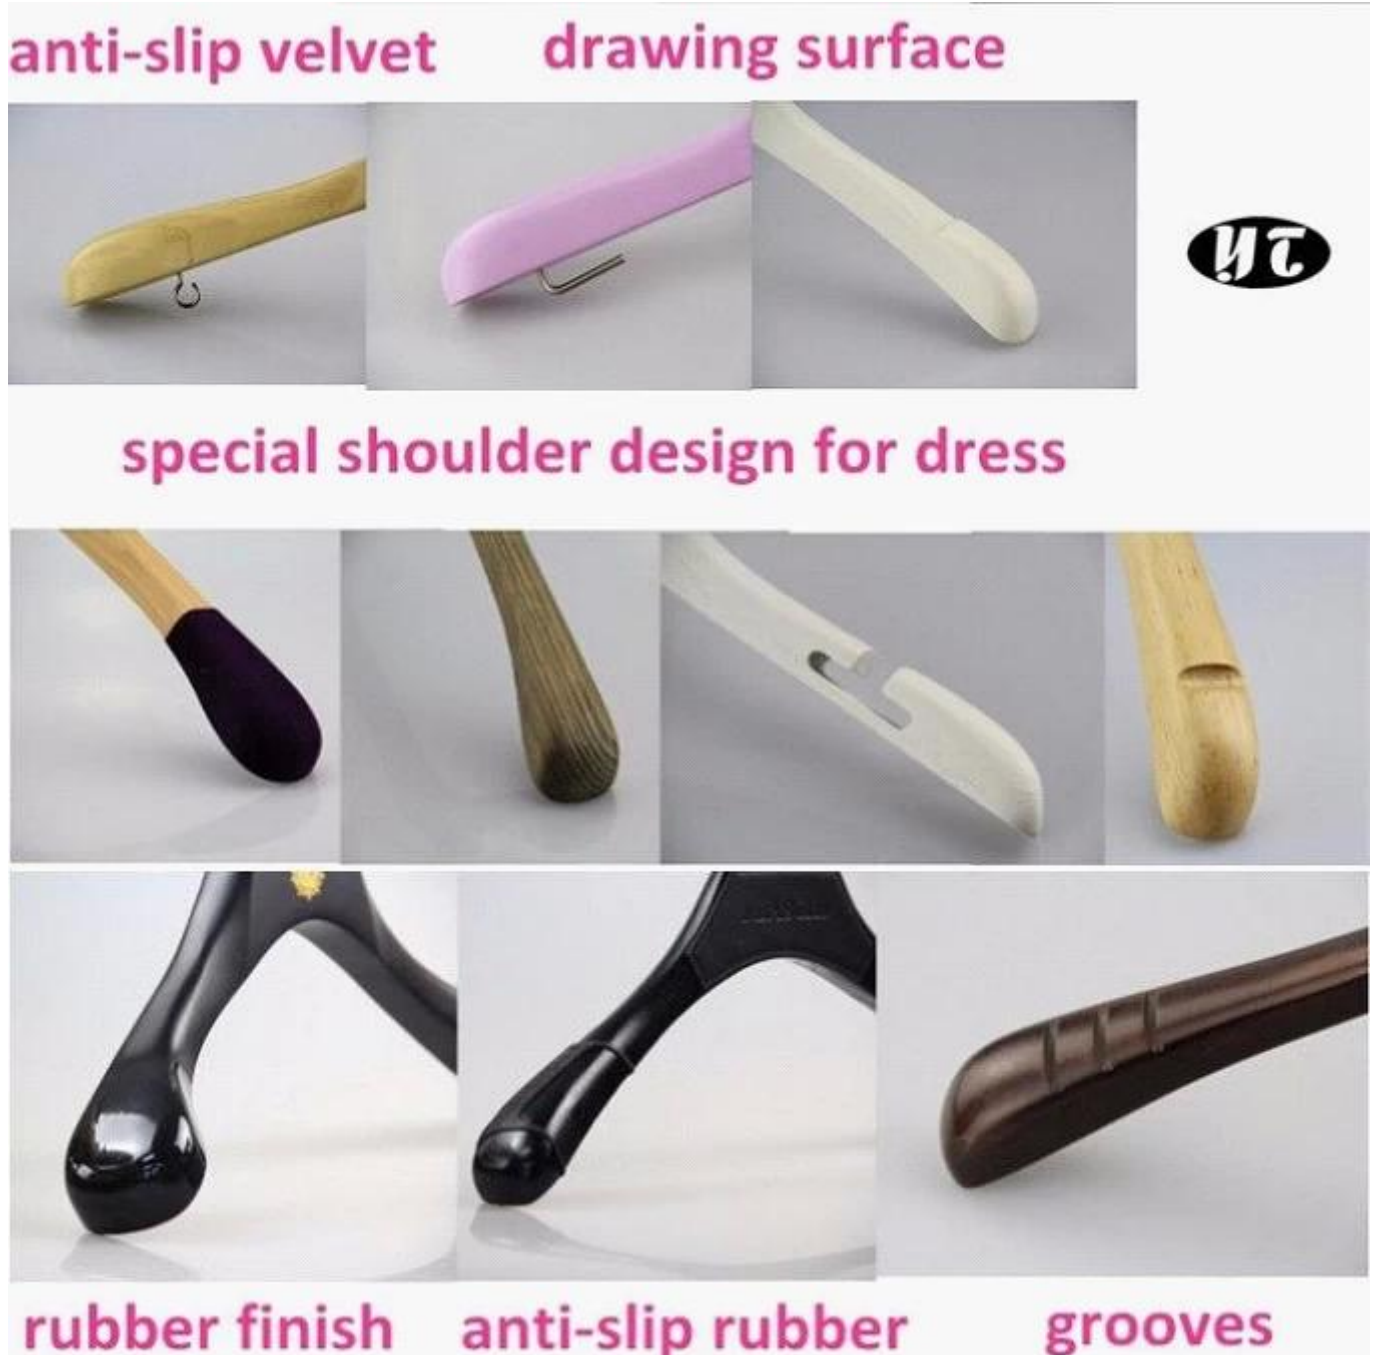

Objektnummer.	MTH-001
Material	Metall
Größe	Länge: 32 Zentimeter
Farbe	Roségold Farbe
Metallzubehör	Runder roségoldener Metallhaken
Logo-Effekt	Kundenspezifisches Design
Oberflächeneffekt	Roségold-Effekt
MOQ	Je 1000 Stück
Beispielzeit	7-9 tage
Prozesse	handgemacht
Qualitätsniveau	High End
Verwendung	Damenrock, Damenhosen
Paket	1,1 stück PE schaumbeutel pack 1 stück kleiderbügel 2,2 Stück Kleiderbügel für jede Schicht 3. Kundenspezifischer K = K Karton 4. Kundenspezifisches Versandetikett
Produkt kapazität	100000-200000 jeden Monat
Lieferzeit	35-40 Tage
Zahlungsmethoden	T / T, PayPal, Westanschluß
Transport	Durch meer, durch luft, express oder auf andere weise
Für ihre wahl	1. Benutzerdefinierte Größe 2. einstellbare Farbe 3. Passen Sie das Logo an 4. Passen Sie das Metallteil an 5. Paketmodus anpassen

⑦

⑧

⑨

Unser Metallzubehör ist das Eisenmaterial, mit verschiedenen galvanisierten Farben, verhindert, dass Metallzubehör effektiv rostet.

LOGODISPLAY FÜR AUFHÄNGER

Metal plate logo

Laser logo in other color

Laser logo before paint

Laser logo before paint

Laser logo after paint

Silk-screen print logo

- Das siebgedruckte Logo kann einfarbig, zweifarbig oder sogar dreifarbig sein
- Laserlogo vor dem Schmelzen, die Logofarbe ist die selbe wie das Aquarell

- Laser-Logo nach dem Lackieren, die Farbe des Logos ist die Farbe des Holzes, daher die Farbe des Naturholzes
- Laser-Logo in anderen Farben, die Farbe des Logos ist die einzige Farbe, die Sie wählen können, es kann rot, blau, pink, gold und jede andere Farbe sein
- Das Blechlogo ist das Besondere, es ist notwendig, zuerst die neue Form mit dem geprägten, gravierten und hohlen Effekt zu öffnen
- HANGER OBERFLÄCHENEFFEKT