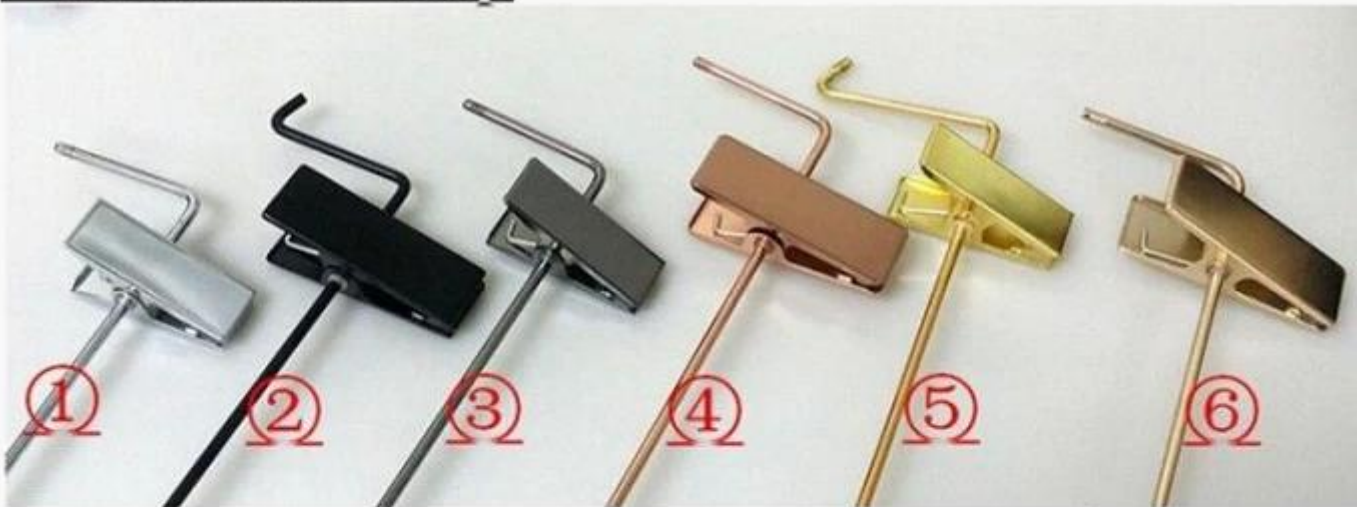

PRODUKTBESCHREIBUNG

MTH-001 China Lieferant von Kleiderbügeln für Hosen aus Metall für Frauen in Roségold Farbe
 Kleiderbügel für Hemden in Metall Großhandel

- Material: Metallhaken
- Farbe: roségoldfarben
- Maße: Obermaterial: Länge: 32 cm
- Logo: kundenspezifisches Design
- Haken: runder Haken aus roségoldfarbenem Metall

Objektnummer.	MTH-001
Material	Metall
Größe	Länge: 32 Zentimeter
Farbe	Roségold Farbe
Metallzubehör	Runder roségoldener Metallhaken
Logo-Effekt	Kundenspezifisches Design
Oberflächeneffekt	Roségold-Effekt
MOQ	Je 1000 Stück
Beispielzeit	7-9 tage
Prozesse	handgemacht
Qualitätsniveau	High End
Verwendung	Damenrock, Damenhosen
Paket	1,1 stück PE schaumbeutel pack 1 stück kleiderbügel 2,2 Stück Kleiderbügel für jede Schicht 3. Kundenspezifischer K = K Karton 4. Kundenspezifisches Versandetikett
Produkt kapazität	100000-200000 jeden Monat
Lieferzeit	35-40 Tage
Zahlungsmethoden	T / T, PayPal, Westanschluß
Transport	Durch meer, durch luft, express oder auf andere weise
Für ihre wahl	1. Benutzerdefinierte Größe 2. einstellbare Farbe 3. Passen Sie das Logo an 4. Passen Sie das Metallteil an 5. Paketmodus anpassen

HANGERMETALACCESSORIES

Non-slip on shoulders

Footgrip

velvet

Notch

Non-slip coating

Hardware-Clip

① silver ② black ③ gun black ④ rose gold ⑤ Gold ⑥ champagne gold

⑦

⑧

⑨

Unser Metallzubehör ist das Eisenmaterial, mit verschiedenen galvanisierten Farben, verhindert, dass Metallzubehör effektiv rostet.

LOGODISPLAY FÜR AUFHÄNGER

Metal plate logo

Laser logo in other color