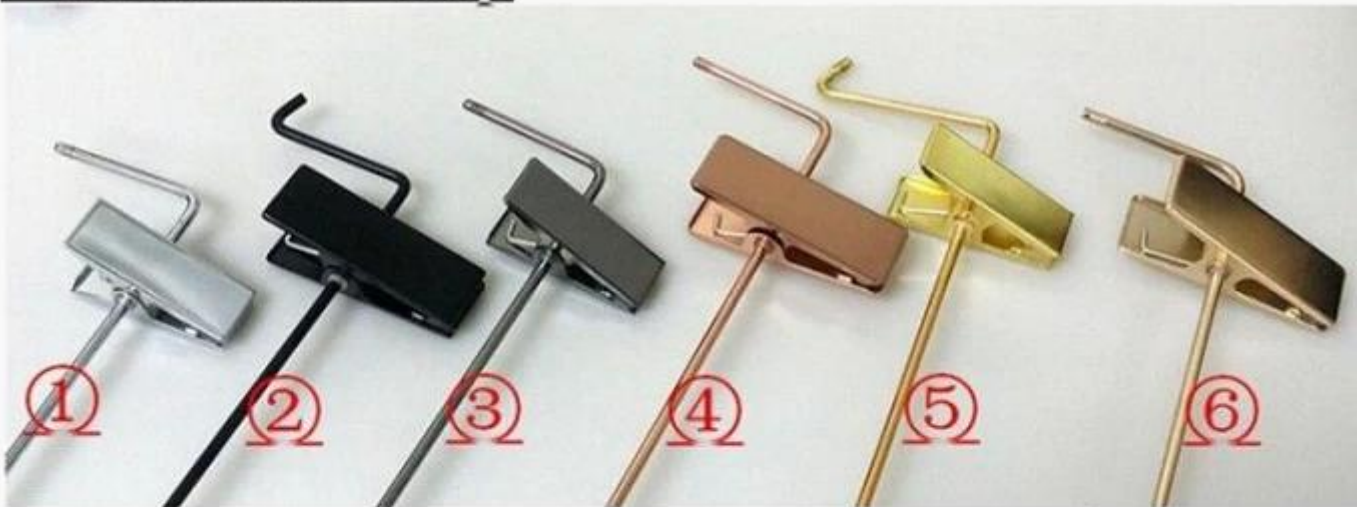

MTH-003 China Kleiderbügel Lieferant Rose Goldcolor Frauen Metall Hosen Kleiderbügel
 Großhandel Metall Shirts Kleiderbügel

- Material: Metallbügel
- Farbe: roségoldfarben
- Größe: Oberseite: Länge: 33cm
- Logo: kundenspezifisches Design
- Haken: Roségoldfarbener runder Metallhaken

PRODUKTBESCHREIBUNG

Art.-Nr.	MTH-003
Material	Metall
Größe	Länge: 33 cm
Farbe	Roségold Farbe
Metall-Zubehör	Roségoldfarbener runder Metallhaken
Logo-Effekt	Zoll Design
Oberflächeneffekt	Roségoldfarbener Effekt
MOQ	1000 stücke für jedes
Proben Zeit	7-9 tage
Verarbeiten	Handgemacht
Qualitätslevel	High End
Verwendungszweck	Frauenrock, Frauenhosen
Paket	1.1pc PE Foam bag pack 1pc Kleiderbügel 2.2pcs Kleiderbügel jede Schicht 3. kundenspezifische k = k karton 4.Customized Versandzeichen
Produkt kapazität	100000-200000 jeden Monat
Lieferzeit	35-40 Tage
Zahlung weg	T / T, PayPal, Westanschluß
Transport	Durch meer, durch luft, durch eil oder andere
Für ihre wahl	Größe 1.Customized 2. Einstellbare Farbe 3. Logo anpassen 4. Metallteil anpassen 5. anpassen paket weg

HÄNGEMETALLZUBEHÖR

Non-slip on shoulders

Footgrip

velvet

Notch

Non-slip coating

Hardware-Clip

①sliver ②black ③gun black ④rose gold ⑤Gold ⑥champagne gold

⑦

⑧

⑨

Unser Metallzubehör ist Eisen-Material, mit der unterschiedlichen Farbe galvanisiert, verhindern Metallzusätze, die effektiv rosten.

HANGER LOGODISPLAY

Metal plate logo

Laser logo in other color

Laser logo before paint