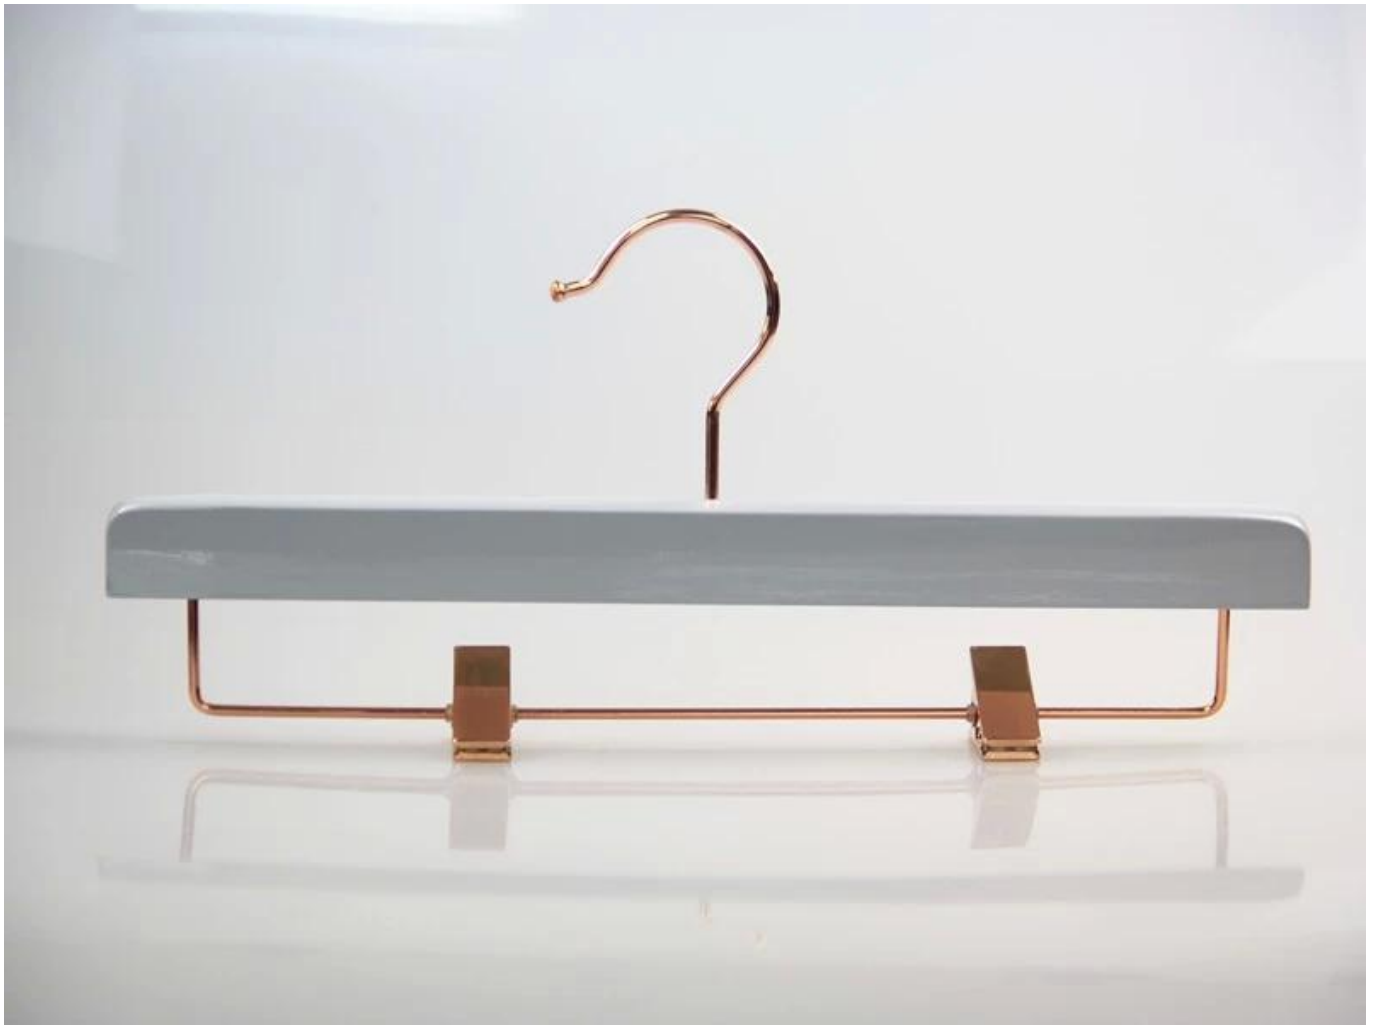

HANGBESCHREIBUNG

Kleiderbügel	Lotus Holz
Kleiderbügel	Länge 36cm * Stärke 1.5cm
Aufhänger Farbe	Glanzgrau weiß
Metall Zubehör	Kupfer Runde Metall Haken und Clips
Logo	Kein Logoeffekt
MOQ	1000pcs für jedes Einzelteil
Qualitätslevel	Luxus & Top-End-Ebene
Lieferzeit	40-50 Tage
Zahlungsweise	T / T, PayPal, Westanschluß, und mehr als Ihre Anforderung
Versand-Weise	Durch Meer, auf dem Luftweg, durch internationales Eil, und Ihr Verschiffenmittel ist auch annehmbar

Aufhängung

1. Das vorgerückte hölzerne Material als Ihr require
2. Schneiden Sie Holzmaterial
3. Polnische Aufhängerform, bilden es sehr glatt
4. Aufhängeraufhänger auf dem Aufhängekopf aufsetzen
5. Kundenspezifischer Auftrag Taiwan Taiho Farbe
6. Kundenspezifisches Eisenmaterial bunte Metallzusätze
7. Kundenspezifische Auftrag K = K Kartons mit kundenspezifischer Verschiffenmarkierung
8. Passen Sie die Farbfarbe entsprechend der Pantone CU-Farbkartenummer an

HÄNGERPAKET

PE Schaumbeutelpaket, 2pcs jede Schicht, der cardbord, der jede Schicht für Beutelaufhänger abgetrennt wird, schützen Aufhänger gut im Transport.

Kundenspezifische Verschiffenmarkierung, Hauptmarke ist Ihr Firmenzeichen oder Firmennamen, Seitenmarke item, Farbe, Menge, N.W, G.W, C / NO und MEAS, nützlich, um Waren auf dem Transportweg zu unterscheiden.