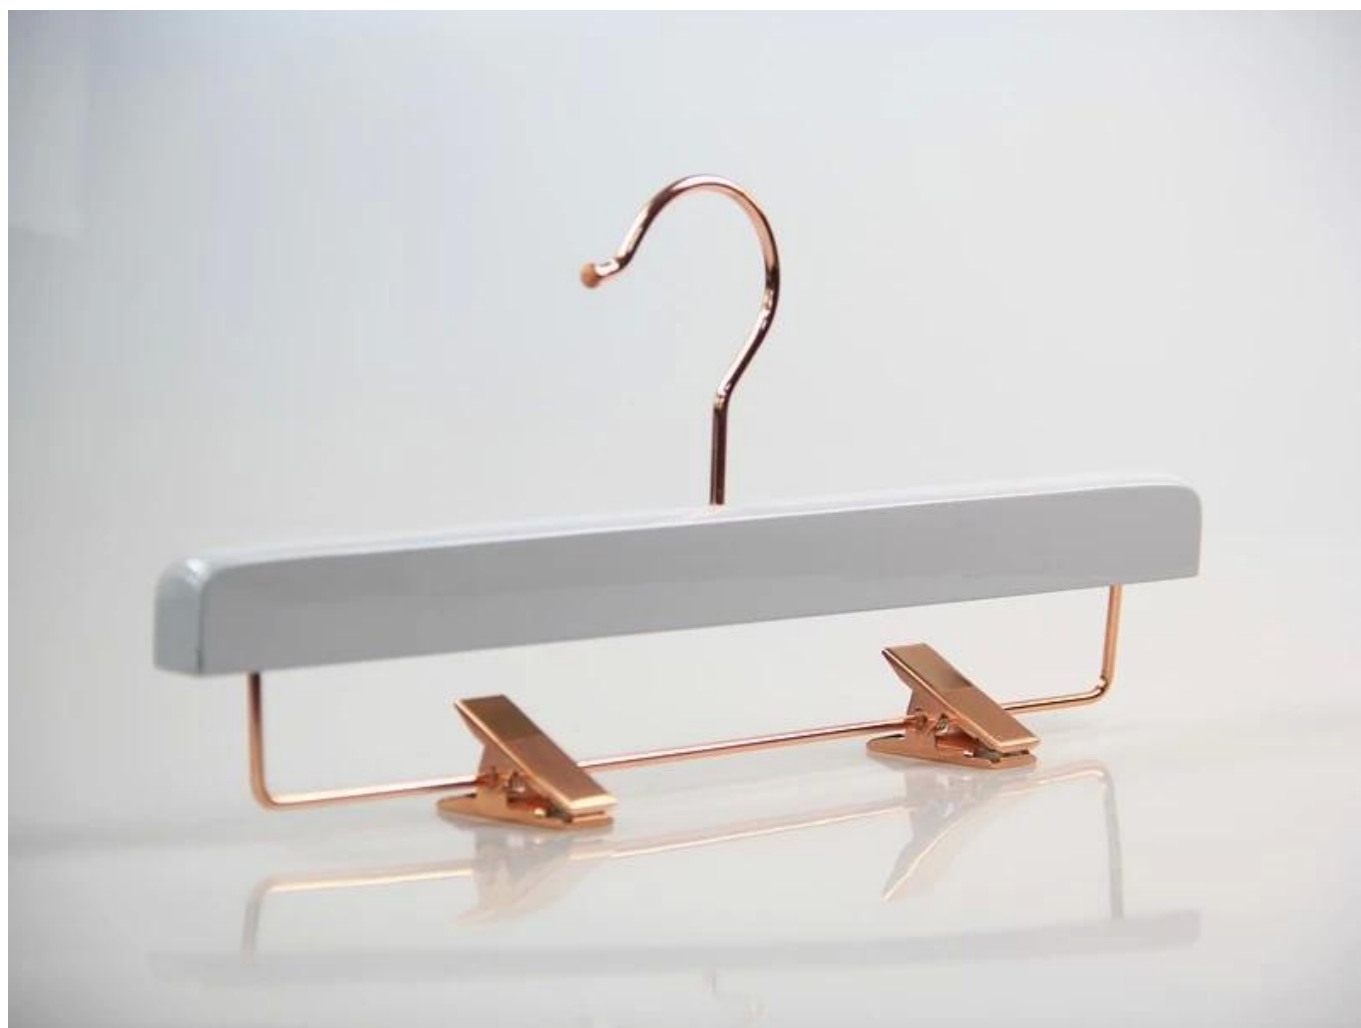

HANGBESCHREIBUNG

Kleiderbügel	Lotus Holz
Kleiderbügel	Länge 36cm * Stärke 1.5cm
Aufhänger Farbe	Glanzgrau weiß
Metall Zubehör	Kupfer Runde Metall Haken und Clips
Logo	Kein Logoeffekt
MOQ	1000pcs für jedes Einzelteil
Qualitätslevel	Luxus & Top-End-Ebene
Lieferzeit	40-50 Tage
Zahlungsweise	T / T, PayPal, Westanschluß, und mehr als Ihre Anforderung
Versand-Weise	Durch Meer, auf dem Luftweg, durch internationales Eil, und Ihr Verschiffenmittel ist auch annehmbar

Aufhängung

1. Das vorgerückte hölzerne Material als Ihr require
2. Schneiden Sie Holzmaterial
3. Polnische Aufhängerform, bilden es sehr glatt
4. Aufhängeraufhänger auf dem Aufhängekopf aufsetzen
5. Kundenspezifischer Auftrag Taiwan Taiho Farbe
6. Kundenspezifisches Eisenmaterial bunte Metallzusätze
7. Kundenspezifische Auftrag K = K Kartons mit kundenspezifischer Verschiffenmarkierung
8. Passen Sie die Farbfarbe entsprechend der Pantone CU-Farbkartenummer an

HÄNGERPAKET

PE Schaumbeutelpaket, 2pcs jede Schicht, der cardbord, der jede Schicht für Beutelaufhänger abgetrennt wird, schützen Aufhänger gut im Transport.

Kundenspezifische Verschiffenmarkierung, Hauptmarke ist Ihr Firmenzeichen oder Firmennamen, Seitenmarke item, Farbe, Menge, N.W, G.W, C / NO und MEAS, nützlich, um Waren auf dem Transportweg zu unterscheiden.