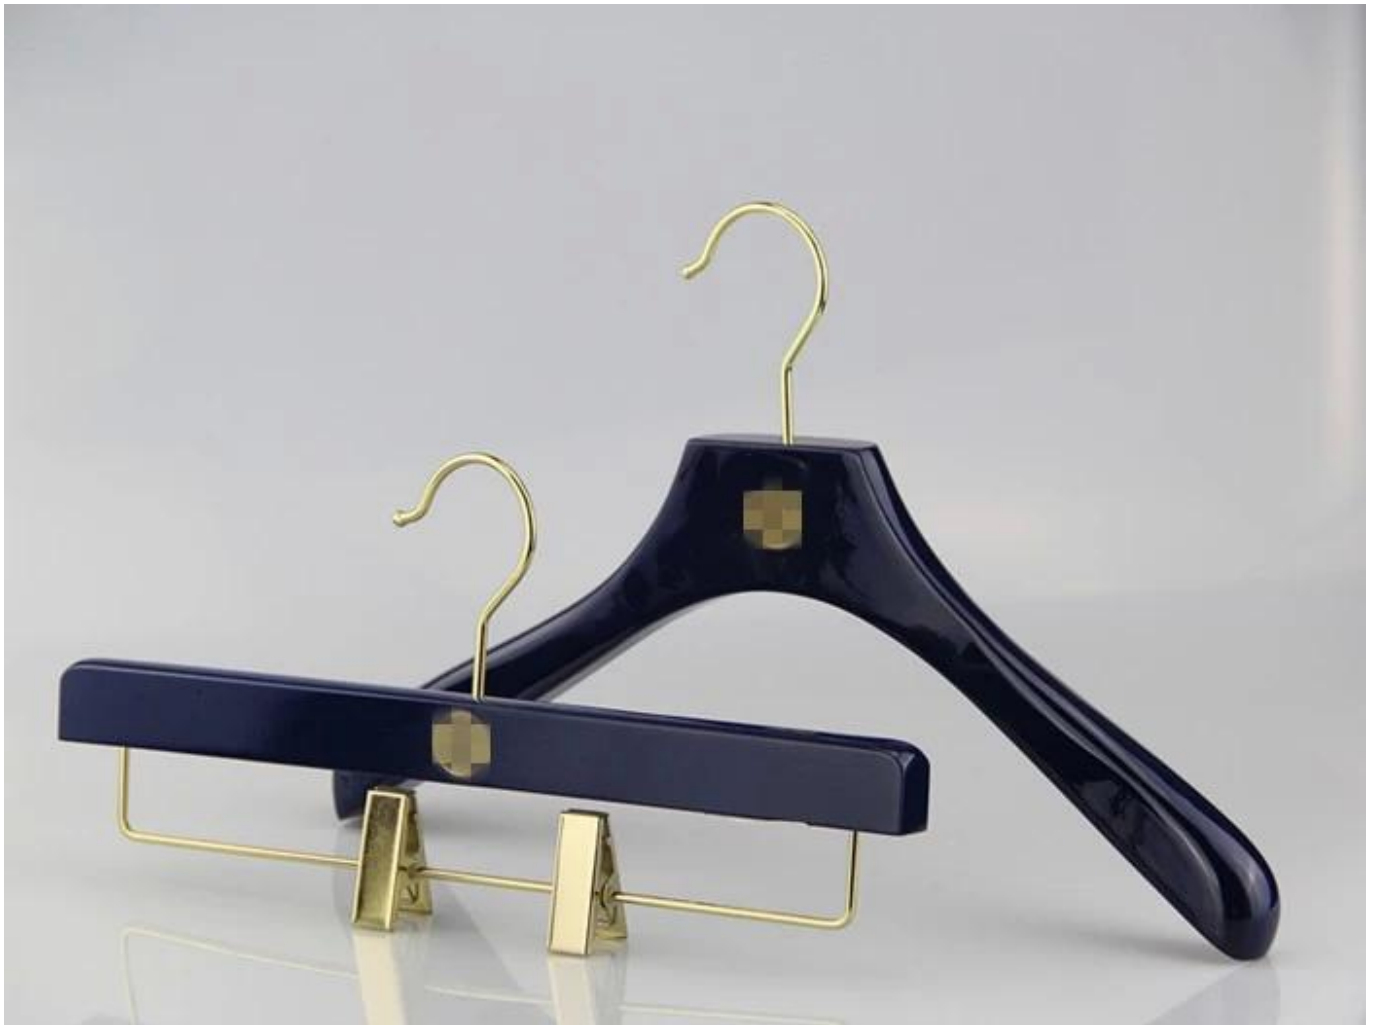

# PRODUKTBESCHREIBUNG

|                   |   |
|-------------------|---|
| Artikel-Nr.       | WSW-002   |
| Material          | Europa importiert Buchenholz  |
| Größe             | Länge * Breite 45 cm * 6 cm Schulter  |
| Farbe             | Schwarze Farbe  |
| Metall Zubehör    | Schwarze Quadrat Gewehrmetall einhaken  |
| Logo-Effekt       | Laser-graviertem logo   |
| Oberflächeneffekt | Taiho Schwarz Lack  |
| MOQ               | 1000pcs jedes Element   |
| Proben-Zeit       | 7-10 Tage   |
| Prozess           | Handgefertigte  |
| Qualitätsniveau   | Luxus & Top Ende  |
| Nutzung           | Für Mann-Anzüge, Mantel, Geschäft   |
| Paket             | 1.1pc PE-Schaumstoff Tasche Pack 1pc Aufhänger<br>2.2pcs Kleiderbügel jede Schicht<br>3. kundenspezifische Größe K = K Karton<br>4.Customized Versand mark  |
| Produktkapazität  | 150000-300000 pro Monat   |
| Lieferzeit        | 40-50 Tage  |
| Zahlung Weg       | T/T, PayPal, Westanschluß und mehr als Ihre Anforderung   |
| Transport         | Auf dem Seeweg, mit dem Flugzeug, per internationale<br>Express und Ihr Spediteur ist auch akzeptabel   |
| Für Ihre Wahl     | 1. kundengebundene Größe und Form entsprechen Ihren<br>Anforderungen<br>2. justierbare Farbe nach Ihrem Bedarf<br>3. anderes Logo Effekt bieten Ihnen für die Wahl<br>4. veränderbar Metallzusätze abgestimmt Ihre Kleiderbügel<br>5. besondere Verpackung Weg ist akzeptabel |

## METALL- ACCESSOIRES

Unser Metall-Zubehör Eisenmaterial, mit der anderen Farbe galvanisiert, Zubehör aus Metall Rost wirksam verhindern.