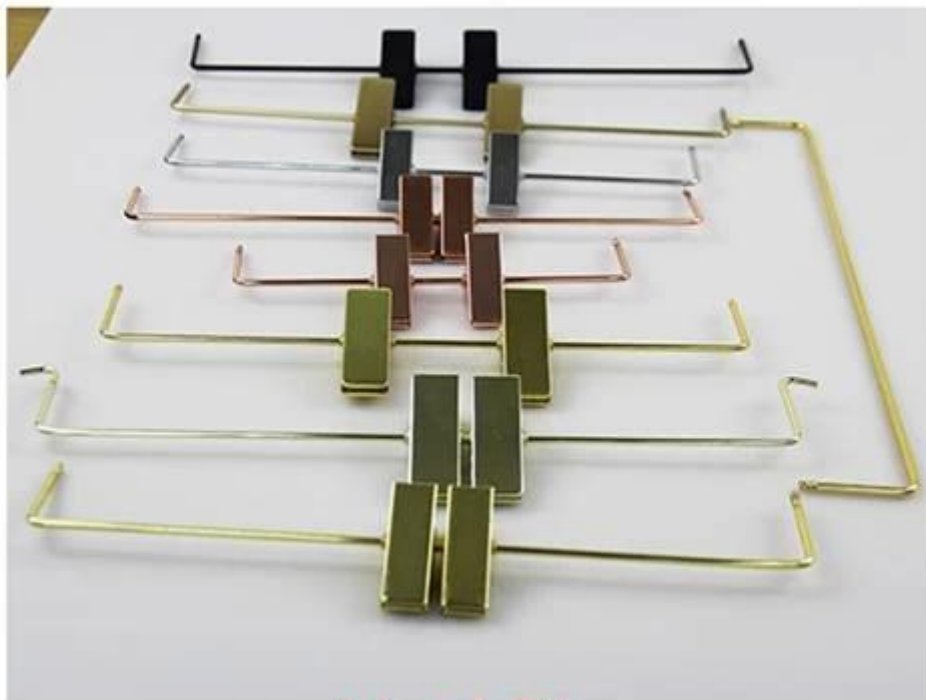

## DESCRIPCIÓN DEL PRODUCTO

<b>Artículo No.</b>	WSW-021
<b>Material</b>	Madera de haya
<b>tamaño</b>	longitud: 40cm (personalizado)
<b>Color</b>	Natural
<b>Accesorio de metal</b>	gancho redondo de níquel + clips
<b>Efecto del logotipo</b>	Personalizado
<b>Efecto de superficie</b>	pintura taiho transparente
<b>MOQ</b>	1000pcs
<b>Tiempo de las muestras</b>	7-8 días
<b>Proceso</b>	Hecho a mano
<b>Nivel de calidad</b>	gama alta
<b>Uso</b>	top de mujer, falda de mujer, pantalón de mujer, chaqueta de mujer, vestido
<b>Paquete</b>	1.1pc PE bolsa de espuma paquete 1pc percha 2.2pcs percha cada capa 3.Caja personalizada K = K 4.Marca de envío personalizada
<b>Capacidad del producto</b>	100000-200000 cada mes
<b>El tiempo de entrega</b>	30-35 días
<b>Forma de pago</b>	T / T, PayPal, Unión del oeste
<b>Transporte</b>	Por mar, por aire, por expreso u otro
<b>Para su elección</b>	1.tamaño personalizado 2.color ajustable 3.personalizar logotipo 4.personalizar parte de metal 5.personalizar forma de paquete

**COLGANTE DE MADERA ACCESORIOS METALICOS**

Metal Hook

Metal Clip

Nuestro accesorio de metal es Material de hierro, con diferentes colores galvanizados, evita que los accesorios de metal se oxiden de manera efectiva.

**PANTALLA DE LOGOTIPO DE COLGANTE DE  
MADERA**

Metal plate logo

Laser logo in other color

Laser logo before paint

Laser logo before paint

Laser logo after paint

Silk-screen print logo

- El logotipo de serigrafía puede ser de un color, dos colores, incluso tres colores

- Logotipo del láser antes del dolor, el color del logotipo será el mismo que el color del colgador
- Logotipo del láser después de la pintura, el color del logotipo es el color de la madera, el color de la madera natural
- Logotipo del láser en otro color, el color del logotipo es el único que elija, puede ser rojo, azul, rosa, dorado y cualquier otro color
- El logotipo de la placa de metal es el más especial, primero debe abrir el nuevo molde, con el efecto en relieve, grabado y hueco