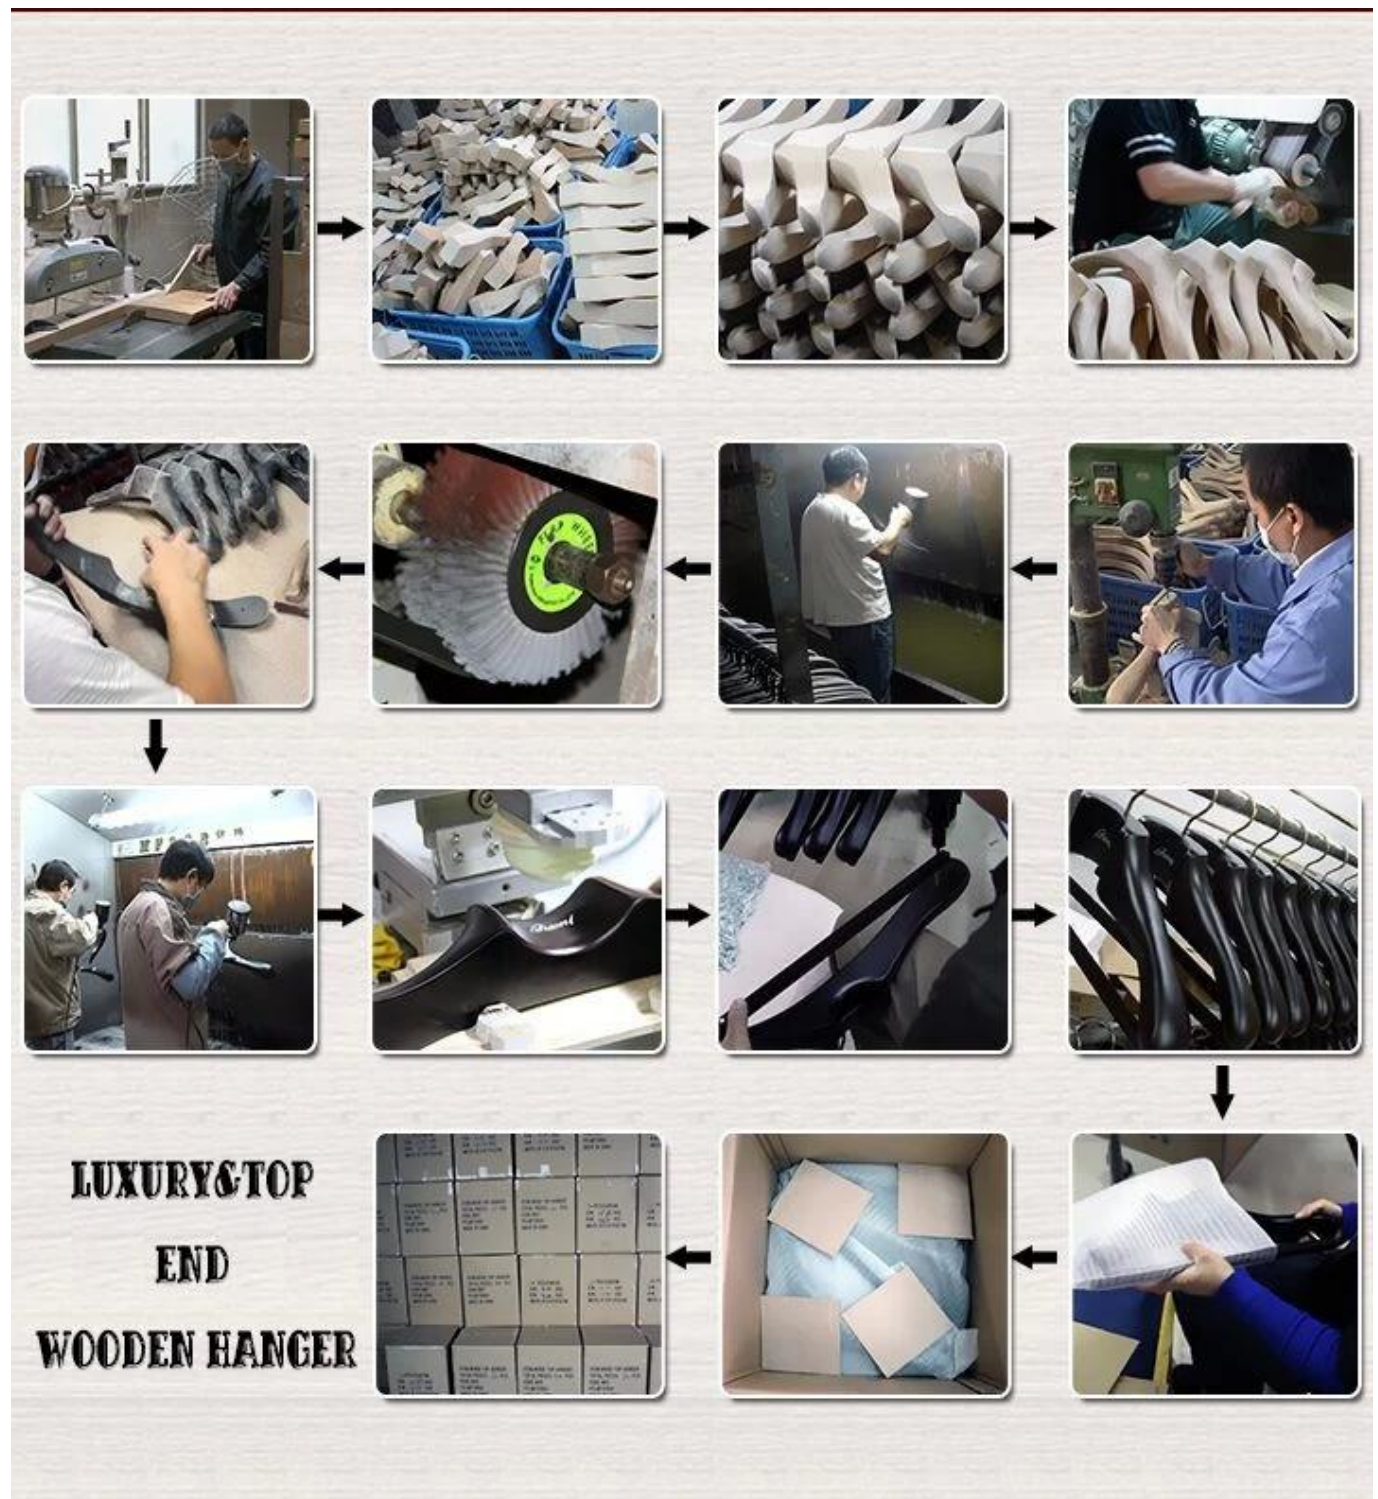

Utilizamos la caja de cartón K = K de alta calidad, puede cumplir con el envío a largo plazo.

También utilizamos una bolsa de PVC recubierta con la percha de terciopelo y madera, la bolsa de plástico transparente recubierta con la percha de goma para proteger la percha.

Envío