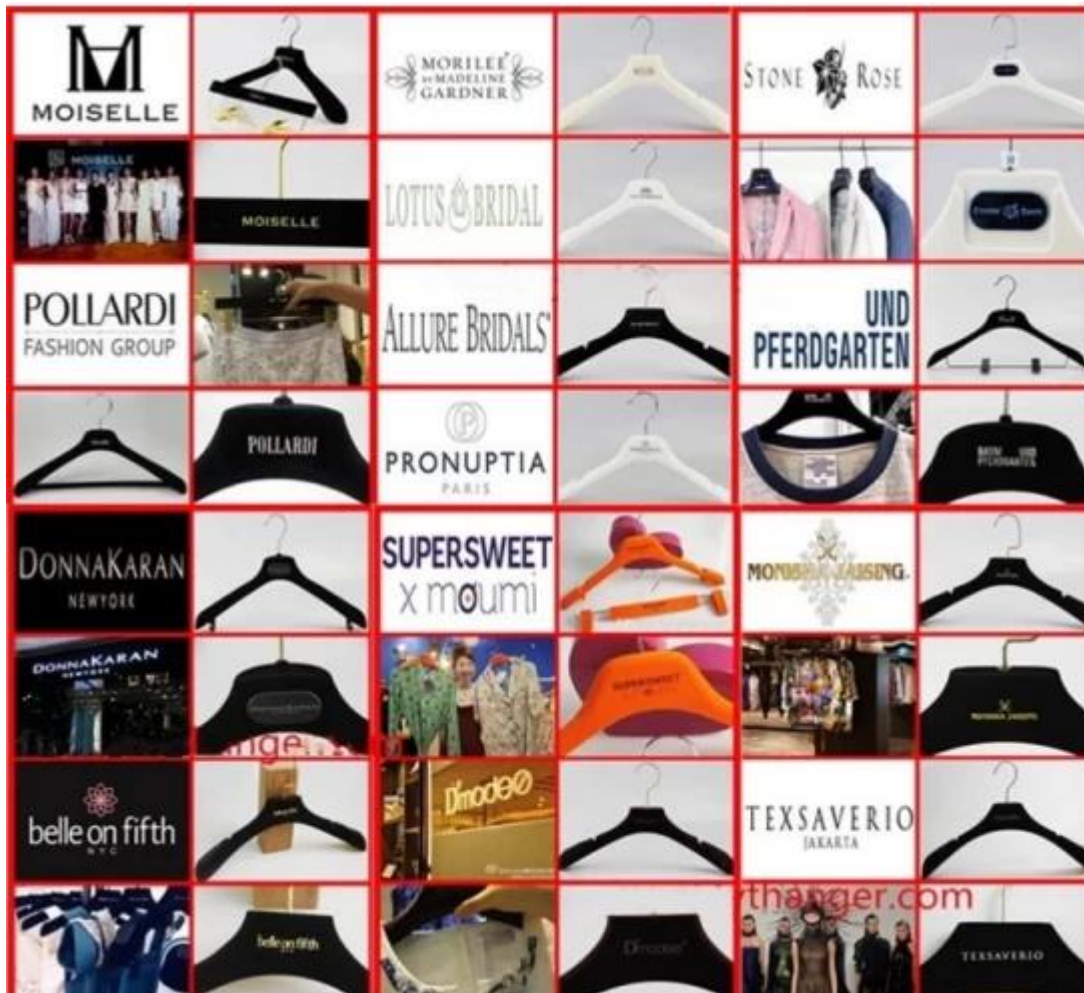

Express

DHL
WORLDWIDE EXPRESS

boat

Exposición

2011 Feria Internacional de Ropa y Textil de China (Dalian)

2011 Feria Internacional de Ropa y Textil China (Dalian)

2012 Feria Internacional de China de Telas y Accesorios de Apelación (Sshanghai)

Euroshop 2014 en alemán

Semana de la moda de Hong Kong 2012-2017 para otoño / invierno

Tejidos de prendas de vestir Intertextile Beijing 2013-2017

2013-2017 Tejidos Intertextiles Shanghai Apparel

Espectáculo de magia 2015-2017 en Las vegas

2013-2020 Apparelsourcing & Textworld en París,

10-13 de febrero de 2020, número de stand: Pabellón 2 / J068

Nuestro socio

Tenemos una cooperación a largo plazo con: CK, Satchi, KALTENDIN, evaouxu hua-ou show, PORTS, marca Trucco, VicomteA, Sincerity, Justinaalexander, etc.