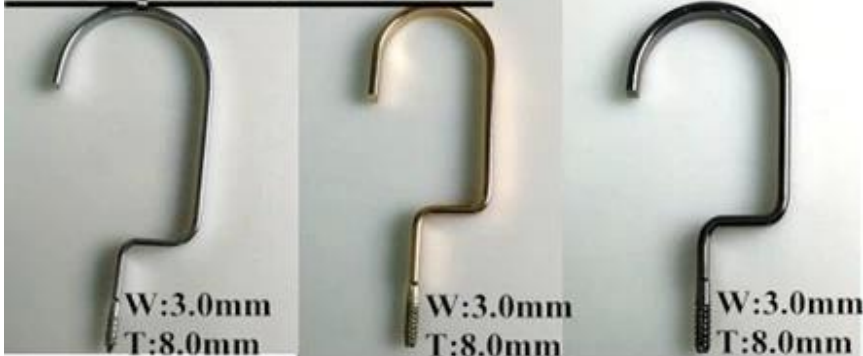

Round hook:

Dia: \varnothing 3.8mm
gun black

Dia: \varnothing 3.8mm
rose gold

Dia: \varnothing 4.0mm
silver

Dia: \varnothing 3.8mm
black

gold

Square Hook:

W:3.0mm
T:8.0mm

silver

W:3.0mm
T:8.0mm

champagne gold

W:3.0mm
T:8.0mm

gun black

Round flat hook:

W:3.0mm
T:6.0mm

black