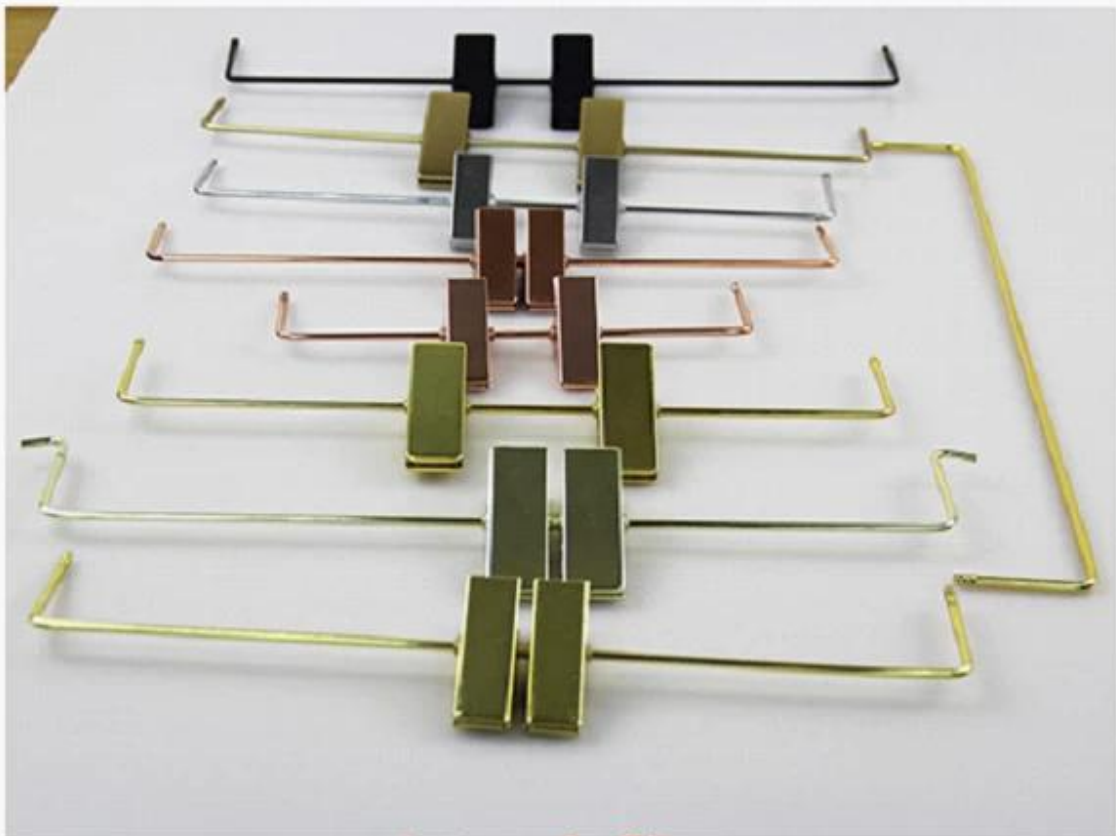

[KSW-004Colgador infantil de madera natural con clips](#)

www.chinahangersupplier.com

YT HANGER

[DETALLES DE PRODUCCION](#)

Descripción	bebé de madera ropa percha
color	natural
muestra hora	7-10 dias
producción hora	35-45 dias
Pago término	T / T 30% depositar y 70% equilibrar pago
MOQ	1000 UNIDS

DETALLE IMÁGENES

Los tipos de accesorios de metal.

Metal Hook

Metal Clip

Accesorios de metal

Material: Hierro

Efecto de la superficie: color electrochapado, luego superficie cubierta con aceite brillante, evita la oxidación.

Forma para la solución: Forma redonda sin talón y amortillada, Forma redonda con talón, Forma redonda con talón y amortillada, Forma cuadrada, Forma plana redonda, Forma redonda plana, Forma cuadrada larga especial y más.

- Logotipo de la placa metálica: el efecto de logotipo más especial, material de hierro, con efecto de superficie electrochapada en color, el efecto del logotipo ha sido grabado, grabado y ahuecado para su elección.