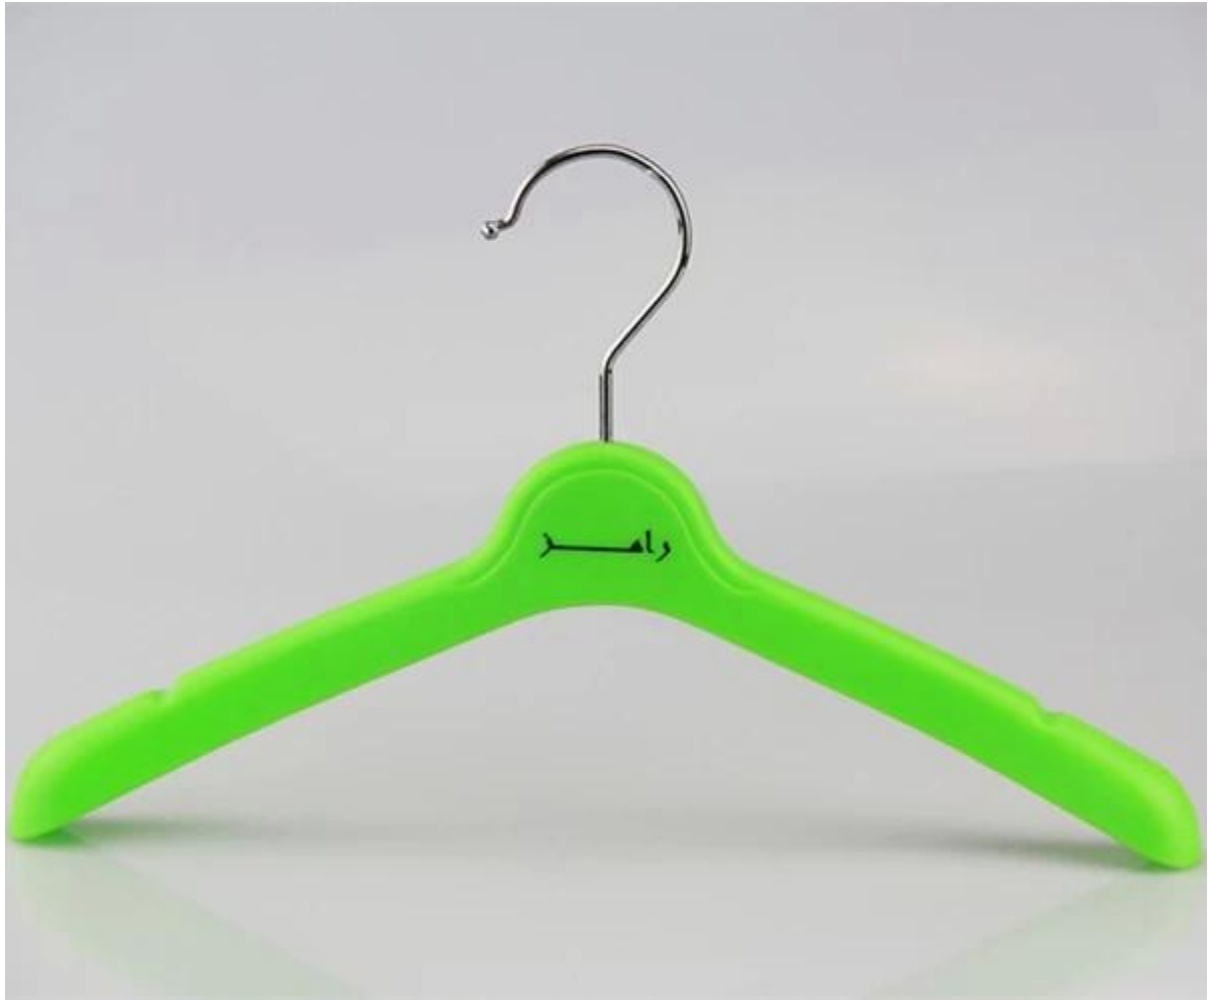

DESCRIPCIÓN DEL PRODUCTO

Ítem norteo.	KTP-005
Material	PÁGINAS
tamaño	Longitud: 34cm
Color	Verde
Accesorio de metal	gancho redondo cromado
Efecto del logotipo	personalizado
Efecto de superficie	Normal
MOQ	2000pcs
Tiempo de las muestras	5-7 días
Proceso	Máquina
Nivel de calidad	Lujo
Uso	camisa para niños, tops, chaqueta, abrigo
Embalaje	1.10pcs percha cada capa 2.tamaño personalizado K = K cartón 3.Marca de envío personalizada
Capacidad del producto	3000000-5000000 cada mes
El tiempo de entrega	20-25 días
Forma de pago	T / T, PayPal, Unión del oeste,
Transporte	Por mar, por aire, por expreso (EXW, FOB, CNF, DDU)
Para su elección	1.tamaño y forma personalizados 2.color ajustable 3. logotipo personalizado 4.Accesorios metálicos modificables 5.Paquete personalizado

GANCHO PERSONALIZADO Y CLIPS

Metal Hook

Metal Clip

Nuestro accesorio de metal es Material de hierro, con diferentes colores galvanizados, evita que los accesorios de metal se oxiden de manera efectiva.

LOGOTIPO PERSONALIZADO PARA SU REFERENCIA

anti-slip velvet

drawing surface

special shoulder design for dress

rubber finish

anti-slip rubber

grooves

Efecto electrochapado: las perchas brillarán con el efecto de superficie tipo

Efecto recubierto de goma: la superficie se volvió muy lisa pero tiene buena textura, es de bajo perfil y lujosa.

Efecto terciopelo flocado: es suave cuando lo tocas, y tiene un buen efecto antideslizante, más utilizado para colgar ropa de mujer, como un vestido de novia.

Efecto de hornear: pintura de superficie de suspensión con pintura transparente, puede ser mate, también puede ser brillante