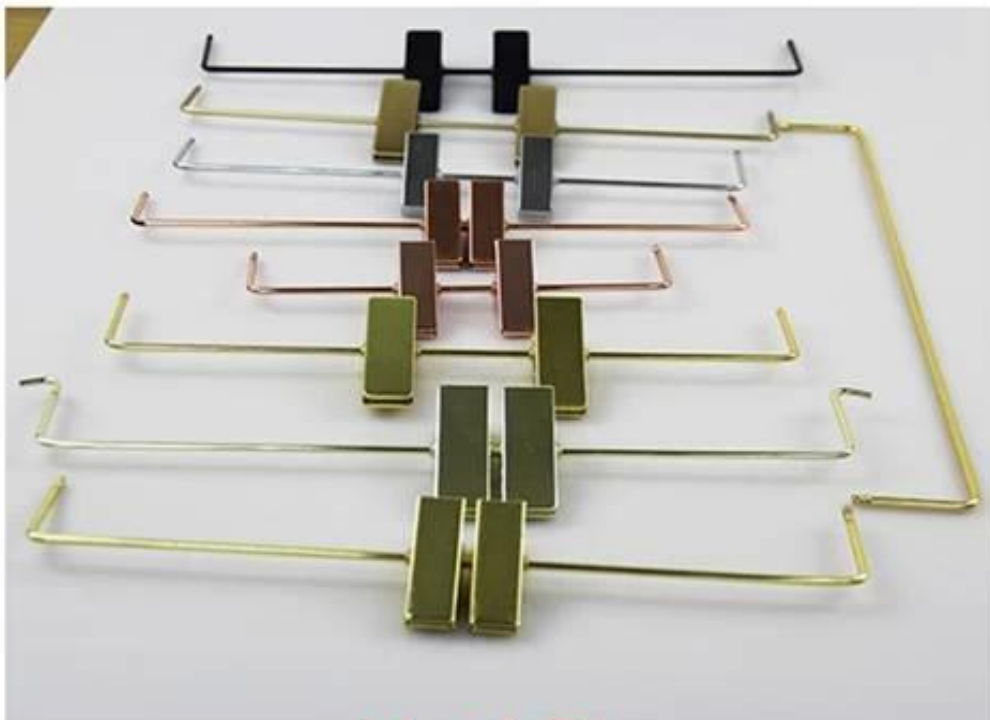

DESCRIPCIÓN DEL PRODUCTO

Ítem norteo.	KTP-005
Material	PÁGINAS
tamaño	Longitud: 34cm
Color	Verde
Accesorio de metal	gancho redondo cromado
Efecto del logotipo	personalizado
Efecto de superficie	Normal
MOQ	2000pcs
Tiempo de las muestras	5-7 días
Proceso	Máquina
Nivel de calidad	Lujo
Uso	camisa para niños, tops, chaqueta, abrigo
Embalaje	1.10pcs percha cada capa 2.tamaño personalizado K = K cartón 3.Marca de envío personalizada
Capacidad del producto	3000000-5000000 cada mes
El tiempo de entrega	20-25 días
Forma de pago	T / T, PayPal, Unión del oeste,
Transporte	Por mar, por aire, por expreso (EXW, FOB, CNF, DDU)
Para su elección	1.tamaño y forma personalizados 2.color ajustable 3. logotipo personalizado 4.Accesorios metálicos modificables 5.Paquete personalizado

GANCHO PERSONALIZADO Y CLIPS

Metal Hook

Metal Clip

Nuestro accesorio de metal es Material de hierro, con diferentes colores galvanizados, evita que los accesorios de metal se oxiden de manera efectiva.

LOGOTIPO PERSONALIZADO PARA SU REFERENCIA

anti-slip velvet

drawing surface

special shoulder design for dress

rubber finish

anti-slip rubber

grooves

Efecto electrochapado: las perchas brillarán con el efecto de superficie tipo

Efecto recubierto de goma: la superficie se volvió muy lisa pero tiene buena textura, es de bajo perfil y lujosa.

Efecto terciopelo flocado: es suave cuando lo tocas, y tiene un buen efecto antideslizante, más utilizado para colgar ropa de mujer, como un vestido de novia.

Efecto de hornear: pintura de superficie de suspensión con pintura transparente, puede ser mate, también puede ser brillante