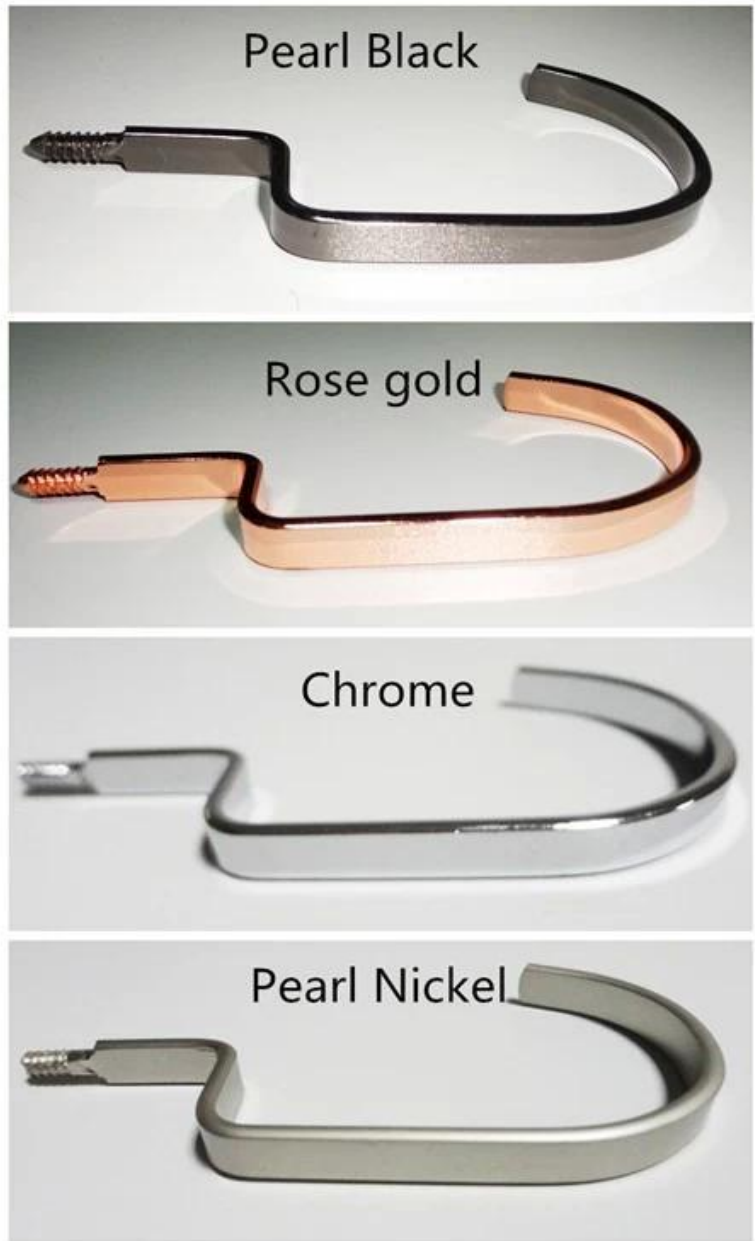

# DESCRIPCIÓN DEL PRODUCTO

<b>Artículo NO.</b>	KTW-001
<b>Material</b>	Madera del loto
<b>Tamaño</b>	Longitud: 35cm
<b>Color</b>	Color natural
<b>Accesorio de metal</b>	Gancho metálico redondo cromado
<b>Efecto de logo</b>	Chapa logo
<b>Efecto de superficie</b>	Natural
<b>MOQ</b>	1000pcs cada elemento
<b>Tiempo de producción de muestras</b>	7-10 días
<b>Proceso</b>	Hecho a mano
<b>Nivel de calidad</b>	Final de lujo y superior
<b>Uso</b>	Para las mujeres, ropa, abrigo, chaqueta, falda, tienda de ropa
<b>Paquete</b>	1.1pc suspensión de espuma de polietileno bolsa paquete 1pc 2.2pcs top/juego colgador o percha de pantalón de 4pcs cada capa Tamaño 3.Customized cartón de K = K 4 marca de envío modificada para requisitos particulares de
<b>Capacidad del producto</b>	150000-300000 cada mes
<b>Tiempo de entrega</b>	40-45 días
<b>Pago forma</b>	T/T, PayPal, Unión del oeste y más como su requisito
<b>Transporte</b>	Por mar, aire, expreso internacional y su agente de envío también es aceptable
<b>Para su opción</b>	1.You puede elegir cualquier artículo que te gusta 2.produce la percha con sus requisitos 3 cualquier color tamaño y suspensión está disponible 4 accesorios de metal cambiables emparejado su suspensión

**ACCESORIOS DE  
METAL**

## Metal Hooks

Para entonces el gancho, puede elegir la forma y el color para que coincida con la suspensión.