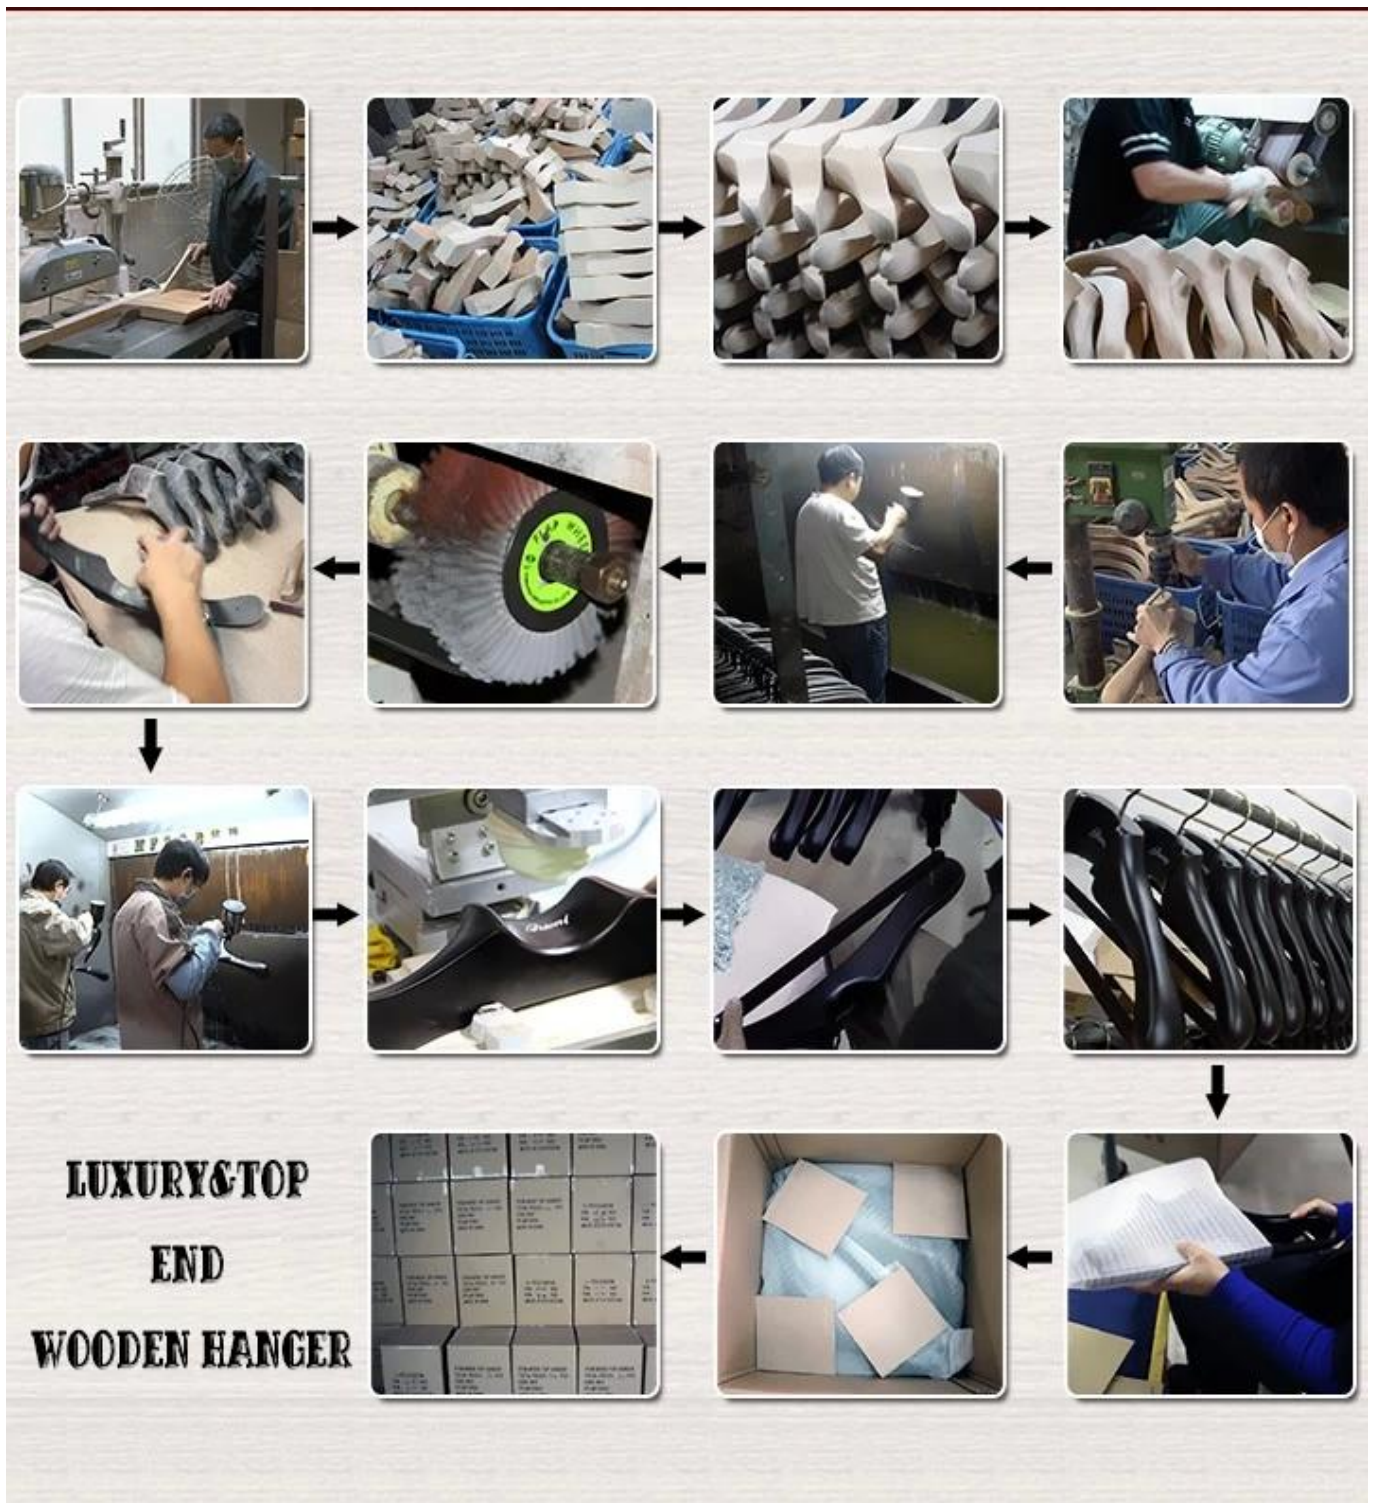

## DESCRIPCIÓN DEL PRODUCTO

<b>Artículo no.</b>	MSW-007
<b>Material</b>	Madera de cedro importado de Europa
<b>Tamaño</b>	Superior suspensión L45.5 * percha de pantalón de cm W5.0 L36 * T1.4 cm
<b>Color</b>	Color natural
<b>Hardware del metal</b>	Gancho de metal redondo niquelado
<b>Logotipo</b>	Ninguna insignia
<b>Efecto de superficie</b>	Efecto de superficie madera del cedro de latón
<b>MOQ</b>	1000pcs cada elemento
<b>Nivel de calidad</b>	Final de lujo y superior
<b>Uso</b>	Para trajes de hombre, tejido, camisa, chaqueta, tienda de ropa
<b>Capacidad del producto</b>	150000-300000 cada mes
<b>Tiempo de entrega</b>	45-60 días
<b>Condiciones de pago</b>	T/T, PayPal, Unión del oeste y más como su requisito
<b>Transporte</b>	Por mar, por aire, por el internacional expreso, y su agente de envío también es aceptable
<b>Para su opción</b>	1.el tamaño modificado para requisitos particulares y forma de resolver su requerimos 2.Adjustable color según su necesidad 3.Different logotipo efecto oferta a usted para la opción 4 accesorios de metal cambiables emparejado su suspensión 5 de especial manera del embalaje es aceptable

## **LUJO y extremo superior producción de madera colgador**

Nuestra suspensión madera de lujo y tapa final son hechos a mano, con el material de madera que desee, hacer la forma que usted necesita, muy conveniente para la ropa. Los detalles de suspensión suspensión tamaño, color, logotipo y diseño del metal también cambiable, son de su elección. En la producción de la suspensión, la pintura es muy importante. Antes percha la pintura, es necesario ajustar el color en primer lugar, por lo que puede ser el color que desee. El uso del Departamento de producción Taiwant marca de fábrica famosa pintura Taiho para el lujo y extremo superior madera suspensión, nuestros trabajadores pintura cada suspensión uno por uno, 2 veces la mano interior y 2 veces recubrir, la superficie de la suspensión es muy suave y huele.