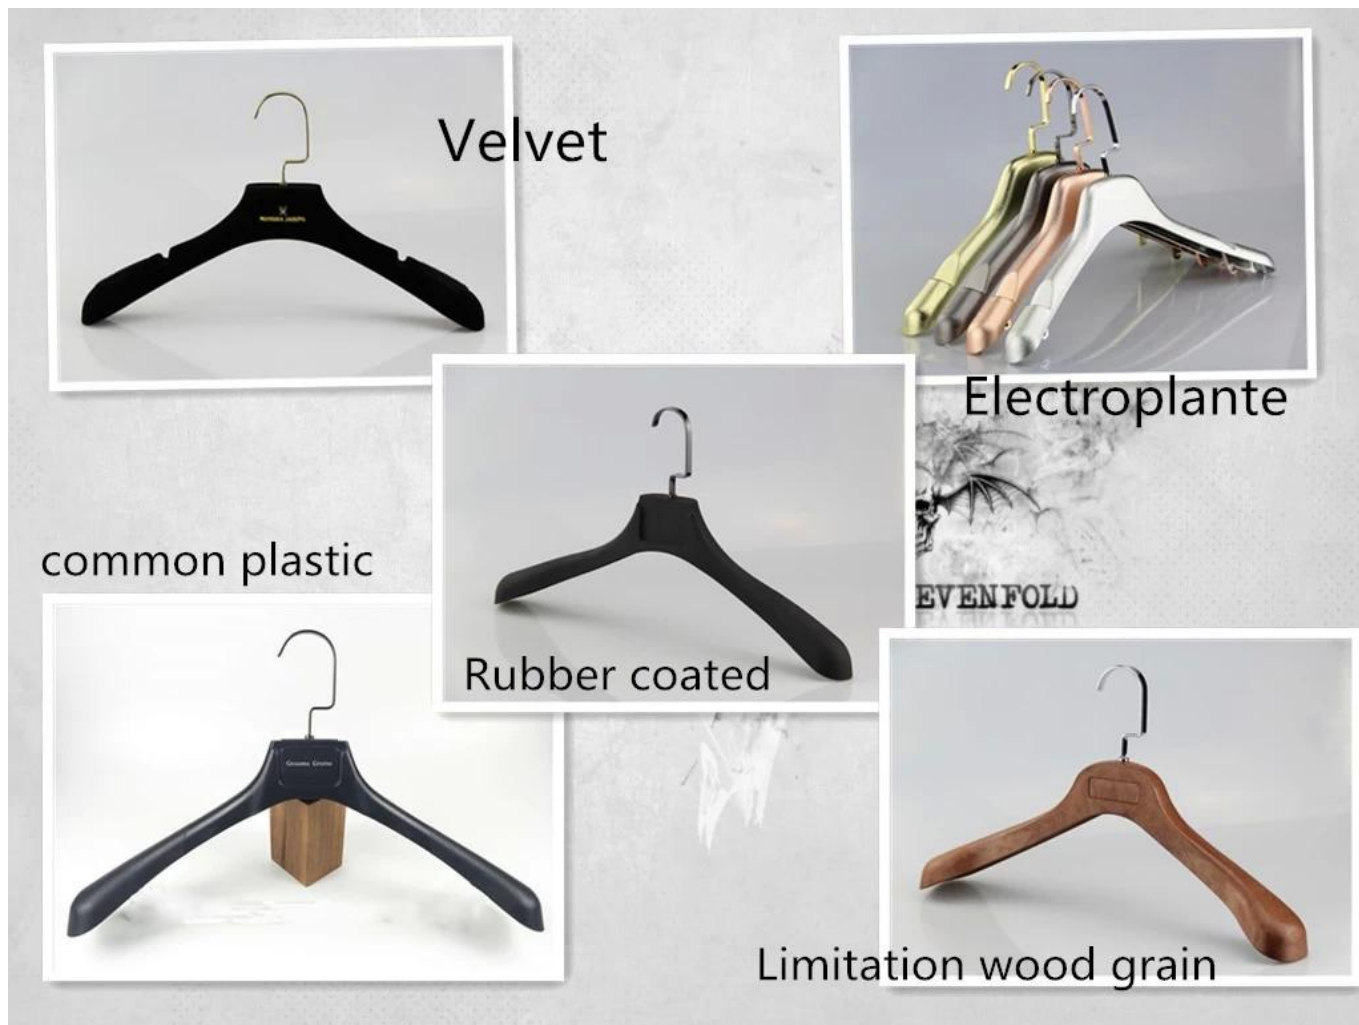

Efecto electrochapado: las perchas brillarán con el efecto de superficie tipo

Efecto recubierto de goma: la superficie se volvió muy lisa pero tiene buena textura, es de bajo perfil y lujosa.

Efecto terciopelo flocado: es suave cuando lo tocas, y tiene un buen efecto antideslizante, más utilizado para colgar ropa de mujer, como un vestido de novia.

Efecto de hornear: pintura de superficie de suspensión con pintura transparente, puede ser mate, también puede ser brillante

PAQUETE PROTECTOR

PERSONALIZADO