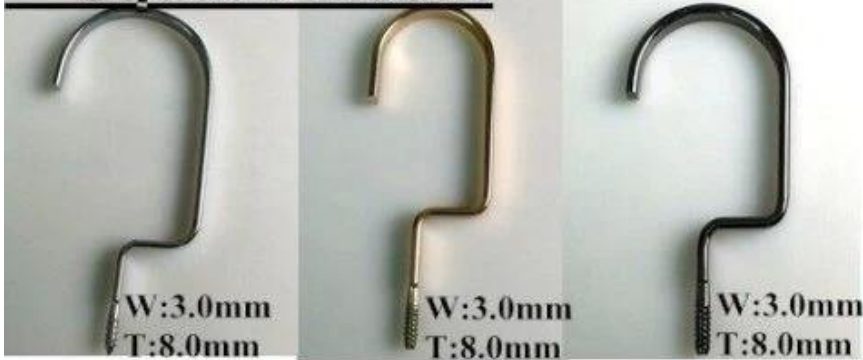

DESCRIPCIÓN DEL PRODUCTO

Ítem norteo.	MTE-001
Material	Plástico (ABS, PS) + electrochapado
tamaño	Longitud: 40cm / 44cm
Color	oro
Accesorio de metal	gancho redondo de oro
Efecto del logotipo	personalizado
Efecto de superficie	electrochapado
MOQ	2000pcs cada artículo
Tiempo de las muestras	7-8 días
Proceso	Máquina y Handcraft
Nivel de calidad	Lujo
Uso	camisa, tops, chaqueta, abrigo
Embalaje	1. 1pc PE bolsa de espuma paquete 1pc percha 2. 10 piezas de suspensión cada capa 3. tamaño personalizado K = K cartón 4. Marca de envío personalizada
Capacidad del producto	1000000-3000000 cada mes
El tiempo de entrega	30-333 días
Forma de pago	T / T, PayPal, Unión del oeste,
Transporte	Por mar, por aire, por expreso (EXW, FOB, CNF, DDU)
Para su elección	1. tamaño y forma personalizados 2. color ajustable 3. logotipo personalizado 4. Accesorios metálicos modificables 5. Paquete personalizado

**GANCHO
PERSONALIZADO**

Round hook:

Dia: \varnothing 3.8mm
gun black

Dia: \varnothing 3.8mm
rose gold

Dia: \varnothing 4.0mm
silver

Dia: \varnothing 3.8mm
black

gold

Square Hook:

W:3.0mm
T:8.0mm

silver

W:3.0mm
T:8.0mm

champaign gold

W:3.0mm
T:8.0mm

gun black

Round flat hook:

W:3.0mm
T:6.0mm