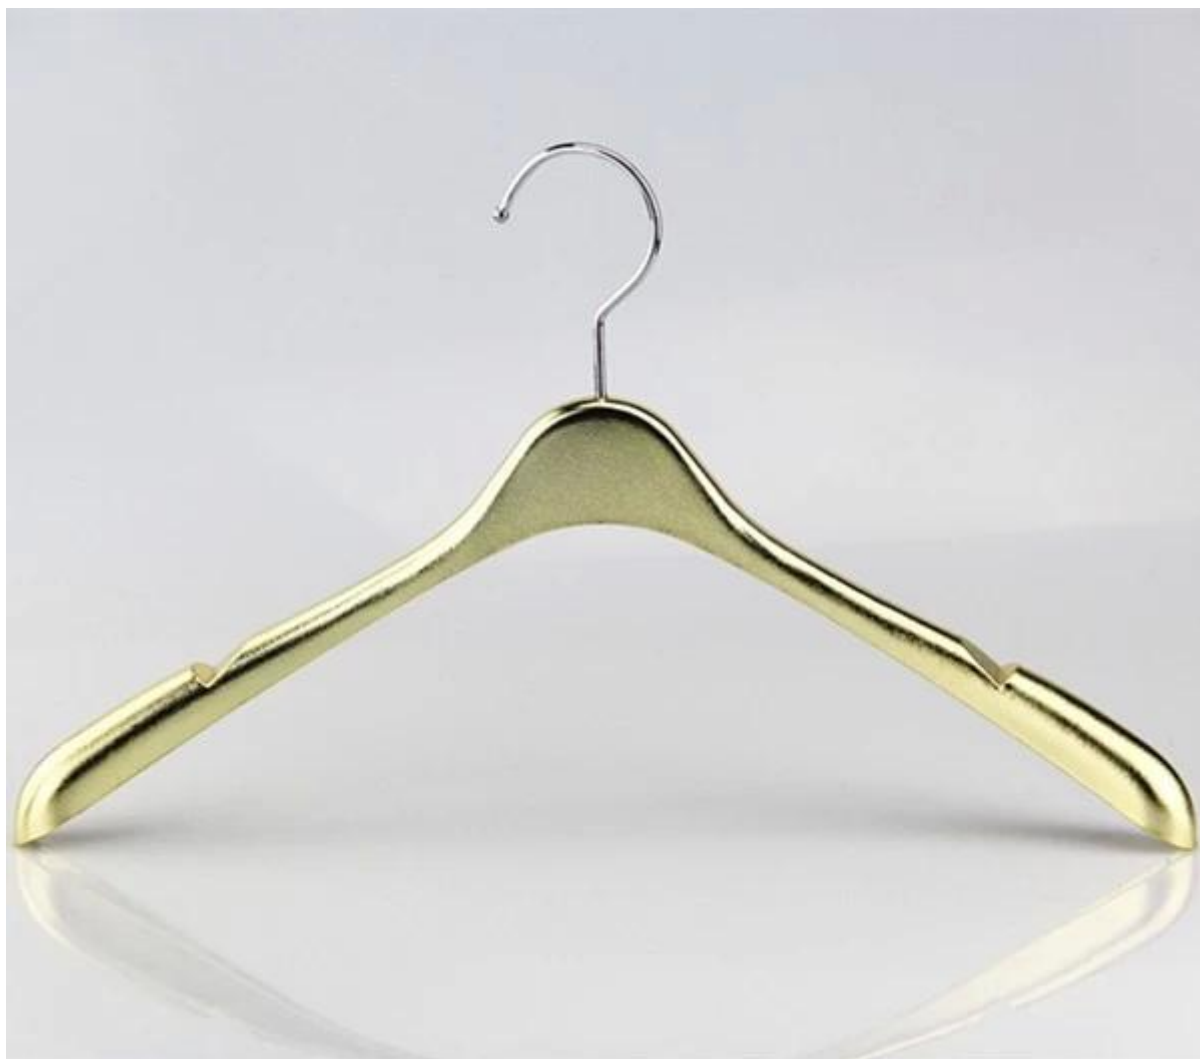

DESCRIPCIÓN DEL PRODUCTO

Ítem norteo.	MTE-001
Material	Plástico (ABS, PS) + electrochapado
tamaño	Longitud: 40cm / 44cm
Color	oro
Accesorio de metal	gancho redondo de oro
Efecto del logotipo	personalizado
Efecto de superficie	electrochapado
MOQ	2000pcs cada artículo
Tiempo de las muestras	7-8 días
Proceso	Máquina y Handcraft
Nivel de calidad	Lujo
Uso	camisa, tops, chaqueta, abrigo
Embalaje	1. 1pc PE bolsa de espuma paquete 1pc percha 2. 10 piezas de suspensión cada capa 3. tamaño personalizado K = K cartón 4. Marca de envío personalizada
Capacidad del producto	1000000-3000000 cada mes
El tiempo de entrega	30-333 días
Forma de pago	T / T, PayPal, Unión del oeste,
Transporte	Por mar, por aire, por expreso (EXW, FOB, CNF, DDU)
Para su elección	1. tamaño y forma personalizados 2. color ajustable 3. logotipo personalizado 4. Accesorios metálicos modificables 5. Paquete personalizado

**GANCHO
PERSONALIZADO**

Round hook:

Dia: \varnothing 3.8mm
gun black

Dia: \varnothing 3.8mm
rose gold

Dia: \varnothing 4.0mm
silver

Dia: \varnothing 3.8mm
black

gold

Square Hook:

W:3.0mm
T:8.0mm

silver

W:3.0mm
T:8.0mm

champaign gold

W:3.0mm
T:8.0mm

gun black

Round flat hook:

W:3.0mm
T:6.0mm