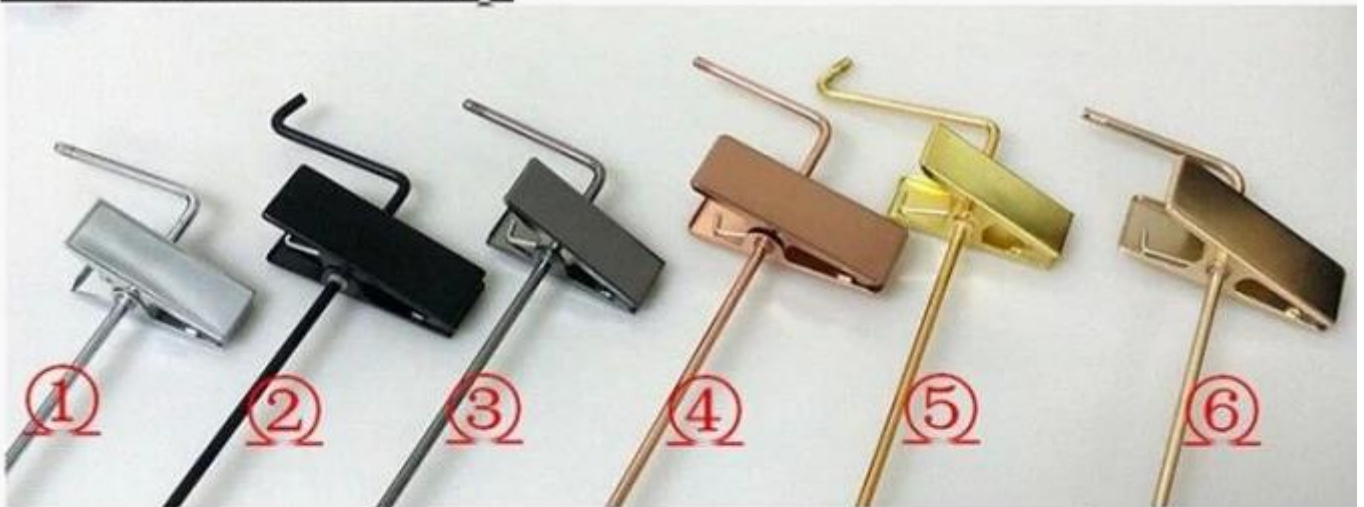

MTH-003 Proveedor de perchas de China rose goldcolor mujeres perchas de metal para pantalones perchas de camisas de metal al por mayor

- Material: percha de metal
- Color: color oro rosa
- Tamaño: superior: longitud: 33 cm
- Logotipo: diseño personalizado
- Gancho: gancho de metal redondo color oro rosa

DESCRIPCIÓN DEL PRODUCTO

Artículo No.	MTH-003
Material	Metal
tamaño	longitud: 33cm
Color	Color oro rosa
Accesorio de metal	Gancho de metal redondo color oro rosa
Efecto del logotipo	Diseño aduanero
Efecto de superficie	Efecto de color oro rosa
MOQ	1000pcs para cada
Tiempo de las muestras	7-9 días
Proceso	Hecho a mano
Nivel de calidad	gama alta
Uso	falda de mujer, pantalones de mujer
Paquete	1.1pc PE bolsa de espuma paquete 1pc percha 2.2pcs percha cada capa 3.Caja personalizada K = K 4.Marca de envío personalizada
Capacidad del producto	100000-200000 cada mes
El tiempo de entrega	35-40 días
Forma de pago	T / T, PayPal, Unión del oeste
Transporte	Por mar, por aire, por expreso u otro
Para su elección	1.tamaño personalizado 2.color ajustable 3.personalizar logotipo 4.personalizar parte de metal 5.personalizar forma de paquete

ACCESORIOS HANGERMETAL

Non-slip on shoulders

Footgrip

velvet

Notch

Non-slip coating

Hardware-Clip

① silver

② black

③ gun black

④ rose gold

⑤ Gold

⑥ champagne gold

⑦

⑧

⑨