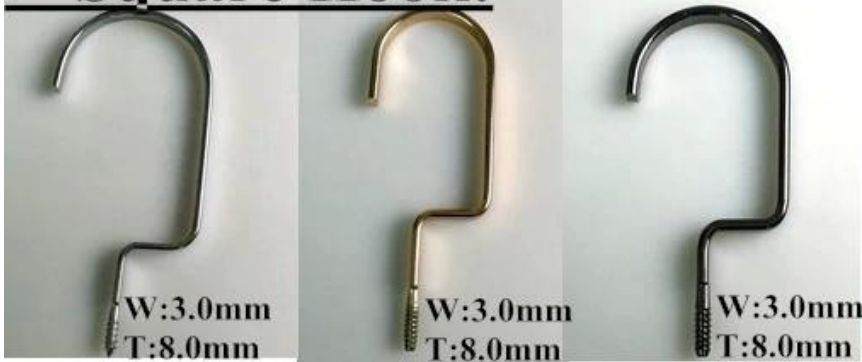

DESCRIPCIÓN DEL PRODUCTO

| | |
|-------------------------------|---|
| Artículo No. | MTR-002 |
| Material | ABS + goma |
| Tamaño | 45cm de longitud y anchura del hombro de 6cm |
| Color | Negro |
| Accesorio de metal | Gancho metal cromado cuadrado |
| Efecto de logo | Insignia de la impresión |
| Efecto de superficie | Terciopelo, engomar, electrochapado |
| MOQ | 1000pcs cada elemento |
| Tiempo de las muestras | 7-10 días |
| Proceso | Por la máquina |
| Nivel de calidad | Final de lujo y superior |
| Uso | Para juegos de adultos, capa, chaqueta, ropa de la tienda, pantalla |
| Embalaje | 1.1pc suspensión de espuma de polietileno bolsa paquete 1pc 2.10pcs suspensión cada capa Tamaño 3.Customized cartón de K = K 4 marca de envío modificada para requisitos particulares de |
| Capacidad del producto | 150000-300000 cada mes |
| Tiempo de entrega | 30-35 días |
| Pago forma | T/T, PayPal, Unión del oeste y más como su requisito |
| Transporte | Por mar, por aire, por el international expreso, y su agente de envío también es aceptable |
| OEM | aceptado |

**ACCESORIOS DE
METAL**

Round hook:

Dia: \varnothing 3.8mm
gun black

Dia: \varnothing 3.8mm
rose gold

Dia: \varnothing 4.0mm
silver

Dia: \varnothing 3.8mm
black

gold

Square Hook:

W:3.0mm
T:8.0mm

silver

W:3.0mm
T:8.0mm

champagne gold

W:3.0mm
T:8.0mm

gun black

Round flat hook:

W:3.0mm
T:6.0mm

black

W:3.0mm
T:6.0mm

matt silver

matt silver
Dia: \varnothing 4.5mm

Hay diferentes tipos de ganchos y clips, también puede modificar para requisitos particulares con sus requisitos, usted puede elegir uno que coincide con su suspensión.