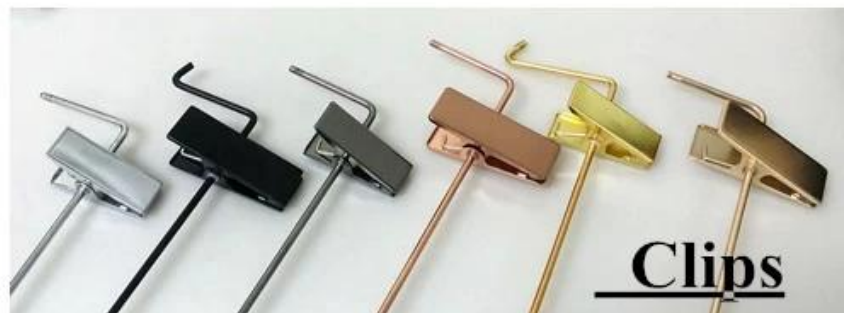

DESCRIPCIÓN DEL PRODUCTO

| | |
|-------------------------------|---|
| Artículo No. | MTR-002 |
| Material | ABS + goma |
| Tamaño | 45cm de longitud y anchura del hombro de 6cm |
| Color | Negro |
| Accesorio de metal | Gancho metal cromado cuadrado |
| Efecto de logo | Insignia de la impresión |
| Efecto de superficie | Terciopelo, engomar, electrochapado |
| MOQ | 1000pcs cada elemento |
| Tiempo de las muestras | 7-10 días |
| Proceso | Por la máquina |
| Nivel de calidad | Final de lujo y superior |
| Uso | Para juegos de adultos, capa, chaqueta, ropa de la tienda, pantalla |
| Embalaje | 1.1pc suspensión de espuma de polietileno bolsa paquete 1pc 2.10pcs suspensión cada capa Tamaño 3.Customized cartón de K = K 4 marca de envío modificada para requisitos particulares de |
| Capacidad del producto | 150000-300000 cada mes |
| Tiempo de entrega | 30-35 días |
| Pago forma | T/T, PayPal, Unión del oeste y más como su requisito |
| Transporte | Por mar, por aire, por el international expreso, y su agente de envío también es aceptable |
| OEM | aceptado |

**ACCESORIOS DE
METAL**

Round hook:

Dia: \varnothing 3.8mm
gun black

Dia: \varnothing 3.8mm
rose gold

Dia: \varnothing 4.0mm
silver

Dia: \varnothing 3.8mm
black

gold

Square Hook:

W:3.0mm
T:8.0mm

silver

W:3.0mm
T:8.0mm

champagne gold

W:3.0mm
T:8.0mm

gun black

Round flat hook:

W:3.0mm
T:6.0mm

black

W:3.0mm
T:6.0mm

matt silver

matt silver
Dia: \varnothing 4.5mm

Hay diferentes tipos de ganchos y clips, también puede modificar para requisitos particulares con sus requisitos, usted puede elegir uno que coincide con su suspensión.