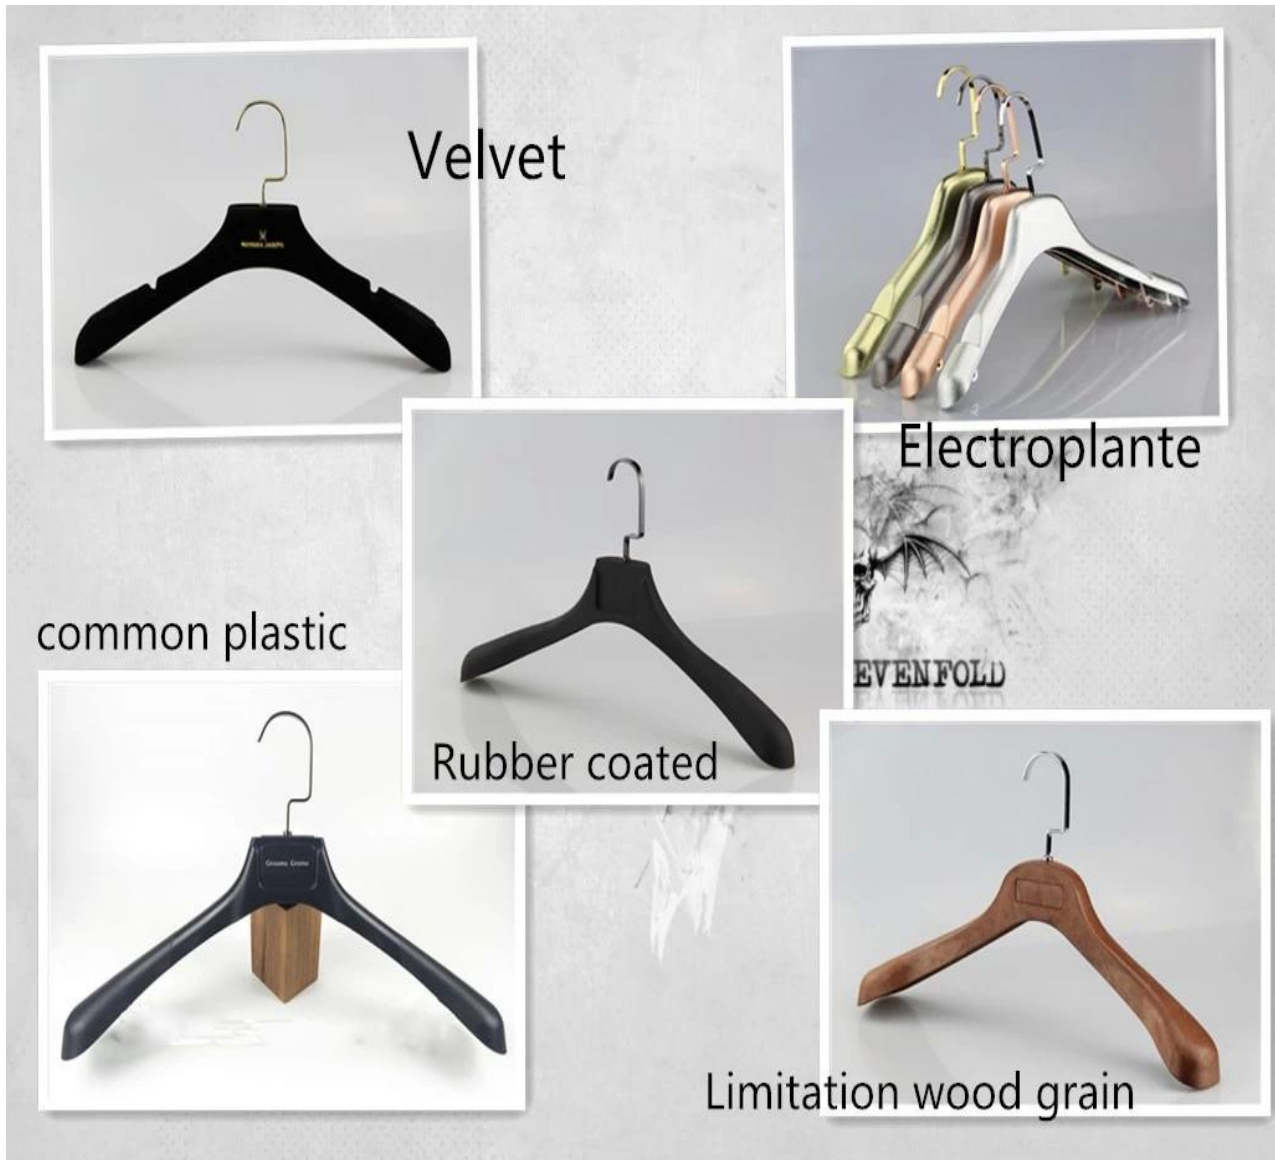

EFEECTO SUPERFICIE

Efecto electrochapado: las perchas serán muy brillantes con el efecto de superficie tipo, es muy moderno, adecuado para todo tipo de ropa,

Efecto recubierto de goma: la superficie de la percha pintada con pintura de goma, la superficie se volvió muy lisa pero tiene buena textura, es de bajo perfil y lujosa.

Efecto terciopelo flocado: la superficie de la percha está repleta de terciopelo colorido de alta calidad, es suave cuando la tocas y tiene un buen efecto antideslizante, más utilizado para perchas de mujer, como el vestido de novia.

Efecto de hornear: pintura de la superficie de la percha con pintura transparente, puede ser mate, también puede ser brillante, según su elección, utilizada para cualquier percha de plástico.

PAQUETE PROTECTOR