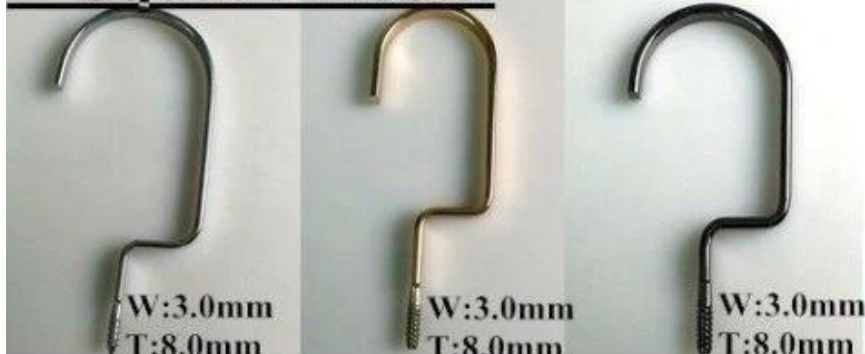

# DESCRIPCIÓN DEL PRODUCTO

<b>Ít nordeo.</b>	MTV-001
<b>Material</b>	Plástico (ABS, PS, PP)
<b>tamaño</b>	Longitud: 44.5cm
<b>Color</b>	el color blanco
<b>Accesorio de metal</b>	gancho de metal redondo cromado
<b>Efecto del logotipo</b>	Logotipo de impresión
<b>Efecto de superficie</b>	Terciopelo, engomado, electrochapado
<b>MOQ</b>	3000pcs cada artículo
<b>Tiempo de las muestras</b>	7-10 días
<b>Proceso</b>	Por la máquina
<b>Nivel de calidad</b>	Lujo y gama alta
<b>Uso</b>	Para adultos trajes, saco, chaqueta, tienda de ropa, exhibición
<b>Embalaje</b>	1.1pc PE bolsa de espuma paquete 1pc percha 2.10 piezas de suspensión cada capa 3.tamaño personalizado K = K cartón 4.Marca de envío personalizada
<b>Capacidad del producto</b>	150000-300000 cada mes
<b>El tiempo de entrega</b>	30-35 días
<b>Forma de pago</b>	T / T, PayPal, West Union y más como su requisito
<b>Transporte</b>	Por mar, por aire, por expreso internacional, y su agente de envío también es aceptable
<b>Para su elección</b>	1.El tamaño y la forma personalizados satisfacen sus necesidades 2.color ajustable según su necesidad 3.Diferentes efectos de logotipo le ofrecen para elegir 4.Los accesorios de metal intercambiables coincidían con tu percha 5. Forma de embalaje especial es aceptable

## Round hook:

Dia:  $\varnothing$  3.8mm  
gun black

Dia:  $\varnothing$  3.8mm  
rose gold

Dia:  $\varnothing$  4.0mm  
silver

Dia:  $\varnothing$  3.8mm  
black

gold

## Square Hook:

W:3.0mm  
T:8.0mm

W:3.0mm  
T:8.0mm

W:3.0mm  
T:8.0mm

silver

champaign gold

gun black