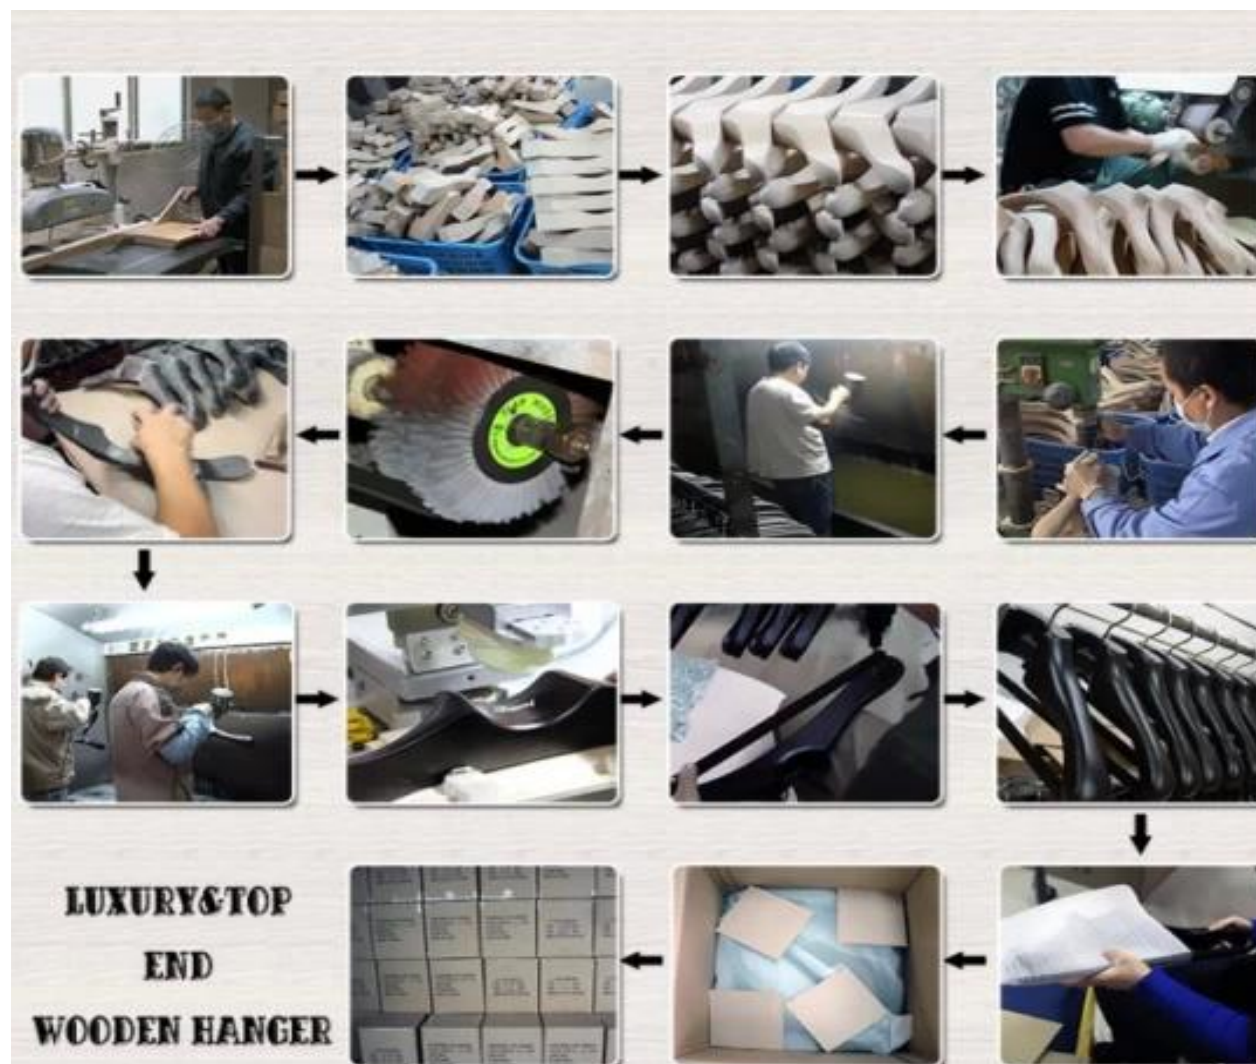

Efecto de superficie	cuatro veces pintar, pintar uno por uno
MOQ	1000pcs cada artículo
Nivel de calidad	pantalla, rentable
Uso	Para trajes de hombre, abrigo, chaqueta y otras prendas pesadas.
Capacidad del producto	100000-200000 cada mes
El tiempo de entrega	35-45 días
Términos de pago	T / T, PayPal, West Union y más como su requisito
Transporte	Por mar, por aire, por expreso

## Proceso de producción de perchas

Nuestro colgador está hecho a mano, desde cortar madera hasta colgar rought [pulido a mano](#) más de 4 veces a pinturas [dos veces pintura de imprimación y dos veces pintura de acabado](#) a cada percha terminada pasará la prueba de calidad.

Por último, el embalaje de la percha para cada percha cubre una espuma de PE y luego se empaca en cajas estándar de exportación.

Otros productos

Podemos personalizar la percha para usted según sus solicitudes. Y también tenemos muchos modelos de perchas que puede elegir. También puede recomendar los ganchos adecuados para usted según su tipo de ropa