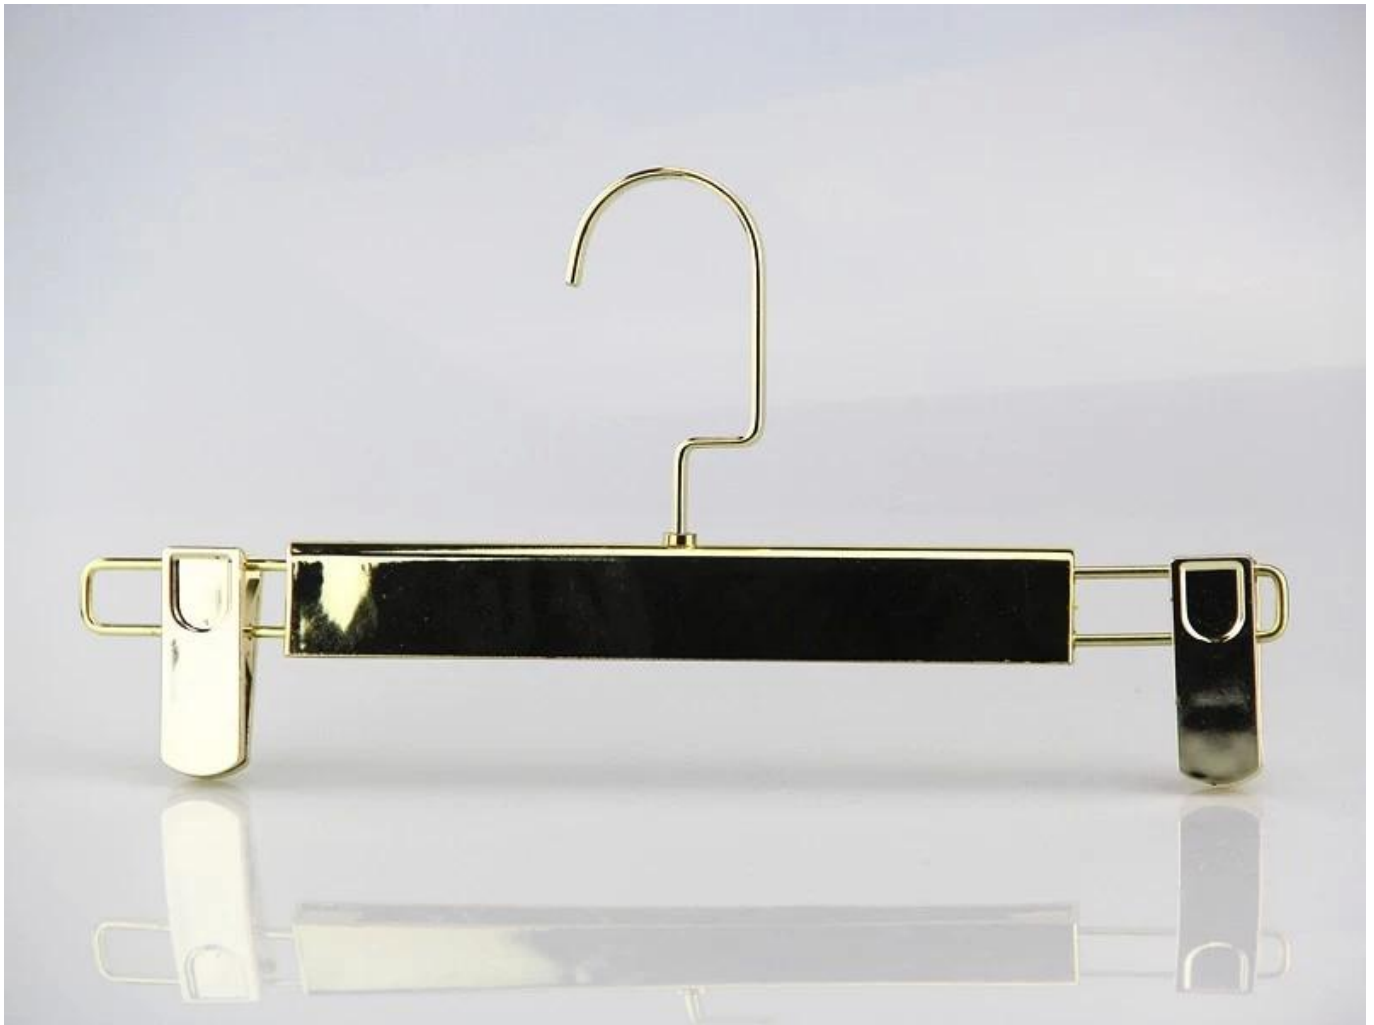

## Información de producto

Artículo no.	PBE-001	Material	ABS
Tamaño	32cm	Color	oro
Accesorio de metal	Gancho plano oro	Efecto de logo	Insignia de la impresión
Efecto de superficie	Galvanoplastia	Cantidad de orden mínima	1000pcs
Tiempo de las muestras	10-12 días para la muestra nueva	Plazo de ejecución de producción	30-35 días
Pago forma	T/T, PayPal, West Union etc.,	Envío manera	Por el mar, por aire, por expreso internacional y su promotor del envío también ok

## Detalles del producto

### Accesorio Metal cambiabile

Adoptamos el gancho de metal de buena calidad y clips en perchas.

Para la forma de gancho, usted puede elegir de forma redonda, puede ser con grano o sin, y la parte superior puede ser con nariz o sin; forma plana redonda; forma cuadrada; y especial largo cuadrado forma etc.,

## Nuestro paquete Regular

Para electrochapado gancho y gancho plástico recubierto de goma, cada suspensión en un bolso polivinílico, entonces en cartón fuerte;

para suspensión de terciopelo, cada uno envuelto con espuma del PE, entonces en cartones fuertes de la exportación.