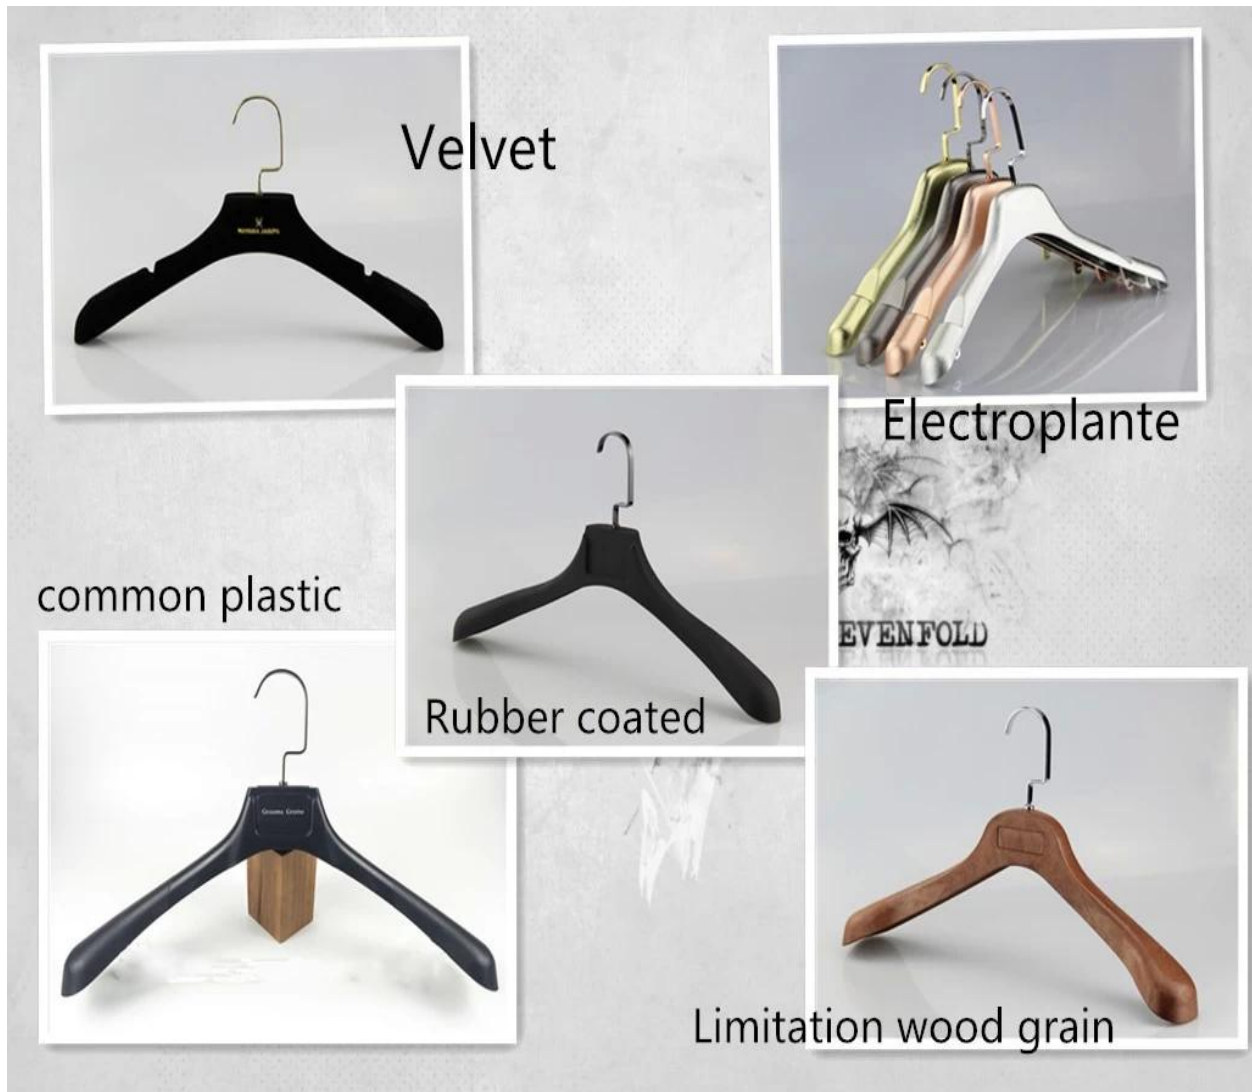

Efecto electrochapado: las perchas serán muy brillantes con el efecto de superficie tipo, es muy moderno, adecuado para todo tipo de ropa,

Efecto recubierto de goma: la superficie de la percha pintada con pintura de goma, la superficie se volvió muy lisa pero tiene buena textura, es de bajo perfil y lujosa.

Efecto terciopelo flocado: la superficie de la percha está repleta de terciopelo colorido de alta calidad, es suave cuando la tocas y tiene un buen efecto antideslizante, más utilizado para perchas de mujer, como el vestido de novia.

Efecto de hornear: pintura de la superficie de la percha con pintura transparente, puede ser mate, también puede ser brillante, según su elección, utilizada para cualquier percha de plástico.

**PAQUETE
PROTECTOR**