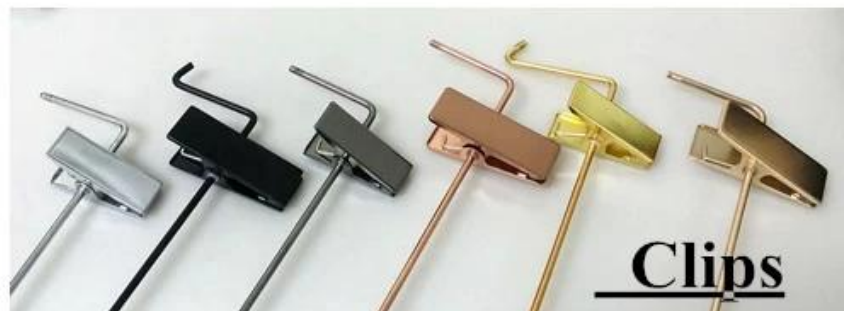

Clips

Hay diferentes tipos de ganchos y clips, también se pueden personalizar con sus requisitos, puede elegir uno que coincida con su percha.

Forma para la solución:

Forma redonda con cordón, Forma redonda redondeada con cordón, Forma redonda sin cordón y armado, Forma plana redonda, Forma cuadrada, Forma redonda cuadrada, Forma cuadrada larga y forma más especial.

Colores para la solución:

Color plata brillante, color níquel (plata mate), color negro pistola, color negro ordinario,