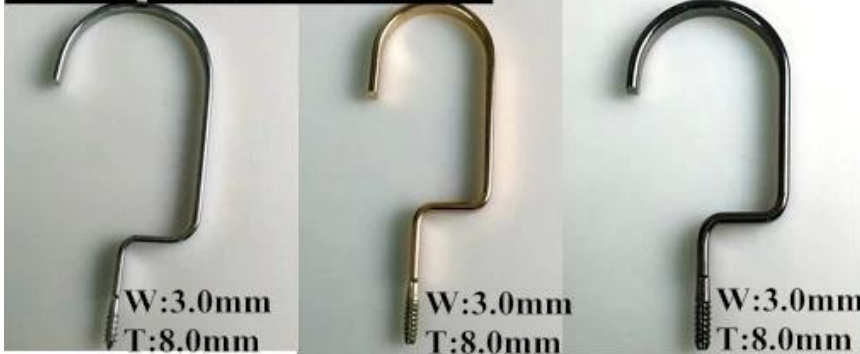

DESCRIPCIÓN DEL PRODUCTO

Ítem norteo.	VPH-001
Material	Plástico (PS)
tamaño	Longitud: 32cm
Color	De color negro
Accesorio de metal	Gancho de metal plano redondo de níquel
Efecto del logotipo	Impresión de logotipo, aceptar personalizado
Efecto de superficie	Terciopelo, engomado, electrochapado
MOQ	1000pcs cada artículo
Tiempo de las muestras	7-10 días
Proceso	Por la máquina
Nivel de calidad	Lujo y gama alta
Uso	Para adultos trajes, saco, chaqueta, tienda de ropa, exhibición
Embalaje	1.1pc PE bolsa de espuma paquete 1pc percha 2.10 piezas de suspensión cada capa 3.tamaño personalizado K = K cartón 4.Marca de envío personalizada
Capacidad del producto	150000-300000 cada mes
El tiempo de entrega	30-35 días
Forma de pago	T / T, PayPal, West Union y más como su requisito
Transporte	Por mar, por aire, por expreso internacional, y su agente de envío también es aceptable
Para su elección	1. Percha personalizada de alta calidad para ropa 2.color ajustable según su necesidad 3.Diferentes efectos de logotipo le ofrecen para elegir 4.Los accesorios de metal intercambiables coincidían con tu percha 5. Forma de embalaje especial es aceptable

ACCESORIOS METALICOS

Round hook:

Dia: \varnothing 3.8mm
gun black

Dia: \varnothing 3.8mm
rose gold

Dia: \varnothing 4.0mm
silver

Dia: \varnothing 3.8mm
black

gold

Square Hook:

W:3.0mm
T:8.0mm

silver

W:3.0mm
T:8.0mm

champaign gold

W:3.0mm
T:8.0mm

gun black

Round flat hook:

W:3.0mm
T:6.0mm