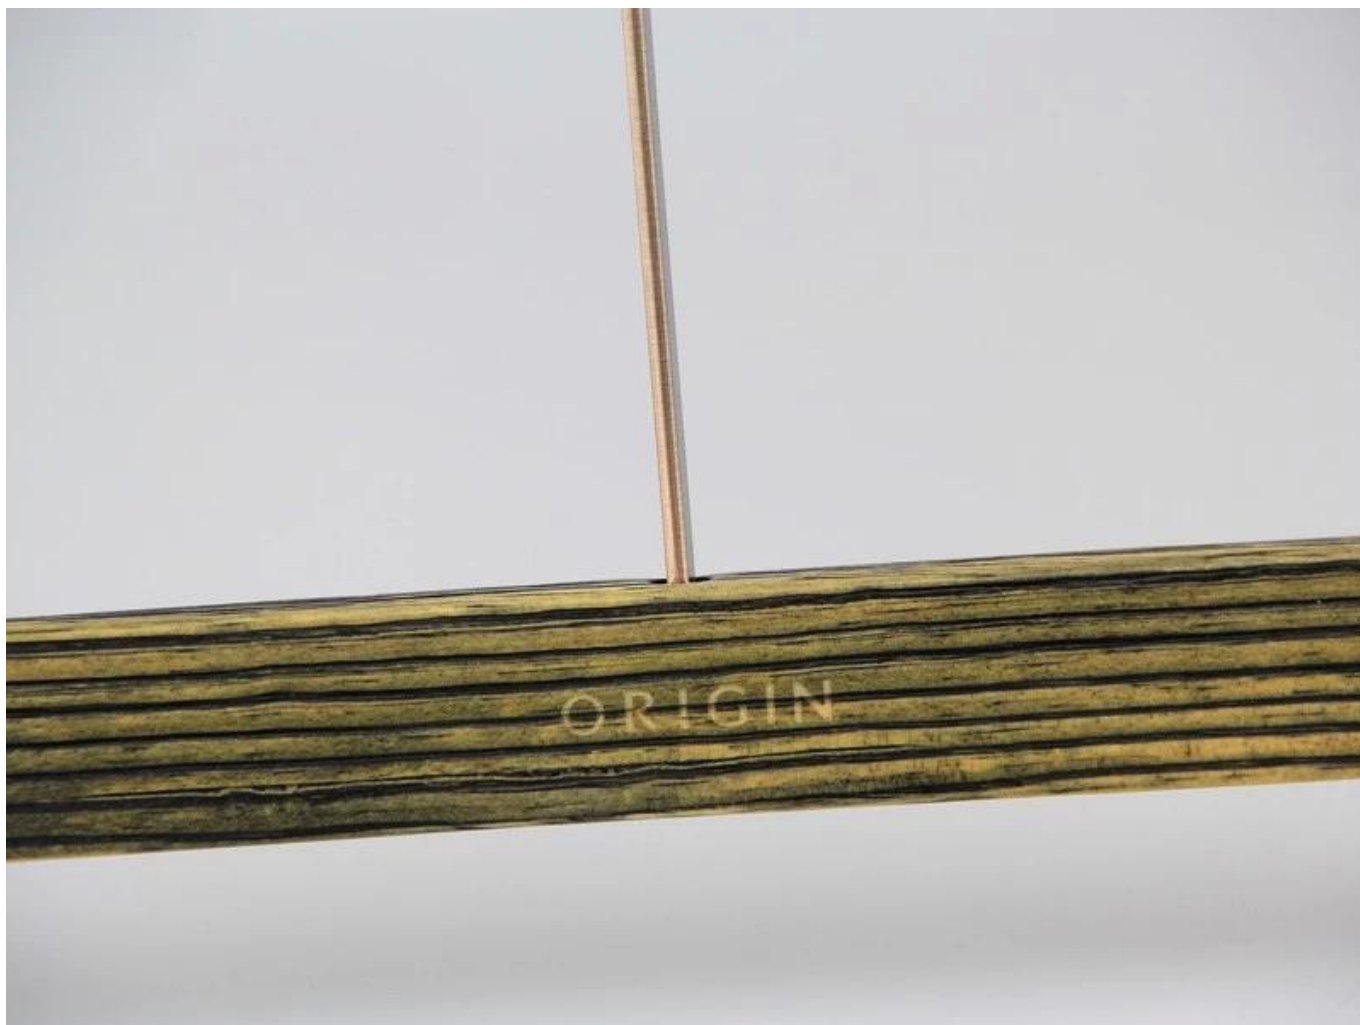

# DESCRIPCIÓN DEL PRODUCTO

Artículo No.	SMLM-002
Material	madera de pino
tamaño	longitud: 32cm
Color	plata erosión eólica
accesorio de metal	gancho de metal de cobre de
logo Efecto	logotipo grabado con láser
Efecto de superficie	pintura Taiho
MOQ	1000pcs cada artículo
Tiempo muestras	7-10 días
Proceso	Hecho a mano
Nivel de calidad	Lujo & extremo superior
Uso	Para trajes de hombre, capa, tienda
Paquete	1.1pc espuma PE paquete del bolso 1pc percha 2.2pcs percha de cada capa 3.customized tamaño K = K cartón marca del envío 4.Customized
La capacidad del producto	150000-300000 cada mes
El tiempo de entrega	35-45 días
Forma de pago	T / T, PayPal, unión del oeste, y más como su requisito
Transporte	Por mar, por aire, por expreso internacional, y su agente de envío también es aceptable
Para su elección	1.Customized tamaño y forma satisfacer su requieren 2.Adjustable color de acuerdo a su necesidad 3.Different efecto logo ofrecen a usted para elegir accesorios de metal 4.Changeable esos criterios de percha 5.Special forma de embalaje es aceptable

## accesorios de metal

Nuestro accesorio de metal es material de hierro, con el color diferente galvanizado, previenen la oxidación accesorios de metal con eficacia.