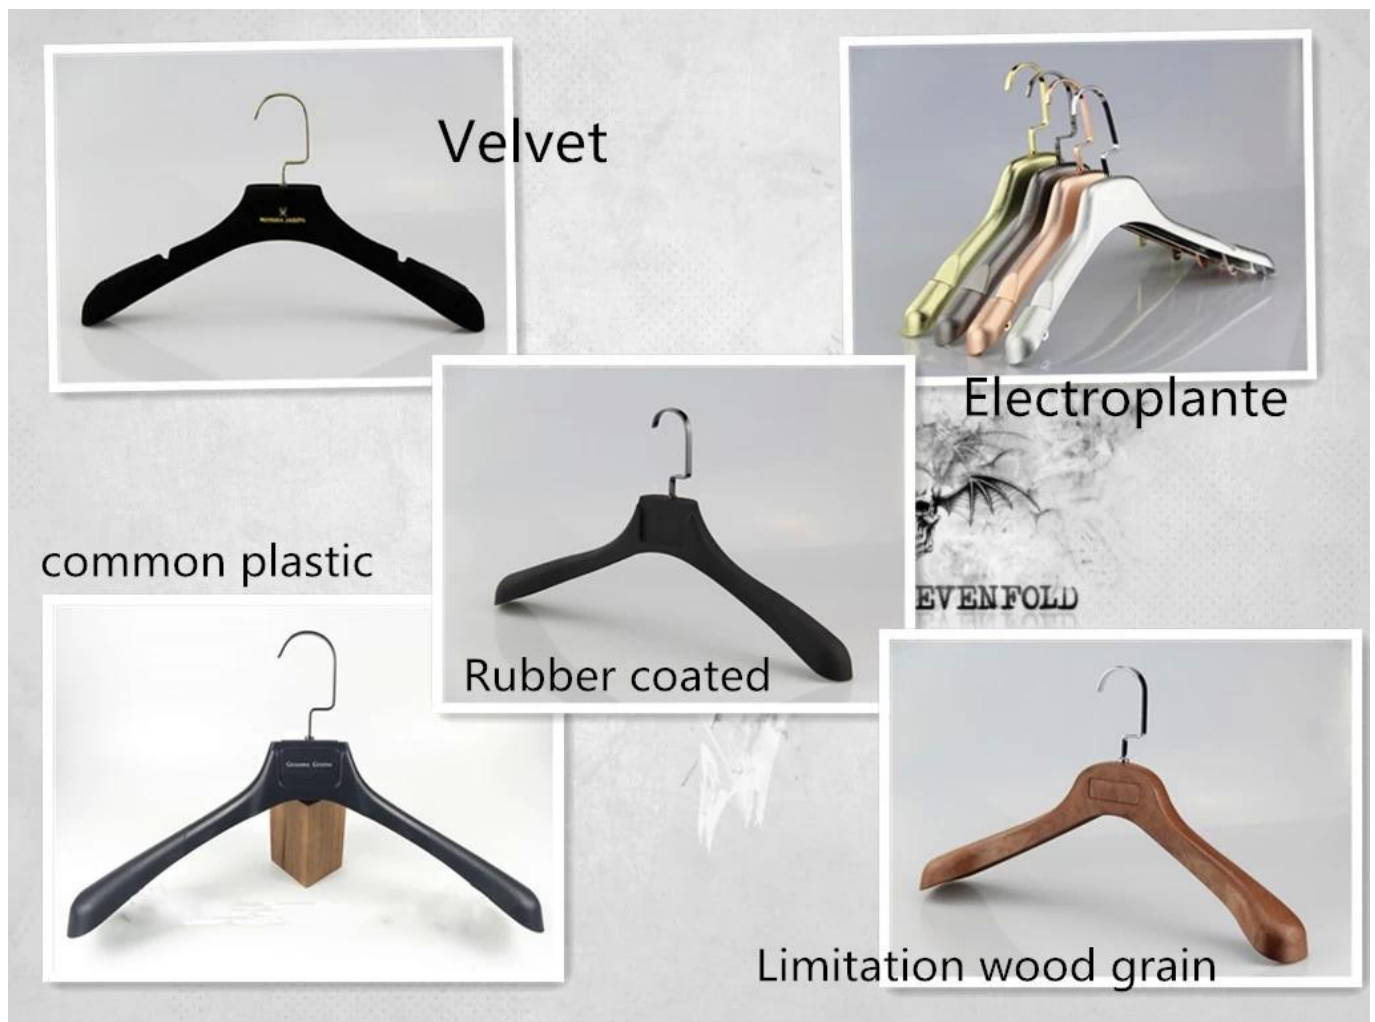

POR QUÉ ELEGIRNOS

1. Nuestras fábricas se especializan en la fabricación de perchas de más de 10 años.
2. Acepte el servicio OEM, el color, el tamaño y el logotipo son opcionales.
3. Oferta de muestra de suspensión para que compruebes la calidad.
4. Alto nivel de producto, cumplir con la demanda del cliente para productos de alta gama.
5. Más de cientos de estilos de perchas para una visualización atractiva.
6. Diseño de percha de moda para tus prendas.
7. Enfóquese en cada detalle para una percha personalizada de alta gama para la moda.

EFEECTO SUPERFICIE

Efecto electrochapado: las perchas serán muy brillantes con el efecto de superficie tipo, es muy moderno, adecuado para todo tipo de ropa,

Efecto recubierto de goma: la superficie de la percha pintada con pintura de goma, la superficie se volvió muy lisa pero tiene buena textura, es de bajo perfil y lujosa.

Efecto terciopelo flocado: la superficie de la percha está repleta de terciopelo colorido de