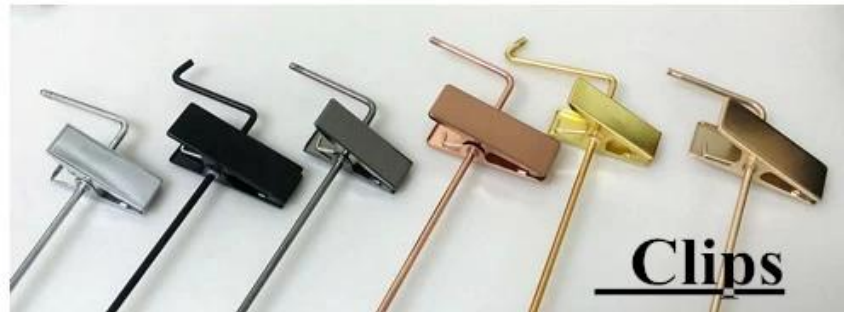

## Square Hook:

W:3.0mm  
T:8.0mm

silver

W:3.0mm  
T:8.0mm

champaign gold

W:3.0mm  
T:8.0mm

gun black

## Round flat hook:

W:3.0mm  
T:6.0mm

black

W:3.0mm  
T:6.0mm

matt silver

matt silver  
Dia:  $\varnothing$  4.5mm

Clips