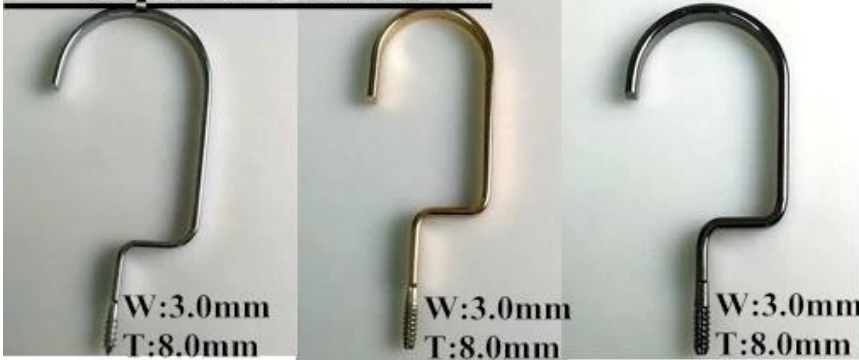

### 3. gancho

Puede usar la forma y el gancho de color para el gancho

## Round hook:

Dia:  $\varnothing$  3.8mm  
gun black

Dia:  $\varnothing$  3.8mm  
rose gold

Dia:  $\varnothing$  4.0mm  
silver

Dia:  $\varnothing$  3.8mm  
black

gold

## Square Hook:

W:3.0mm  
T:8.0mm

silver

W:3.0mm  
T:8.0mm

champaign gold

W:3.0mm  
T:8.0mm

gun black

## Round flat hook:

W:3.0mm  
T:6.0mm

black

W:3.0mm  
T:6.0mm

matt silver

matt silver  
Dia:  $\varnothing$  4.5mm

Clips