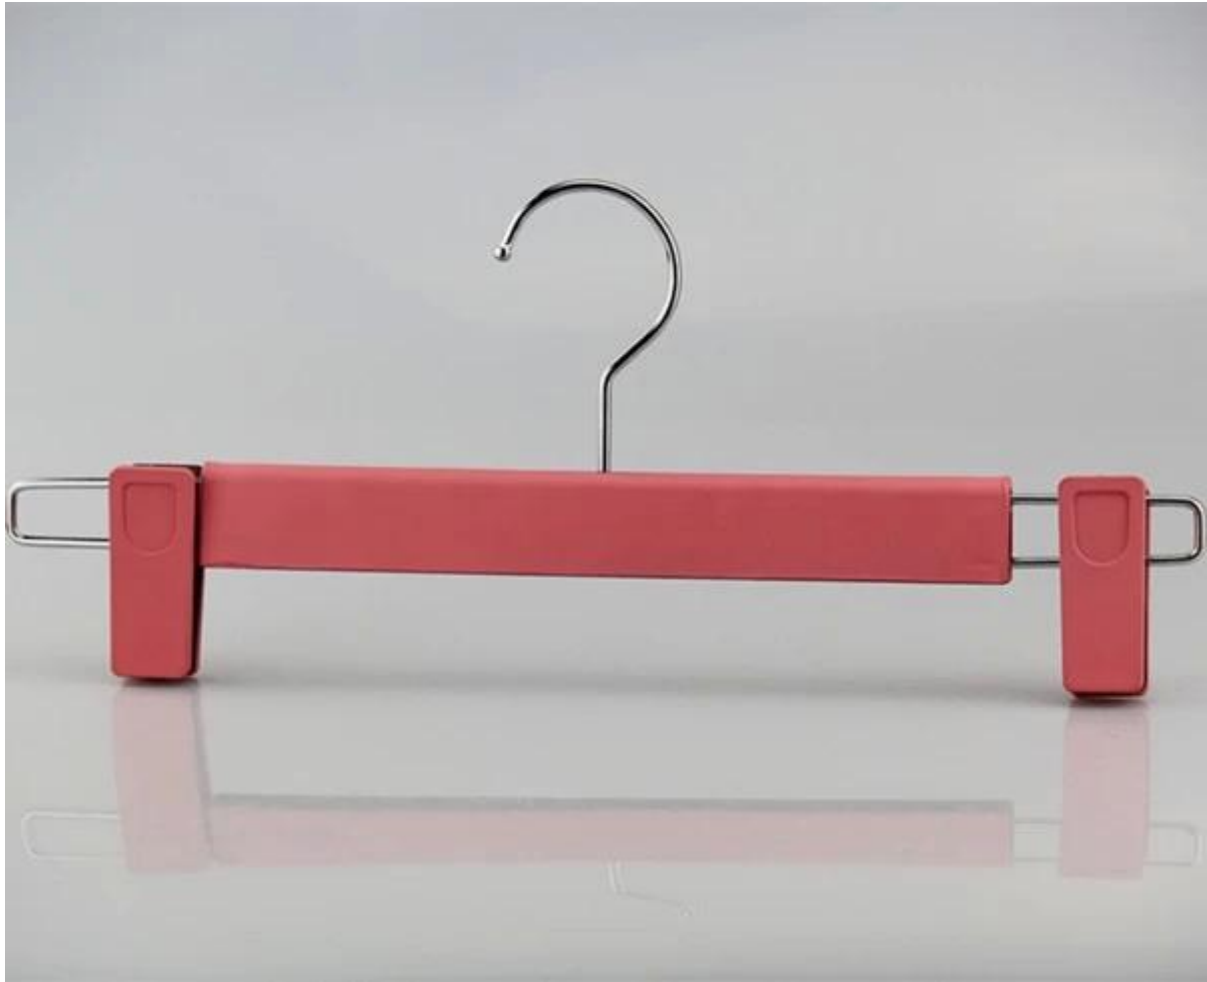

DESCRIPCIÓN DE LA SUSPENSIÓN

| | |
|-------------------------------|---|
| Artículo No. | WSR-002 |
| Material | Plástico (ABS) + pintura de caucho |
| Tamaño | Longitud: 40cm superior/inferior 33cm |
| Color | Color de rosa |
| Accesorio de metal | gancho redondo negro |
| Efecto de logo | personalizados |
| Efecto de superficie | pintura de caucho |
| MOQ | 2000pcs cada elemento |
| Tiempo de las muestras | 7-8 días |
| Proceso | Por arte de la máquina y a mano |
| Nivel de calidad | Lujo |
| Uso | Para mujeres, chaqueta, ropa de la tienda y otros clothesdisplay |
| Embalaje | 1.1pc suspensión de espuma de polietileno bolsa paquete 1pc 2.10pcs suspensión cada capa Tamaño 3.Customized cartón de K = K 4 marca de envío modificada para requisitos particulares de |
| Capacidad del producto | 1000000-2000000 cada mes |
| Tiempo de entrega | 28-33 días |
| Pago forma | T/T, PayPal, Unión del oeste, |
| Transporte | Por el mar, por aire, por expreso, (EXW, FOB, CNF, DDU) |
| Para su elección | 1 forma y tamaño modificados para requisitos particulares 2.Adjustable color 3 efecto de diversa insignia 4 cambiable de accesorios de metal 5 de especial manera del embalaje |

ACCESORIOS DE METAL PARA COLGAR

Forma de gancho para solución:

Forma redonda con el grano, armado de forma redonda con grano redondo forma sin grano y armado, plana forma redonda, forma cuadrada, forma cuadrada redonda, cuadrada larga forma y la forma más especial.

LOGO DE SUSPENSIÓN

Efecto de electrochapado: Perchas muy brillo con el efecto de tipo superficial, es muy de moda, conveniente para todo tipo de ropa,

Efecto de revestido de goma: la superficie de la suspensión pintado con pintura de caucho, la superficie llegó a ser muy suave pero tiene buena textura, es discreto y lujoso.