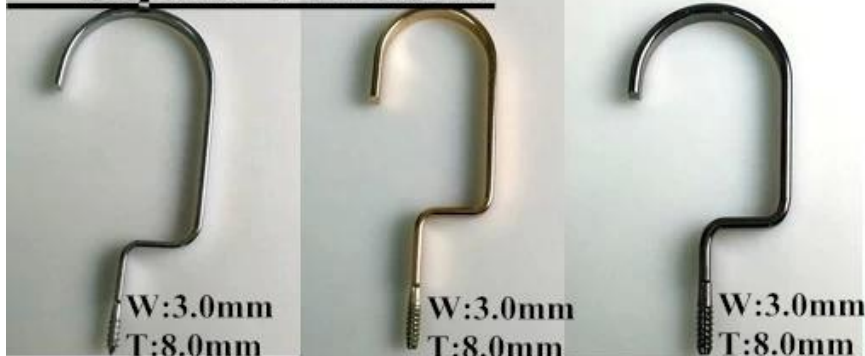

# DESCRIPCIÓN DEL PRODUCTO

<b>Ítem norteo.</b>	WSV-004
<b>Material</b>	Plástico (ABS, PS, PP)
<b>tamaño</b>	Longitud: superior 40 cm, inferior 32 cm
<b>Color</b>	De color negro
<b>Accesorio de metal</b>	Gancho de metal cuadrado de níquel
<b>Efecto del logotipo</b>	Logotipo de impresión
<b>Efecto de superficie</b>	Terciopelo, engomado, electrochapado
<b>MOQ</b>	1000pcs cada artículo
<b>Tiempo de las muestras</b>	7-10 días
<b>Proceso</b>	Por la máquina
<b>Nivel de calidad</b>	Lujo y gama alta
<b>Uso</b>	Para adultos trajes, saco, chaqueta, tienda de ropa, exhibición
<b>Embalaje</b>	<ol style="list-style-type: none"> <li>1. 1pc PE bolsa de espuma paquete 1pc percha</li> <li>2. 10 piezas de suspensión cada capa</li> <li>3. tamaño personalizado K = K cartón</li> <li>4. Marca de envío personalizada</li> </ol>
<b>Capacidad del producto</b>	150000-300000 cada mes
<b>El tiempo de entrega</b>	30-35 días
<b>Forma de pago</b>	T / T, PayPal, West Union y más como su requisito
<b>Transporte</b>	Por mar, por aire, por expreso internacional, y su agente de envío también es aceptable
<b>Para su elección</b>	<ol style="list-style-type: none"> <li>1. Percha personalizada de alta calidad para ropa</li> <li>2. color ajustable según su necesidad</li> <li>3. Diferentes efectos de logotipo le ofrecen para elegir</li> <li>4. Los accesorios de metal intercambiables coinciden con tu percha</li> <li>5. Forma de embalaje especial es aceptable</li> </ol>

## Round hook:

Dia:  $\varnothing$  3.8mm  
gun black

Dia:  $\varnothing$  3.8mm  
rose gold

Dia:  $\varnothing$  4.0mm  
silver

Dia:  $\varnothing$  3.8mm  
black

gold

## Square Hook:

W:3.0mm  
T:8.0mm

silver

W:3.0mm  
T:8.0mm

champaign gold

W:3.0mm  
T:8.0mm

gun black

## Round flat hook:

W:3.0mm  
T:6.0mm

black

W:3.0mm  
T:6.0mm

matt silver

matt silver  
Dia:  $\varnothing$  4.5mm

Clips

Hay diferentes tipos de ganchos y clips, también se pueden personalizar con sus requisitos, puede elegir uno que coincida con su percha.