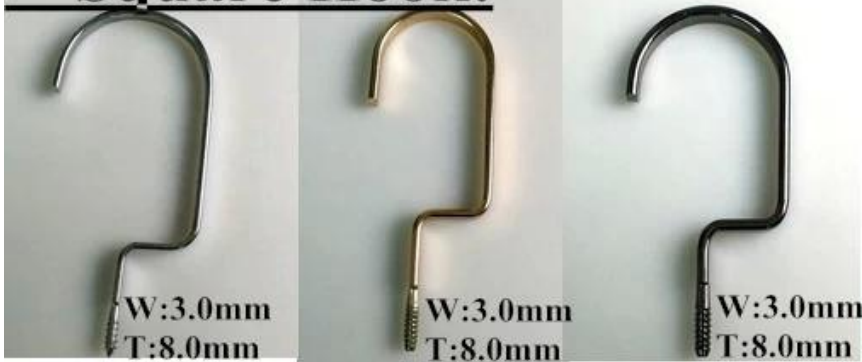

3. gancho

Usted puede utilizar el gancho de forma y color a la suspensión

Round hook:

Dia: \varnothing 3.8mm
gun black

Dia: \varnothing 3.8mm
rose gold

Dia: \varnothing 4.0mm
silver

Dia: \varnothing 3.8mm
black

gold

Square Hook:

W:3.0mm
T:8.0mm

silver

W:3.0mm
T:8.0mm

champaign gold

W:3.0mm
T:8.0mm

gun black

Round flat hook:

W:3.0mm
T:6.0mm

black

W:3.0mm
T:6.0mm

matt silver

matt silver
Dia: \varnothing 4.5mm

Clips

4. nuestro Departamento de producción