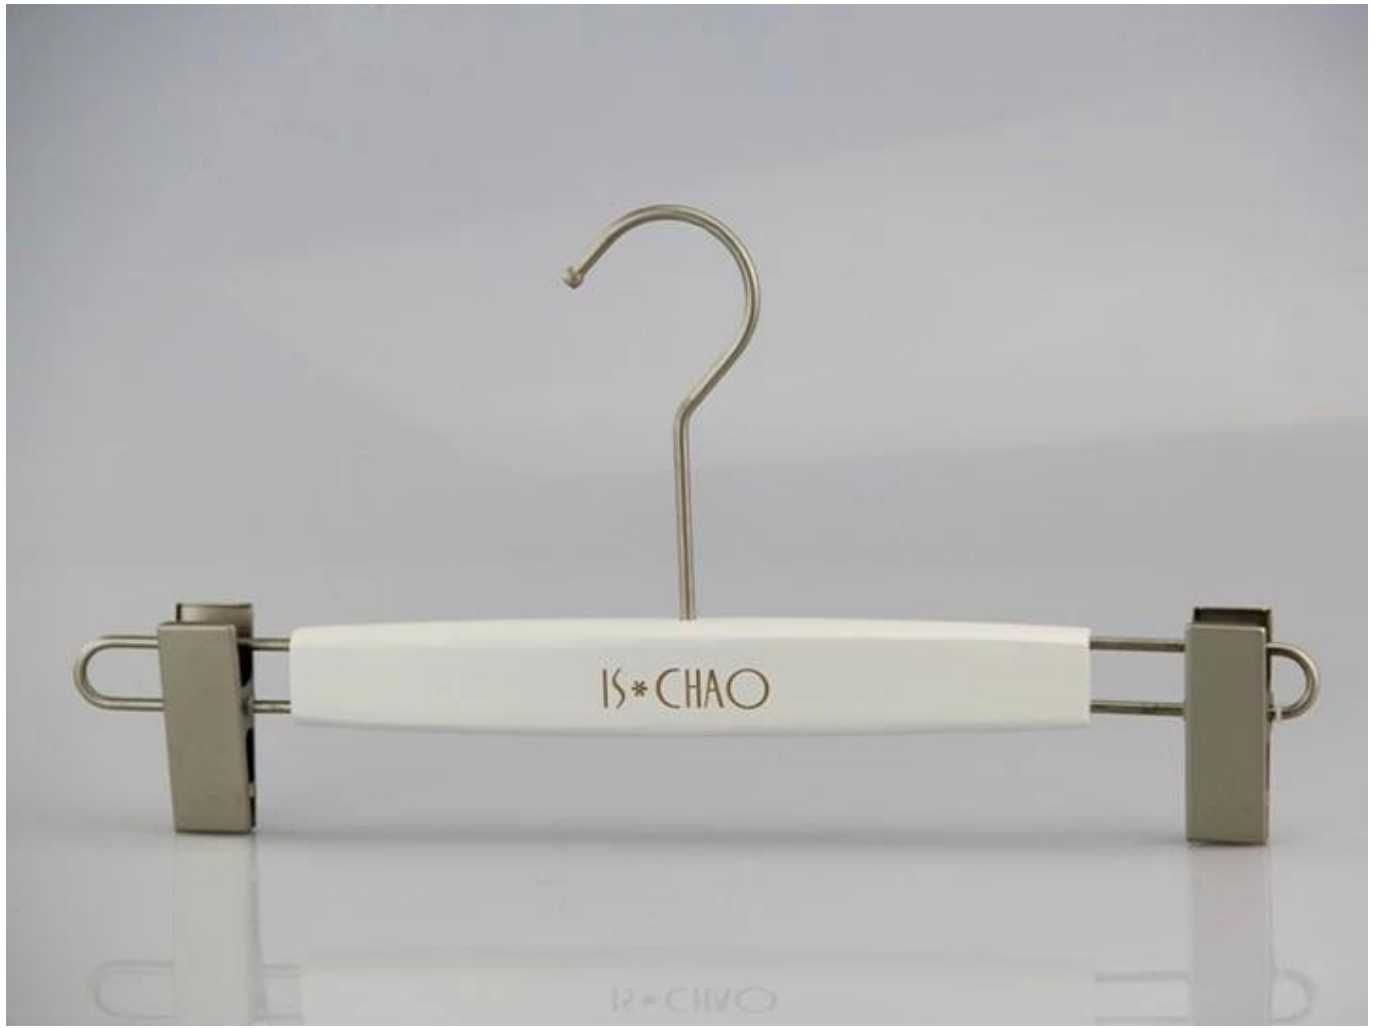

1. Descripción del producto

| | |
|-----------------------|---|
| Nombre de producto | Suspensión superior madera blanco de WSW-004 pantalón percha para mujeres |
| Material | Madera del loto |
| Color | Matt White |
| Logotipo | logo grabado con láser |
| Gancho | largo níquel redondo gancho |
| MOQ | 1000pcs |
| Uso | chaqueta |
| Pago forma | T/T, Paypal, Unión del oeste y otra manera |
| Manera del transporte | por el mar, por aire, por expreso internacional |
| Tiempo de producción | 45-50days |

2. suspensión detalladas imágenes

OEM FÁBRICA SUSPENSIÓN DE MADERA

1. material

- 1) material de madera: haya, lotus, pino, álamo, cereza China, abedul, ashtree y así sucesivamente
- 2) plástico: ABS, picosegundo, PP
- 3) metales: aluminio, acero inoxidable, alambre de

3. gancho

Usted puede utilizar el gancho de forma y color a la suspensión

Round hook:

Dia: \varnothing 3.8mm
gun black

Dia: \varnothing 3.8mm
rose gold

Dia: \varnothing 4.0mm
silver

Dia: \varnothing 3.8mm
black

gold

Square Hook:

W:3.0mm
T:8.0mm

silver

W:3.0mm
T:8.0mm

champaign gold

W:3.0mm
T:8.0mm

gun black