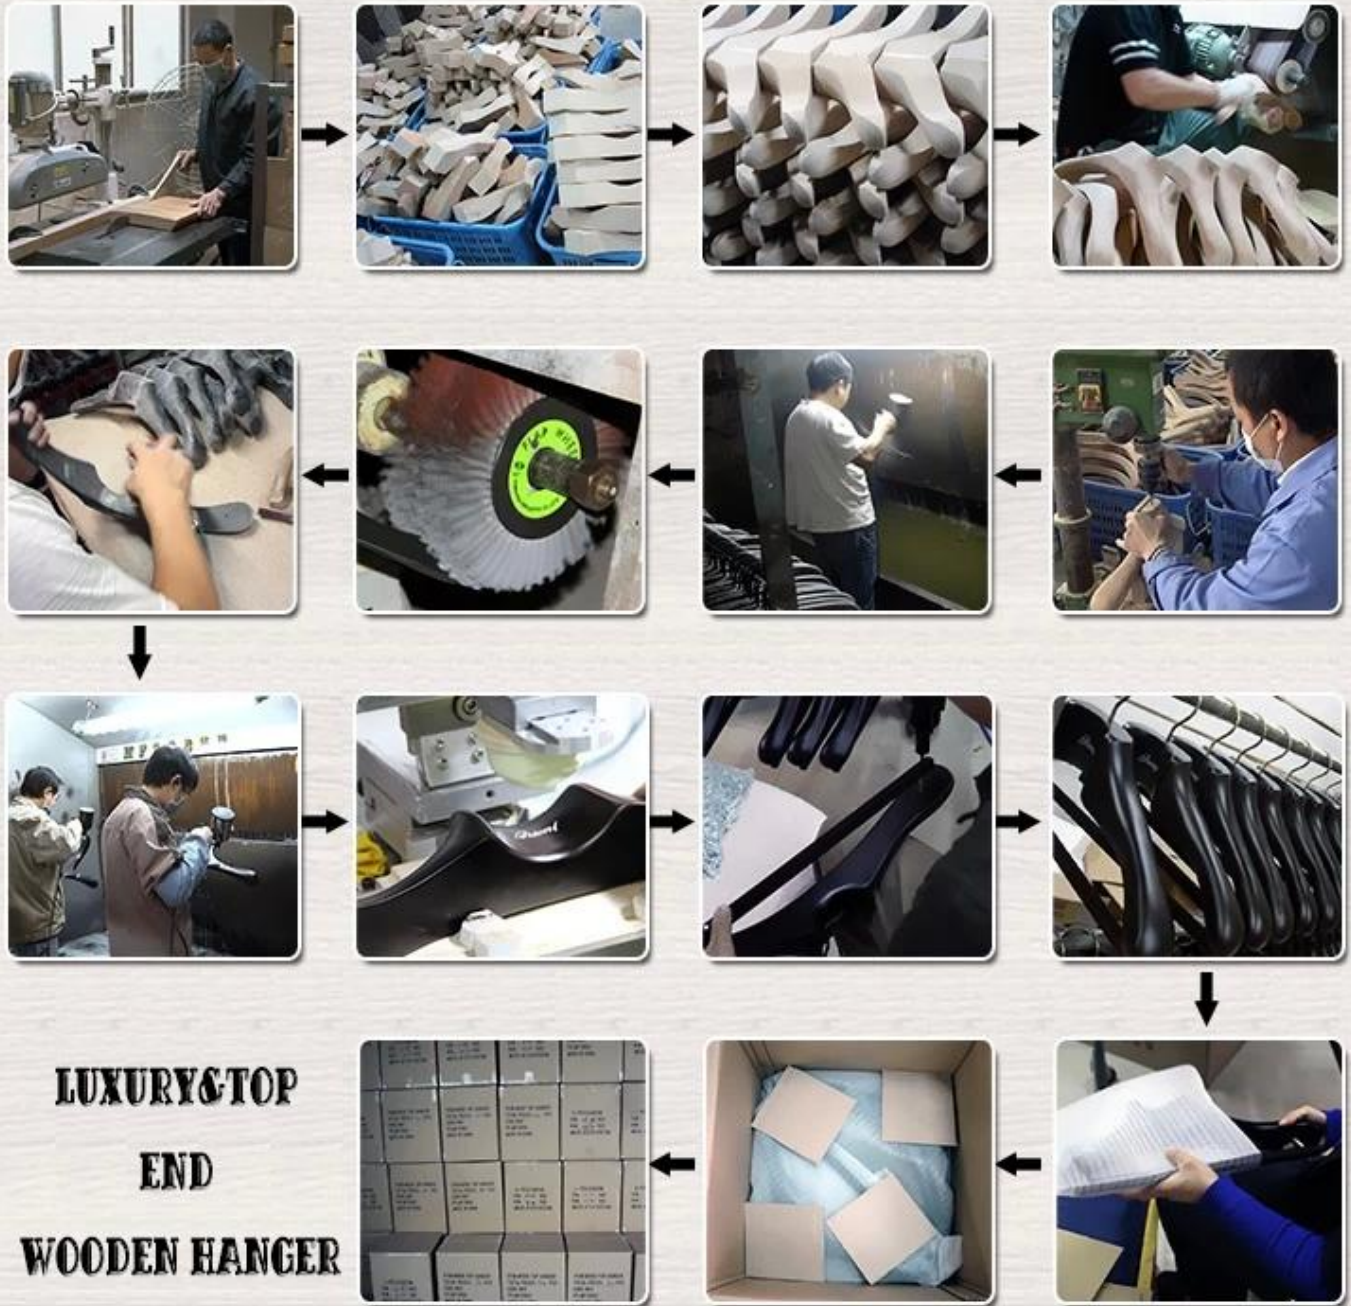

## DESCRIPCIÓN DEL PRODUCTO

Artículo No.	WSW-011
Material	Madera de loto, madera de haya importada de Europa, madera de abedul, madera de fresno, etc., también está bien
tamaño	L41cm * T1.5cm para percha superior y L38.5cm para percha
Color	Natural
Hardware de metal	Gancho redondo plateado mate
Logo	logo impreso logo grabado con láser también está bien
Efecto de superficie	superficie pulida lisa natural
MOQ	3000pcs / item
Nivel de calidad	buena calidad
Utilizar	para ropa de mujer
Capacidad del producto	150,000-300,000 por mes
El tiempo de entrega	35-45 días
Términos de pago	PayPal, West Union, T / T, L / C, etc.
Transporte	Por mar, por aire, por expreso, y su agente de envío también es aceptable
Para su elección	1. tamaño y forma de suspensión personalizada 2. cualquier color de suspensión está bien, podemos producir de acuerdo con el color Pantone que desee 3. Varios efectos de logotipo, logotipo grabado con láser, logotipo impreso, logotipo de metal, etc. 4. muchos accesorios de metal para su opción 5. paquete de acuerdo a sus instrucciones

## **LUJO & PRODUCCIÓN SUPERIOR DE COLGANTES DE MADERA**

Nuestro lujo & Colgador de madera de extremo superior producido por artesanía, de acuerdo con su solicitud sobre el tamaño, la forma, el color, el accesorio de metal y el logotipo del colgador, etc., si tiene un diseño, podemos producir el diseño deseado en el objeto. Utilizamos la famosa marca Taiwán Paint-Taiho para el lujo & colgador de madera superior, nuestros empleados pintan cada colgador uno por uno, pintando manualmente, cuatro veces pintando la superficie, 2 veces la capa inferior y 2 veces el revestimiento de la superficie, muy lujoso y ecológico.