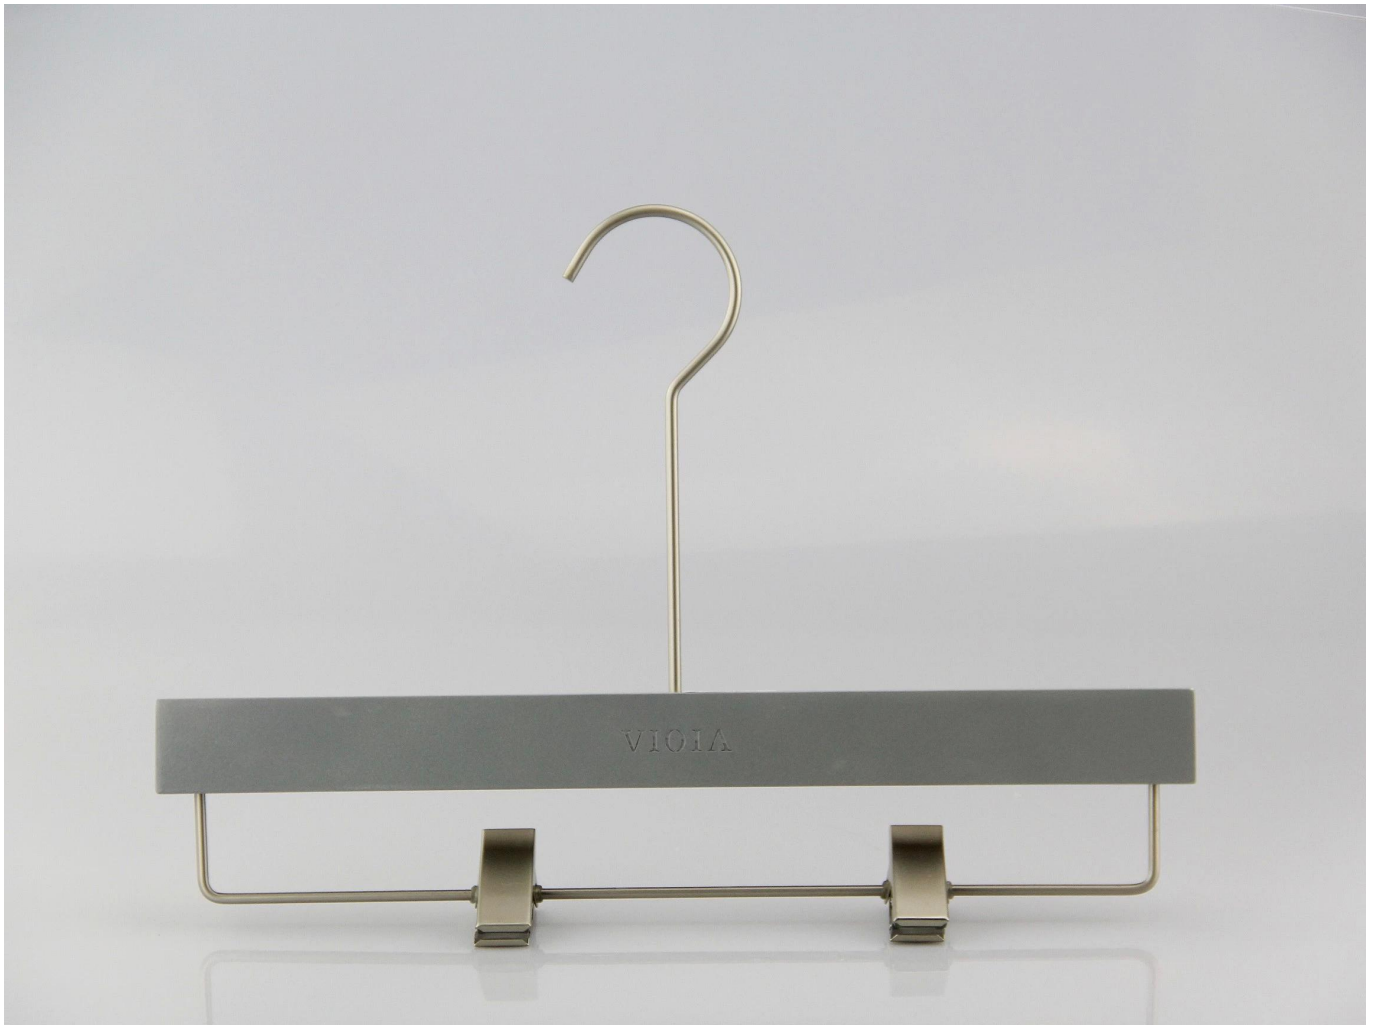

Preguntas más frecuentes

P: ¿puede usted proporcionar muestra de suspensión?

R: sí, si almacenamos o muestra existente, la muestra es gratuita, pero tienes que pagar el costo de envío por usted mismo.

Si necesita shanger nuevo amplio con su logotipo, entonces necesita cargar el coste de la muestra, pero la muestra costo puede ser consolidado cuando alcance solicitado cantidad de la orden.

P: ¿podemos poner nuestro nombre o logotipo en suspensiones?

R: sí, no hay problema para poner su nombre o logo en perchas.

PRODUCCIÓN de PERCHA MADERA LUJO y SUPERIOR