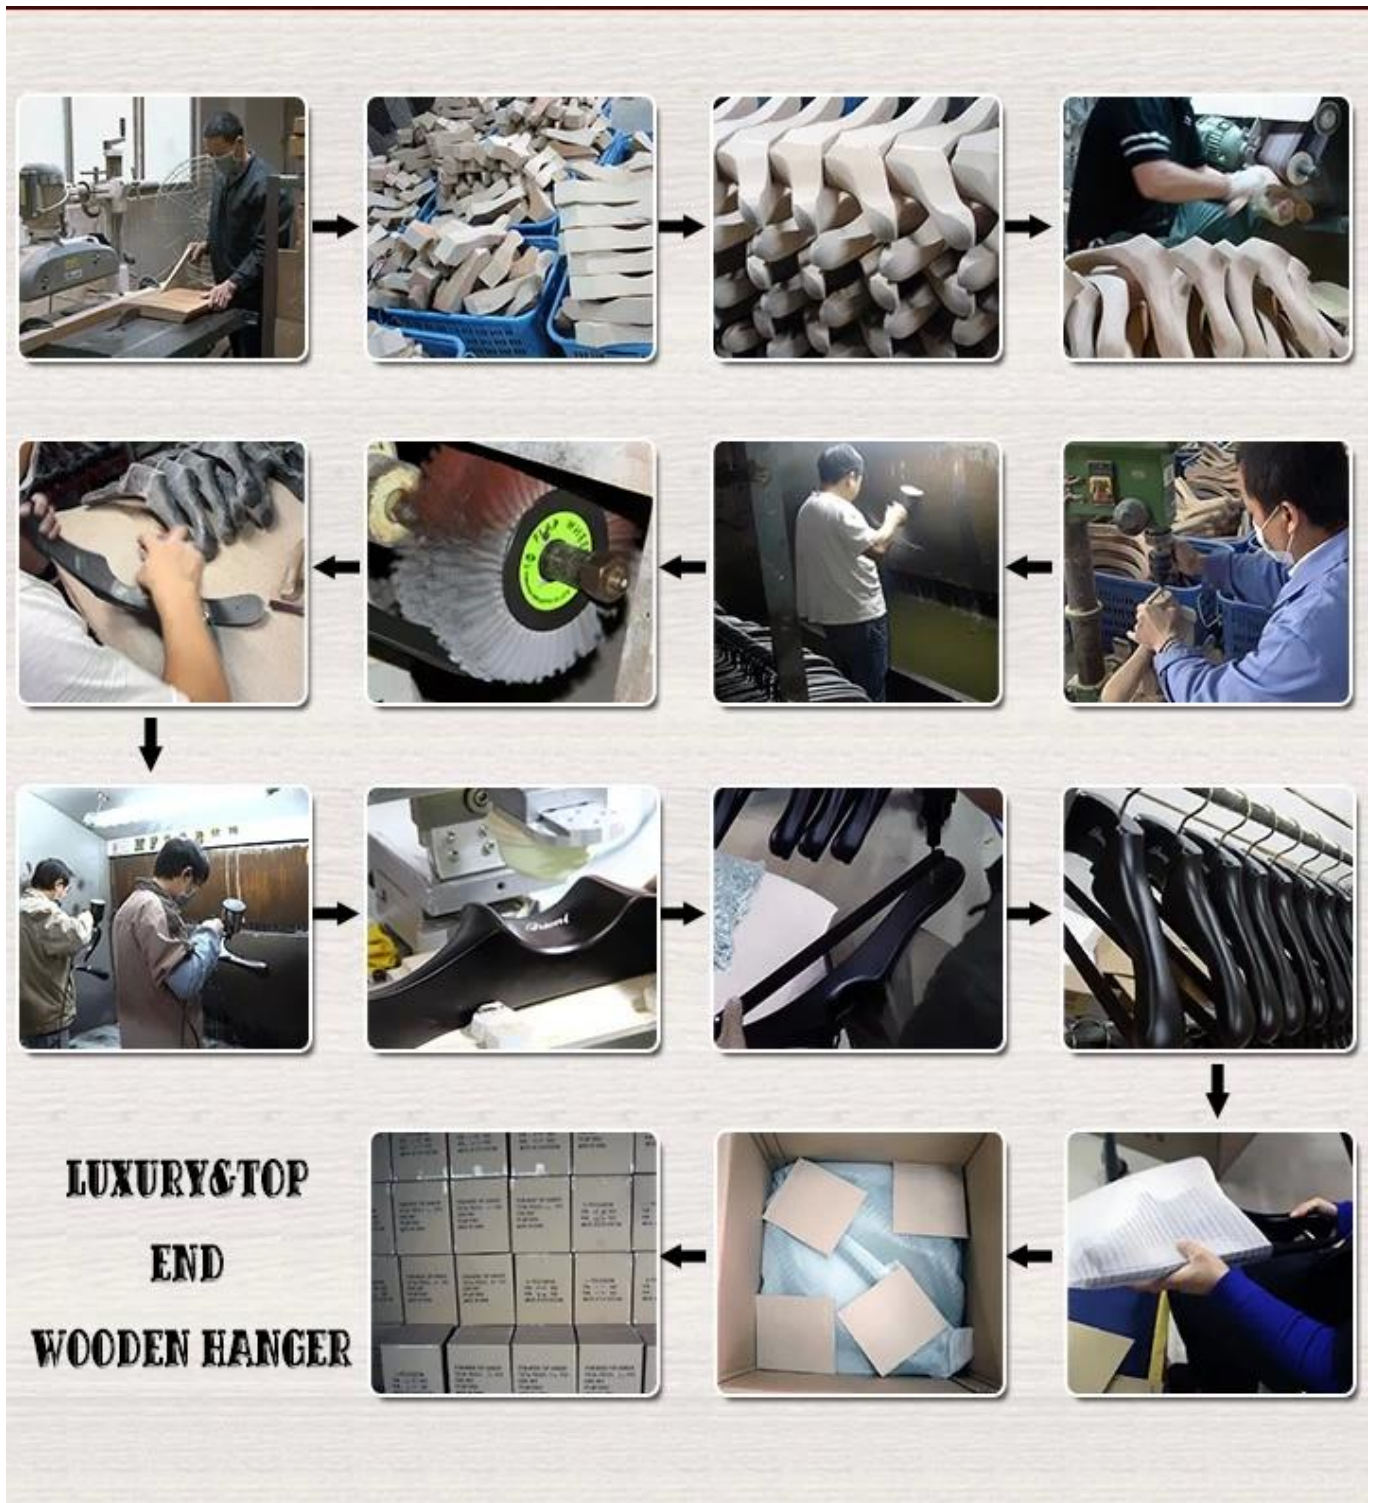

Nuestro lujo y percha de madera extremo superior producido por la artesanía, según su petición de suspensión tamaño, forma, color, accesorio del metal y la insignia etc., si tienes un diseño, podemos producir el diseño deseado objeto. Utilizamos pintura de Taiho pintura de marca de fábrica famosa de Taiwán para el lujo y la suspensión de madera superior, nuestros empleados pintura suspensión de cada uno por uno manualmente pintura, superficie de la pintura del cuatro veces, 2 veces anticorrosivo y 2 veces la capa superficial, muy de lujo y respetuoso del medio ambiente.

PAQUETE DE COLGANTE